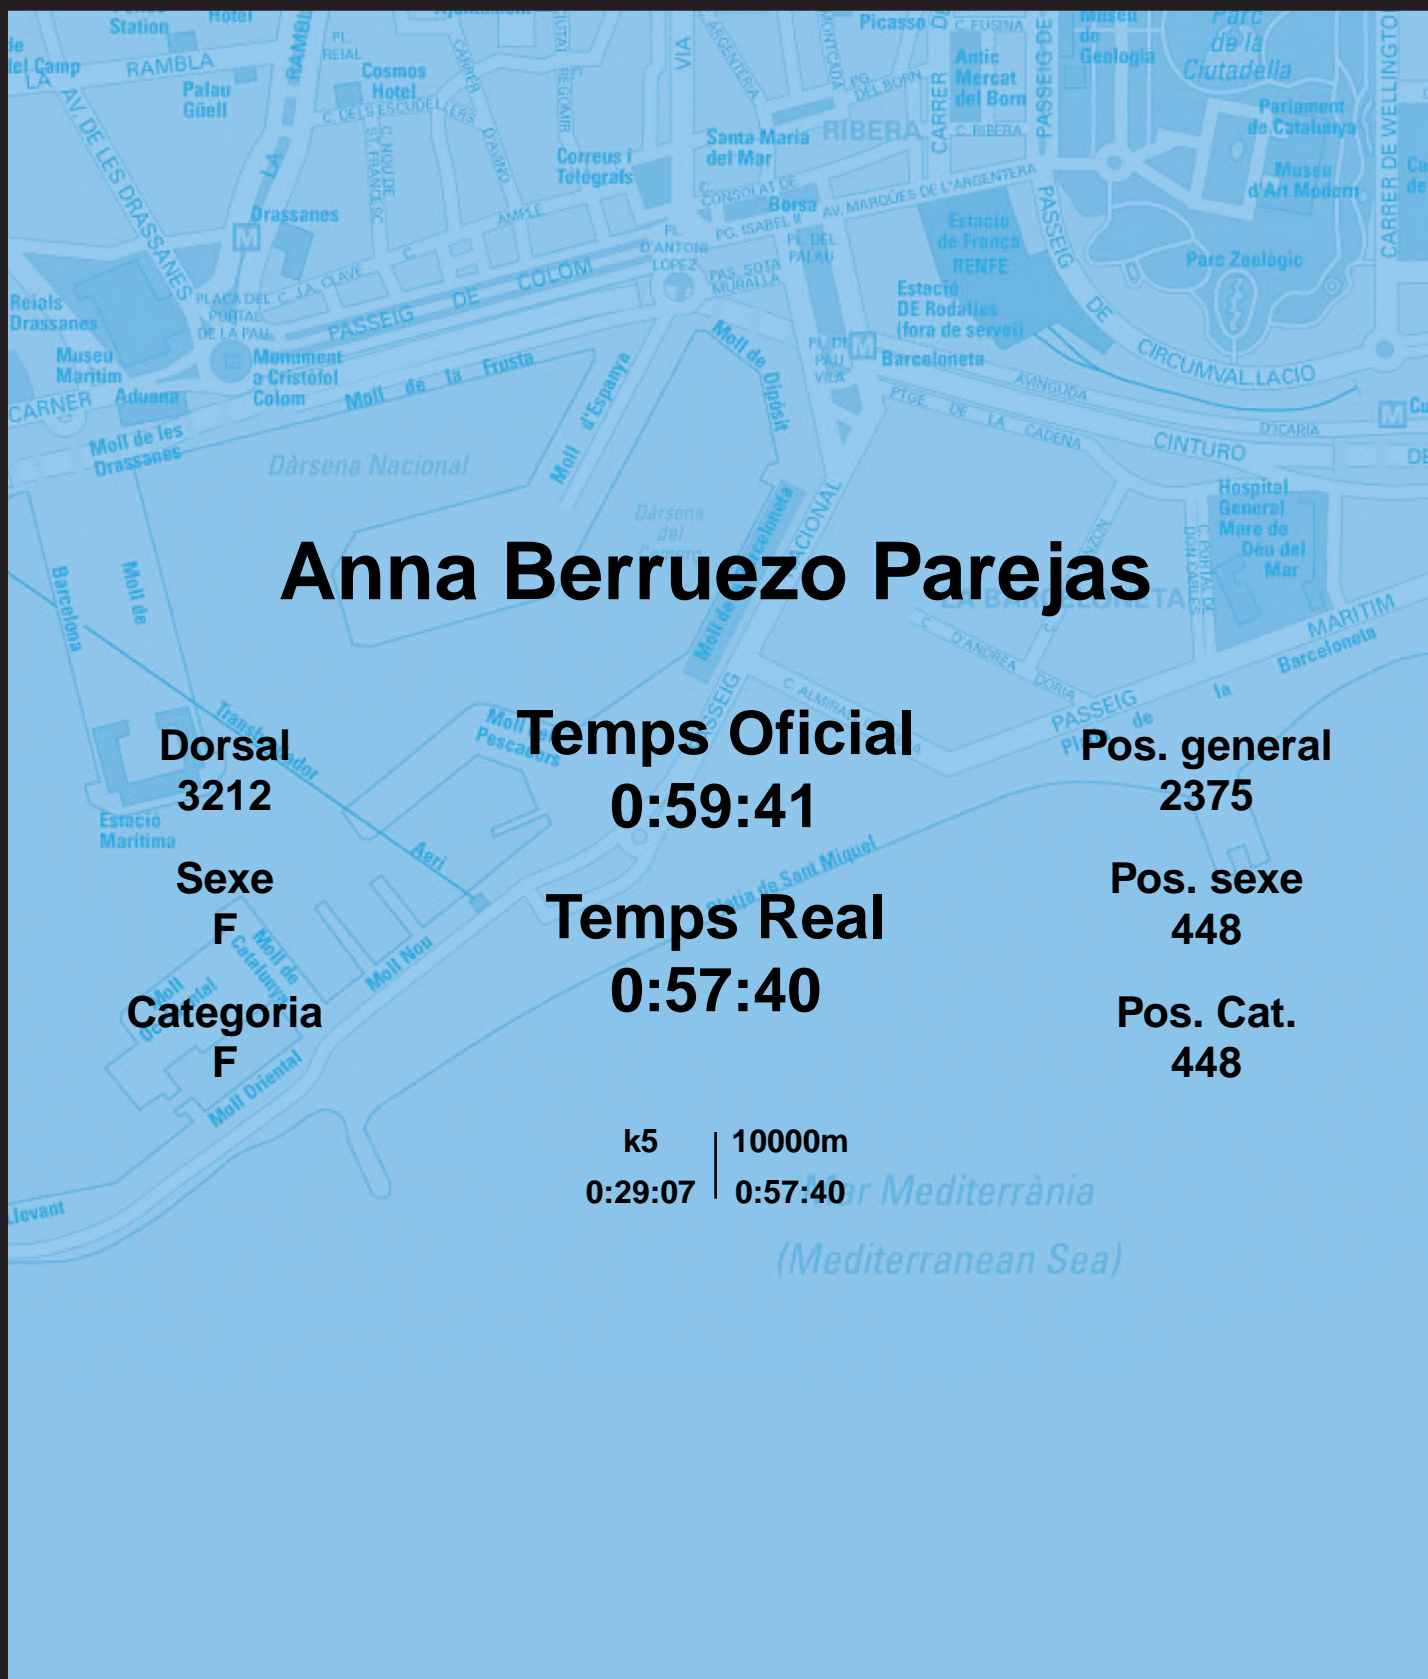

CORREBARRI

Suma't a la festa

16/10/2016

Ajuntament de
Barcelona

Anna Berruezo Parejas

Dorsal
3212

Sexe
F

Categoria
F

Temps Oficial
0:59:41

Temps Real
0:57:40

Pos. general
2375

Pos. sexe
448

Pos. Cat.
448

k5 | 10000m
0:29:07 | 0:57:40

Mar Mediterrània
(Mediterranean Sea)