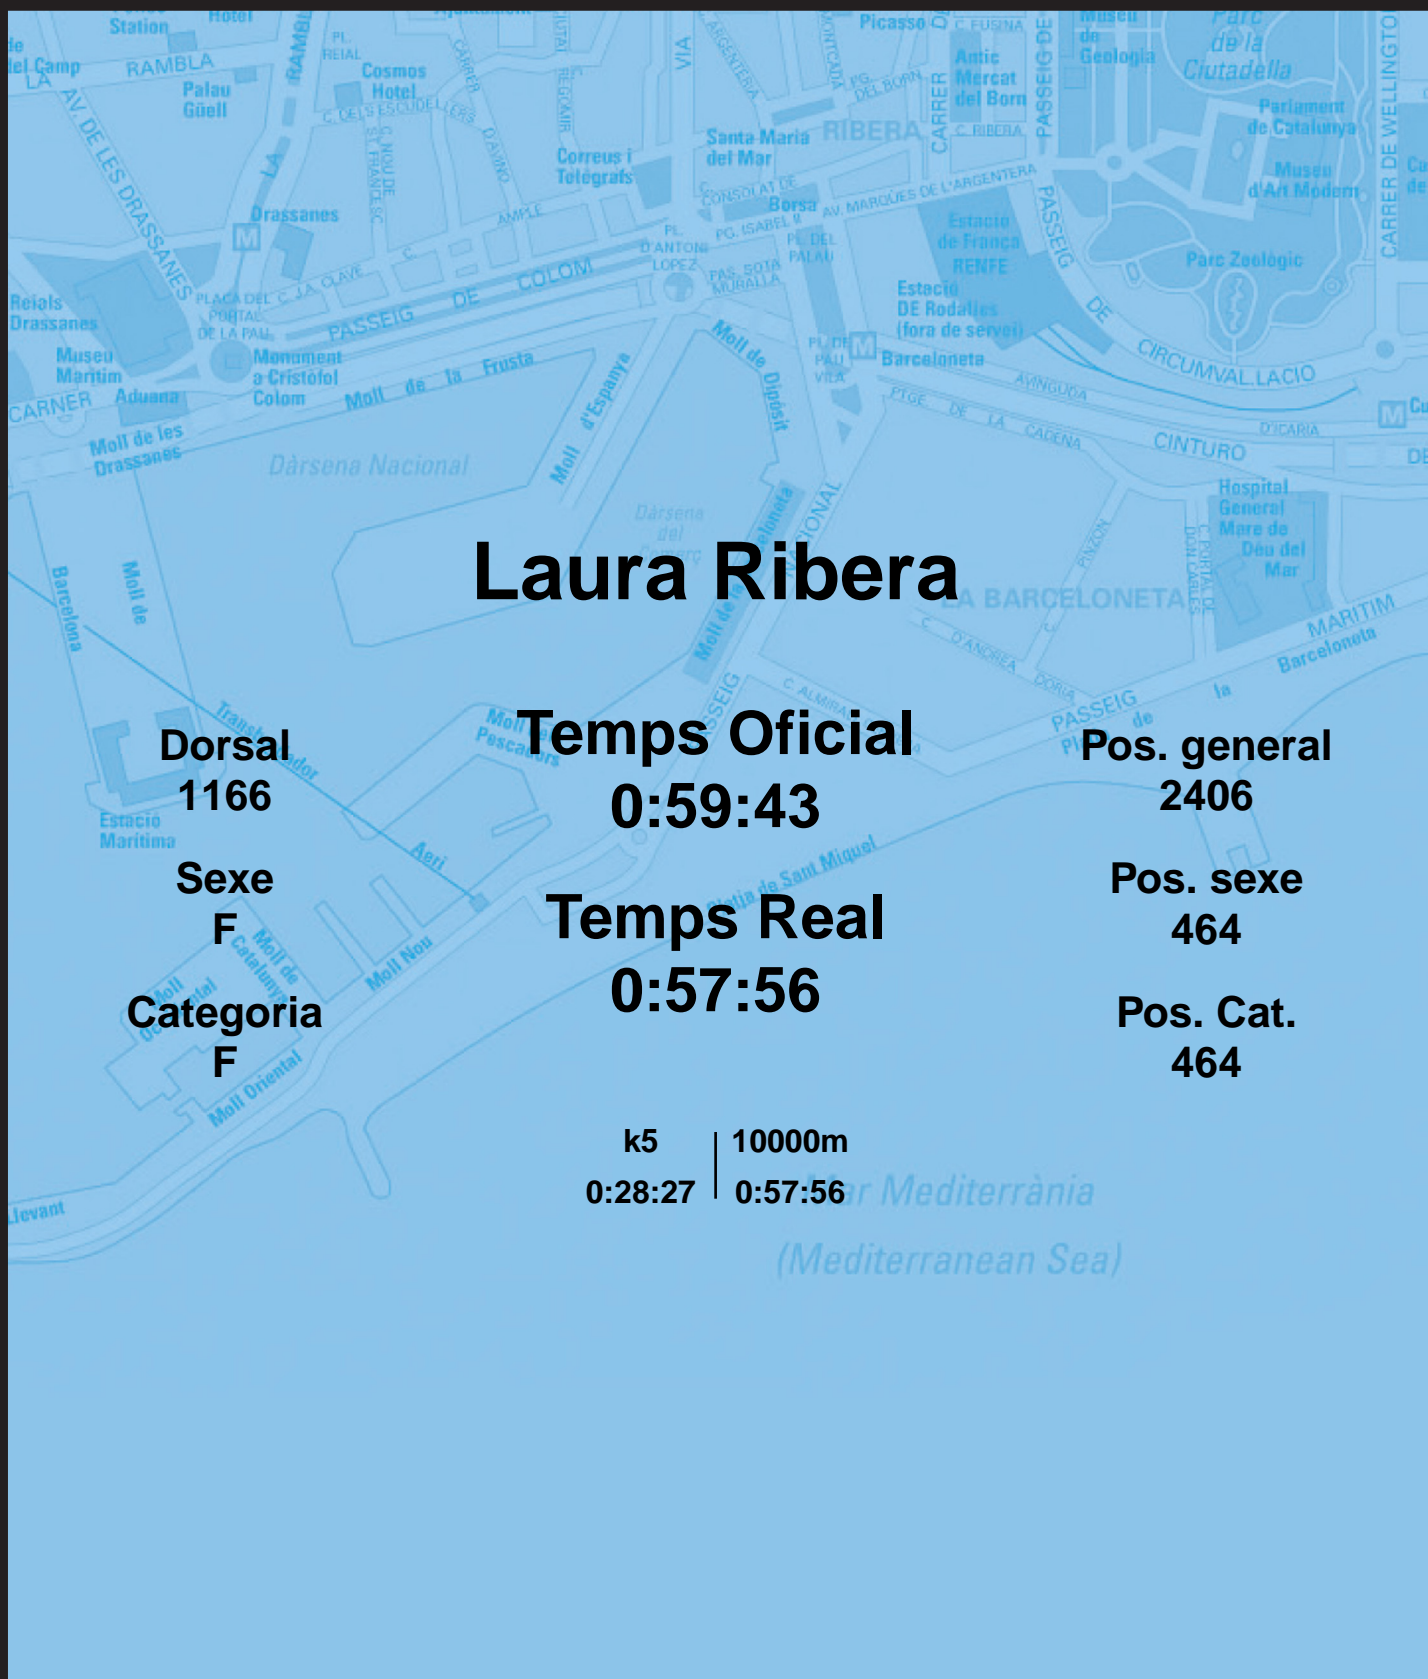

CORREBARRI

Suma't a la festa

16/10/2016

Ajuntament de
Barcelona

Laura Ribera

Dorsal
1166

Sexe
F

Categoria
F

Temps Oficial
0:59:43

Temps Real
0:57:56

Pos. general
2406

Pos. sexe
464

Pos. Cat.
464

k5 | 10000m
0:28:27 | 0:57:56

Mar Mediterrània
(Mediterranean Sea)