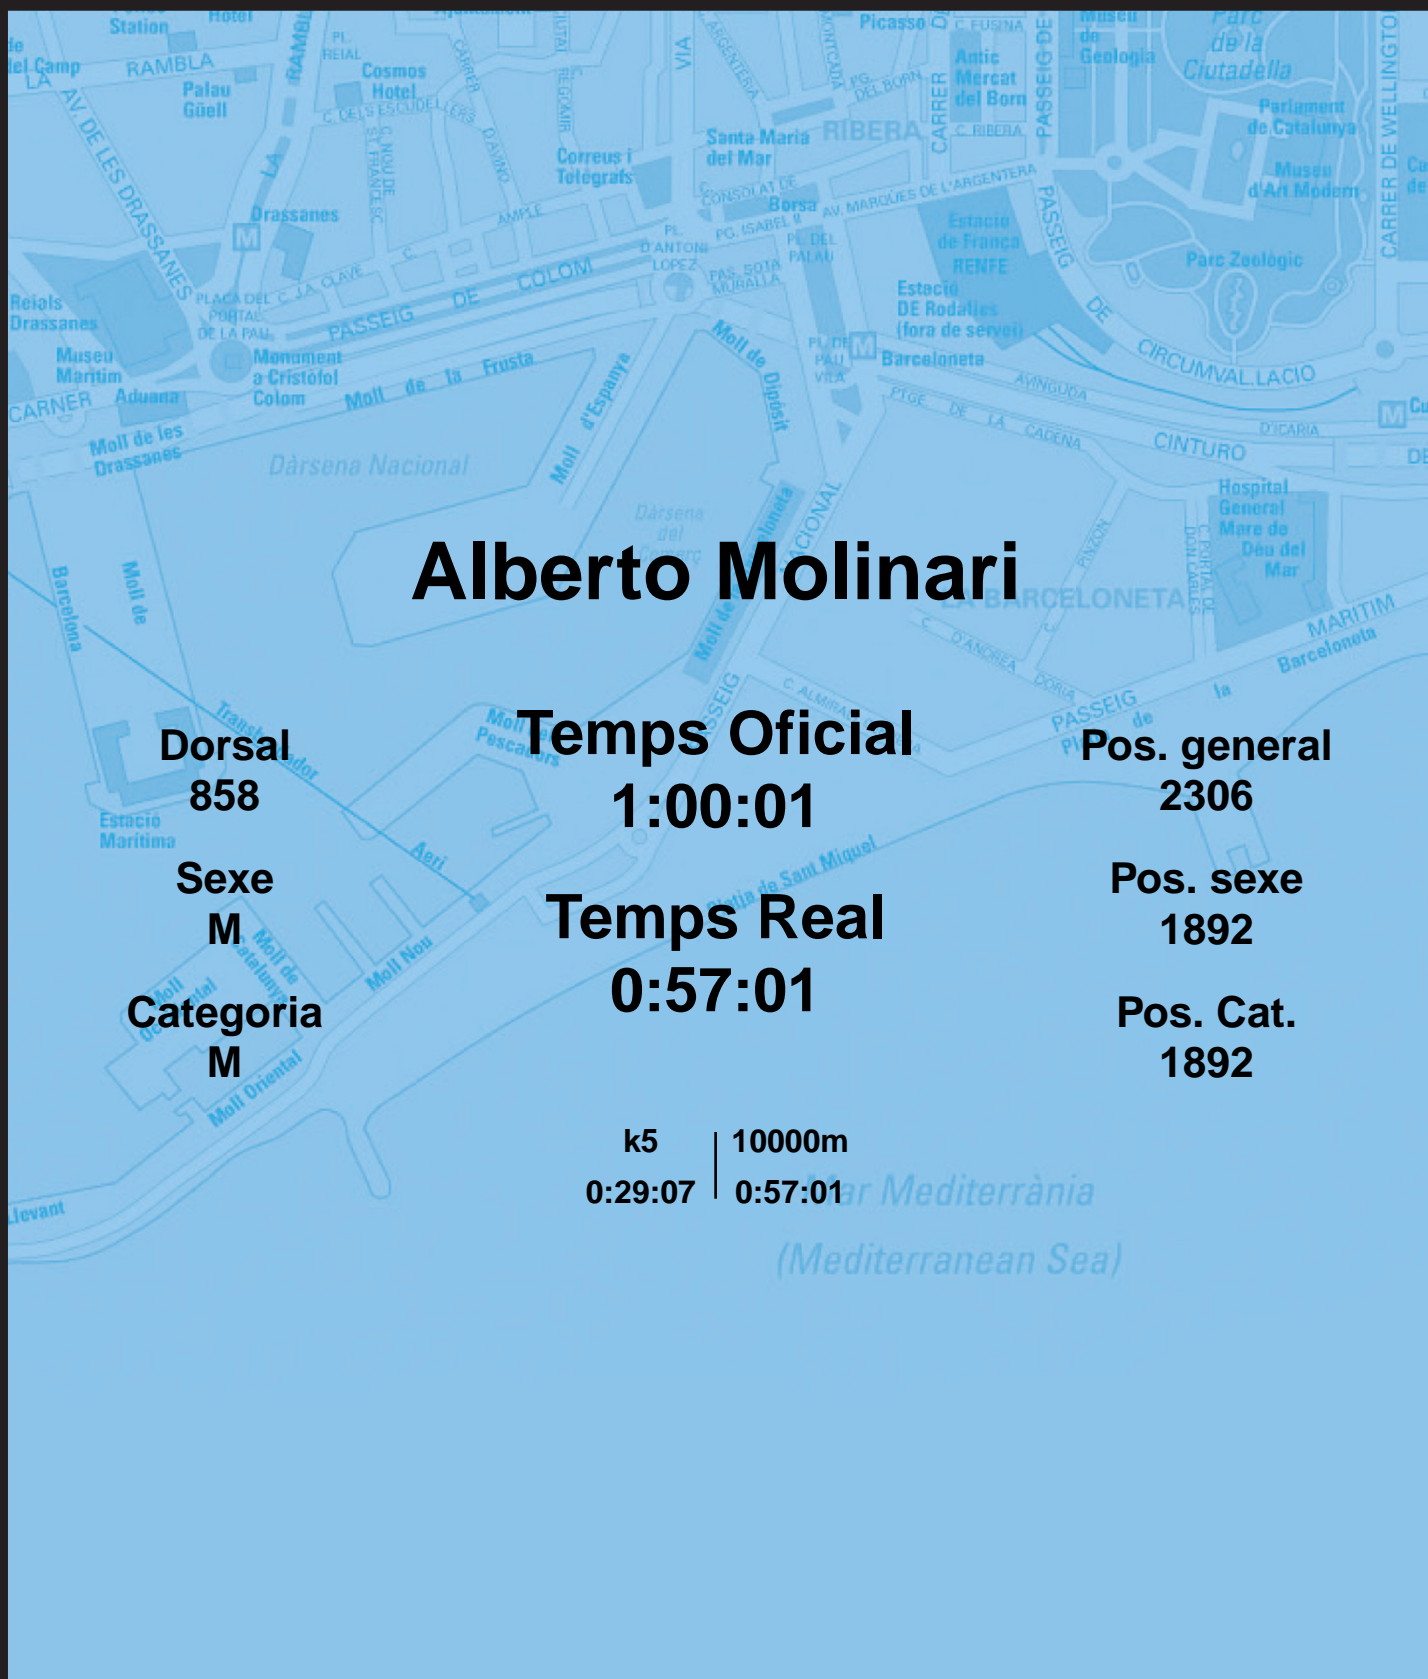

CORREBARRI

Suma't a la festa
16/10/2016

Ajuntament de
Barcelona

Alberto Molinari

Dorsal
858

Sexe
M

Categoria
M

Temps Oficial
1:00:01

Temps Real
0:57:01

Pos. general
2306

Pos. sexe
1892

Pos. Cat.
1892

k5 | 10000m
0:29:07 | 0:57:01

Mar Mediterrània
(Mediterranean Sea)