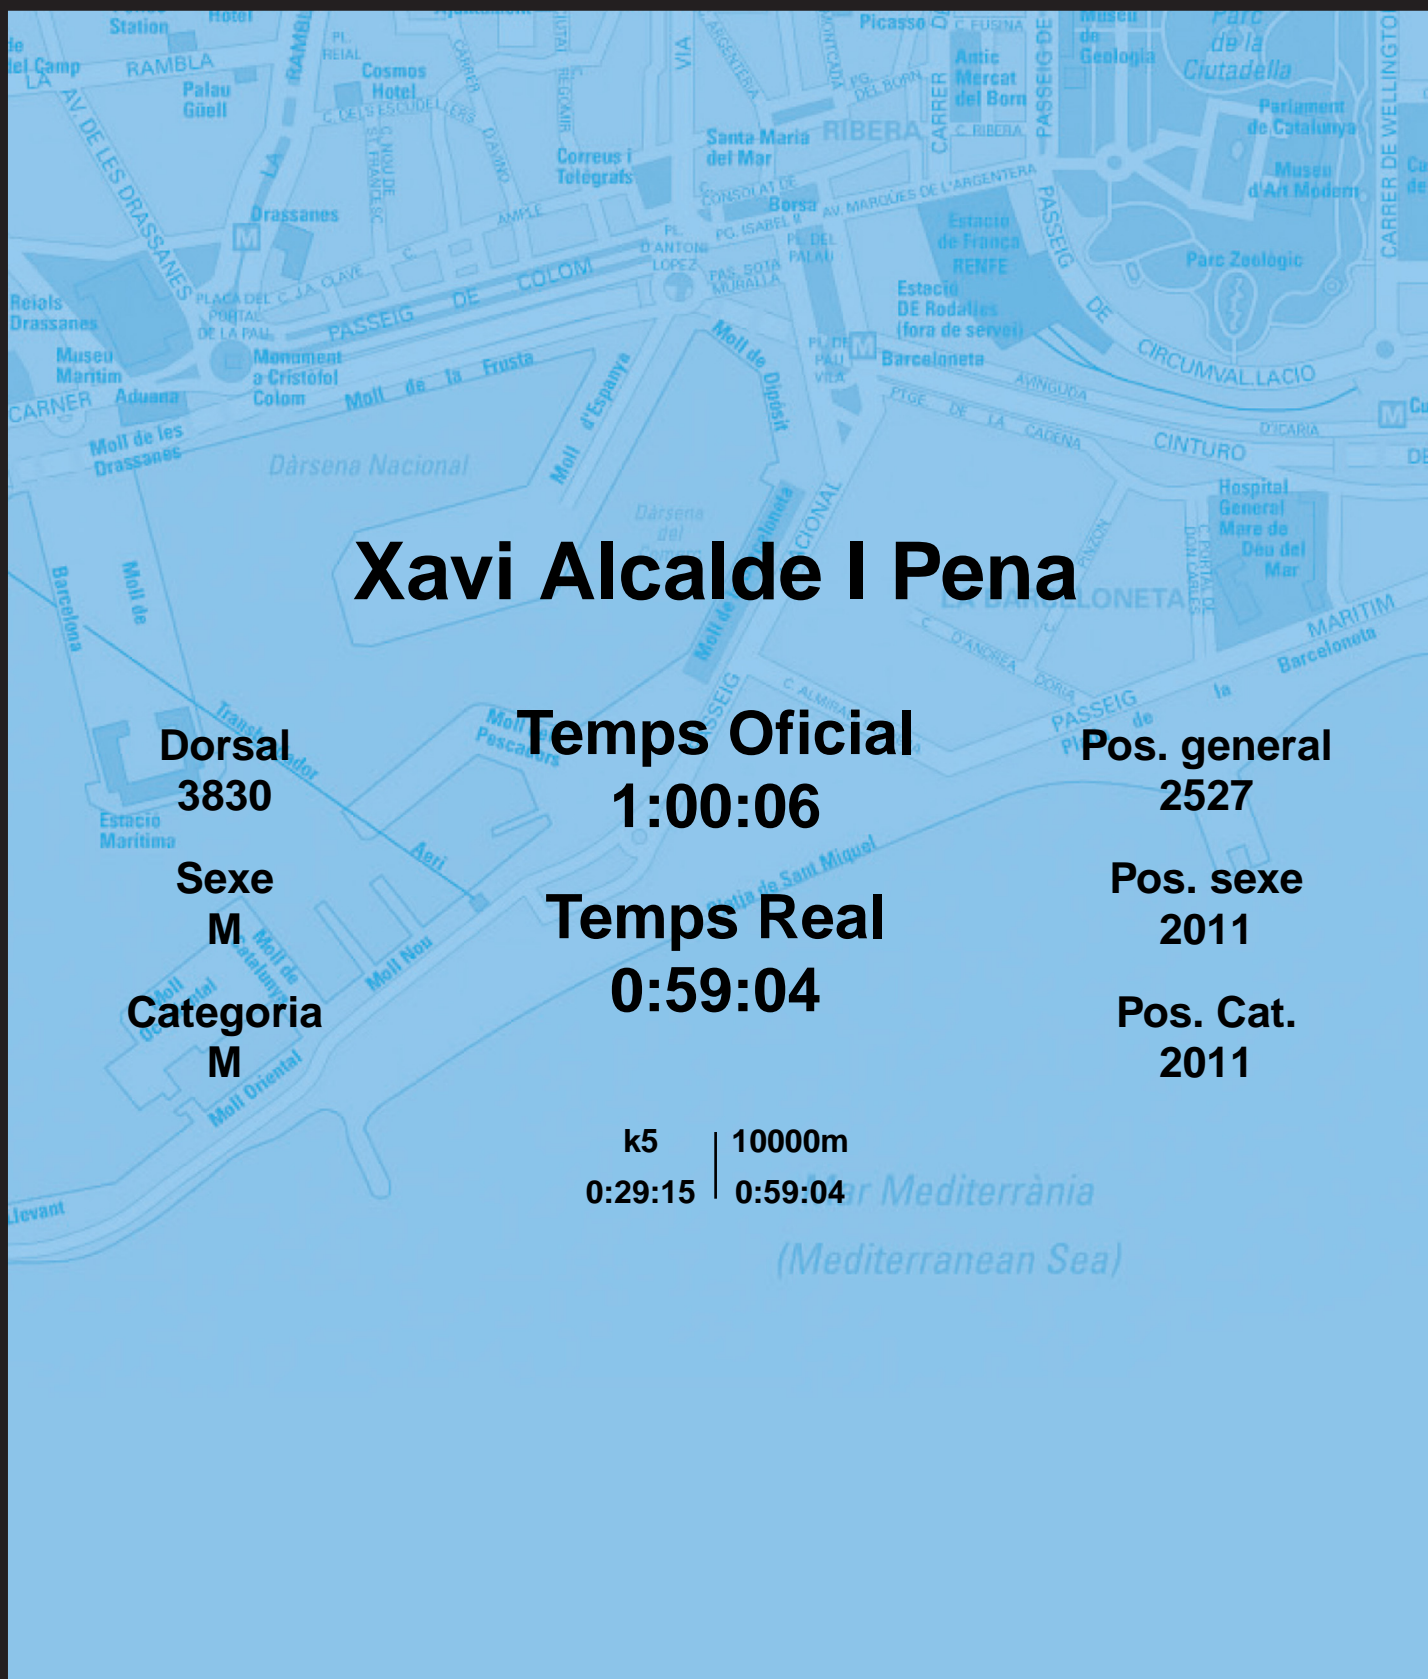

# CORREBARRI

Suma't a la festa

16/10/2016

Ajuntament de  
Barcelona

## Xavi Alcalde I Pena

Dorsal  
3830

Sexe  
M

Categoria  
M

Temps Oficial  
1:00:06

Temps Real  
0:59:04

Pos. general  
2527

Pos. sexe  
2011

Pos. Cat.  
2011

k5 | 10000m  
0:29:15 | 0:59:04

Mar Mediterrània  
(Mediterranean Sea)