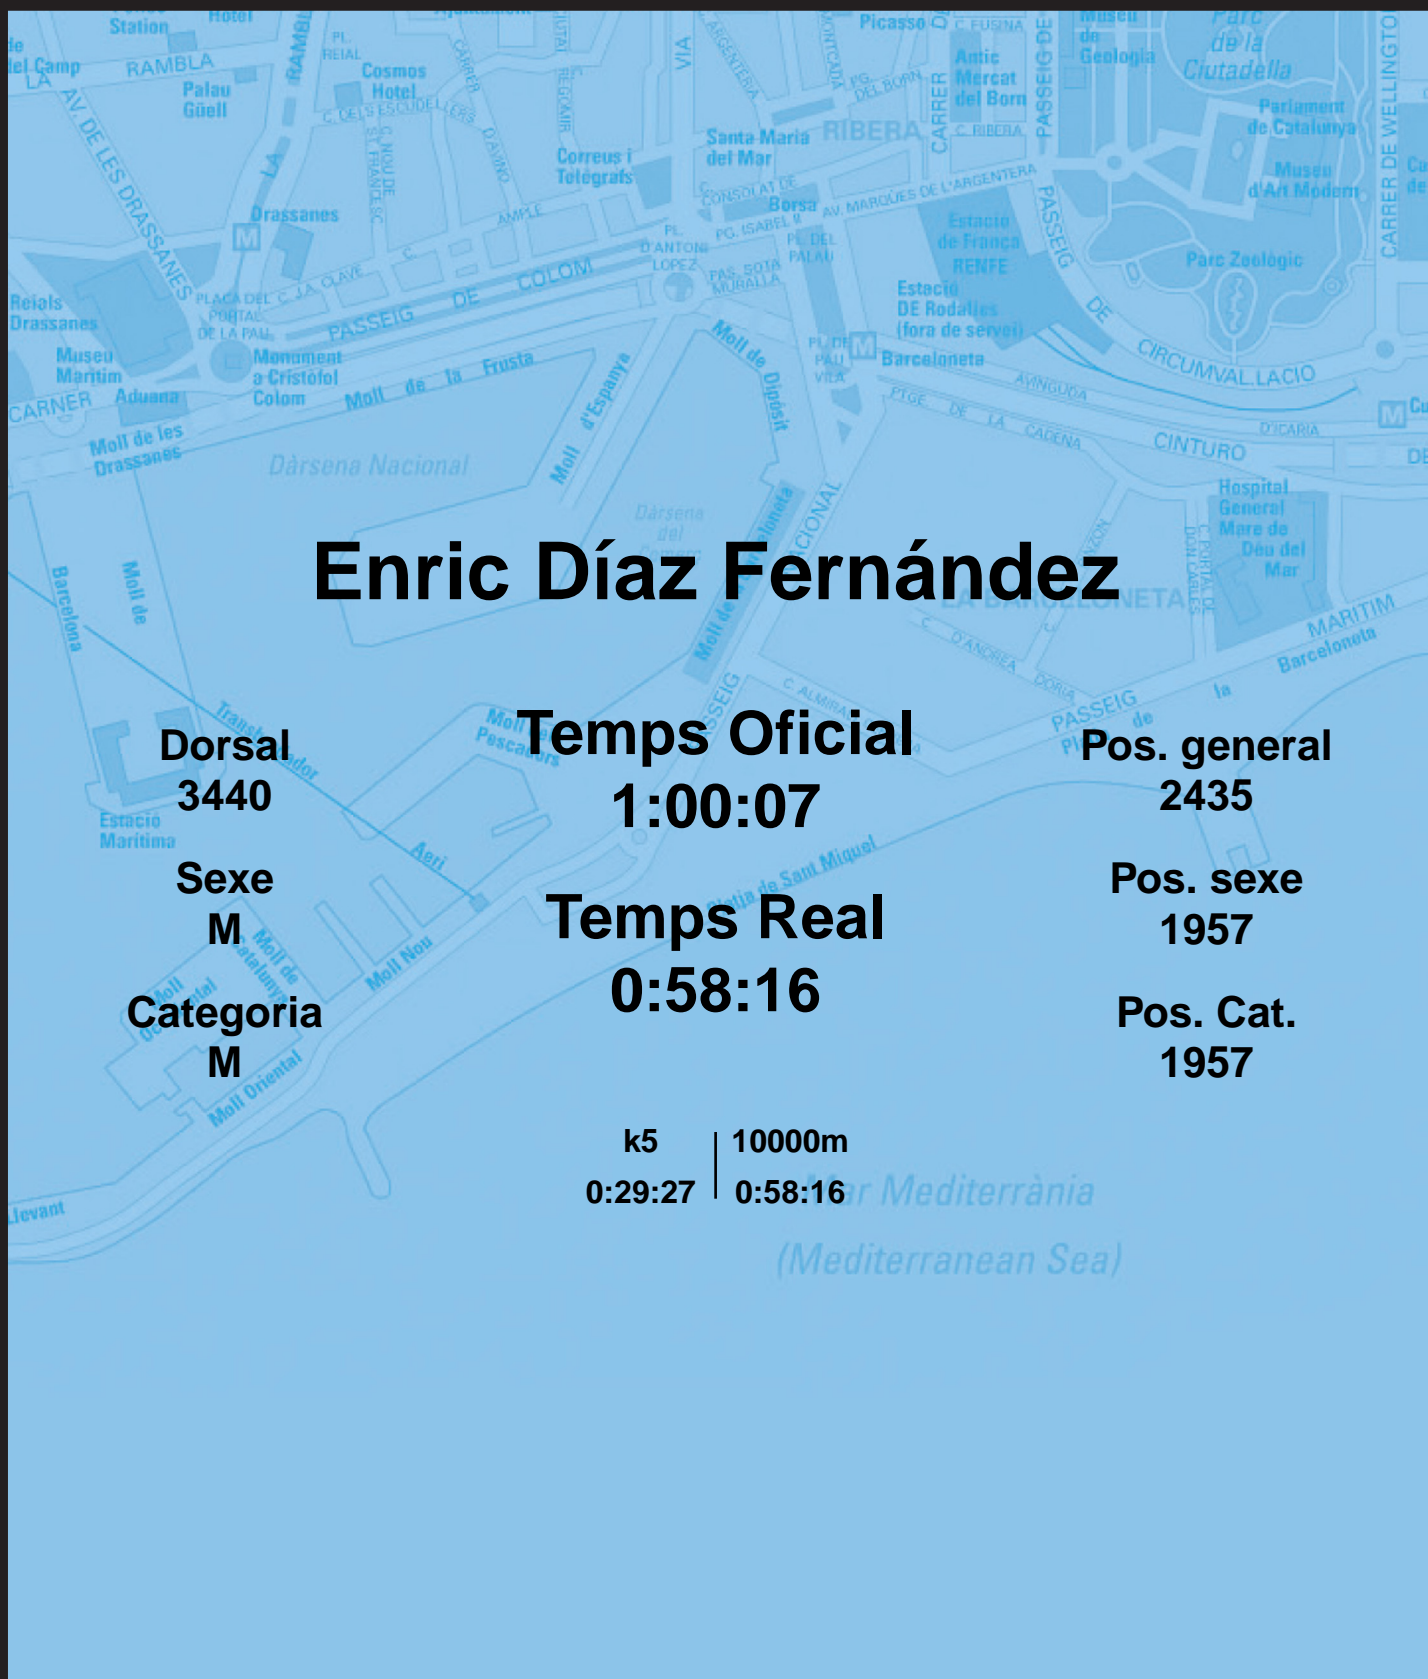

CORREBARRI

Suma't a la festa

16/10/2016

Ajuntament de Barcelona

Enric Díaz Fernández

Dorsal
3440

Sexe
M

Categoria
M

Temps Oficial
1:00:07

Temps Real
0:58:16

Pos. general
2435

Pos. sexe
1957

Pos. Cat.
1957

k5 | 10000m
0:29:27 | 0:58:16

Mar Mediterrània
(Mediterranean Sea)