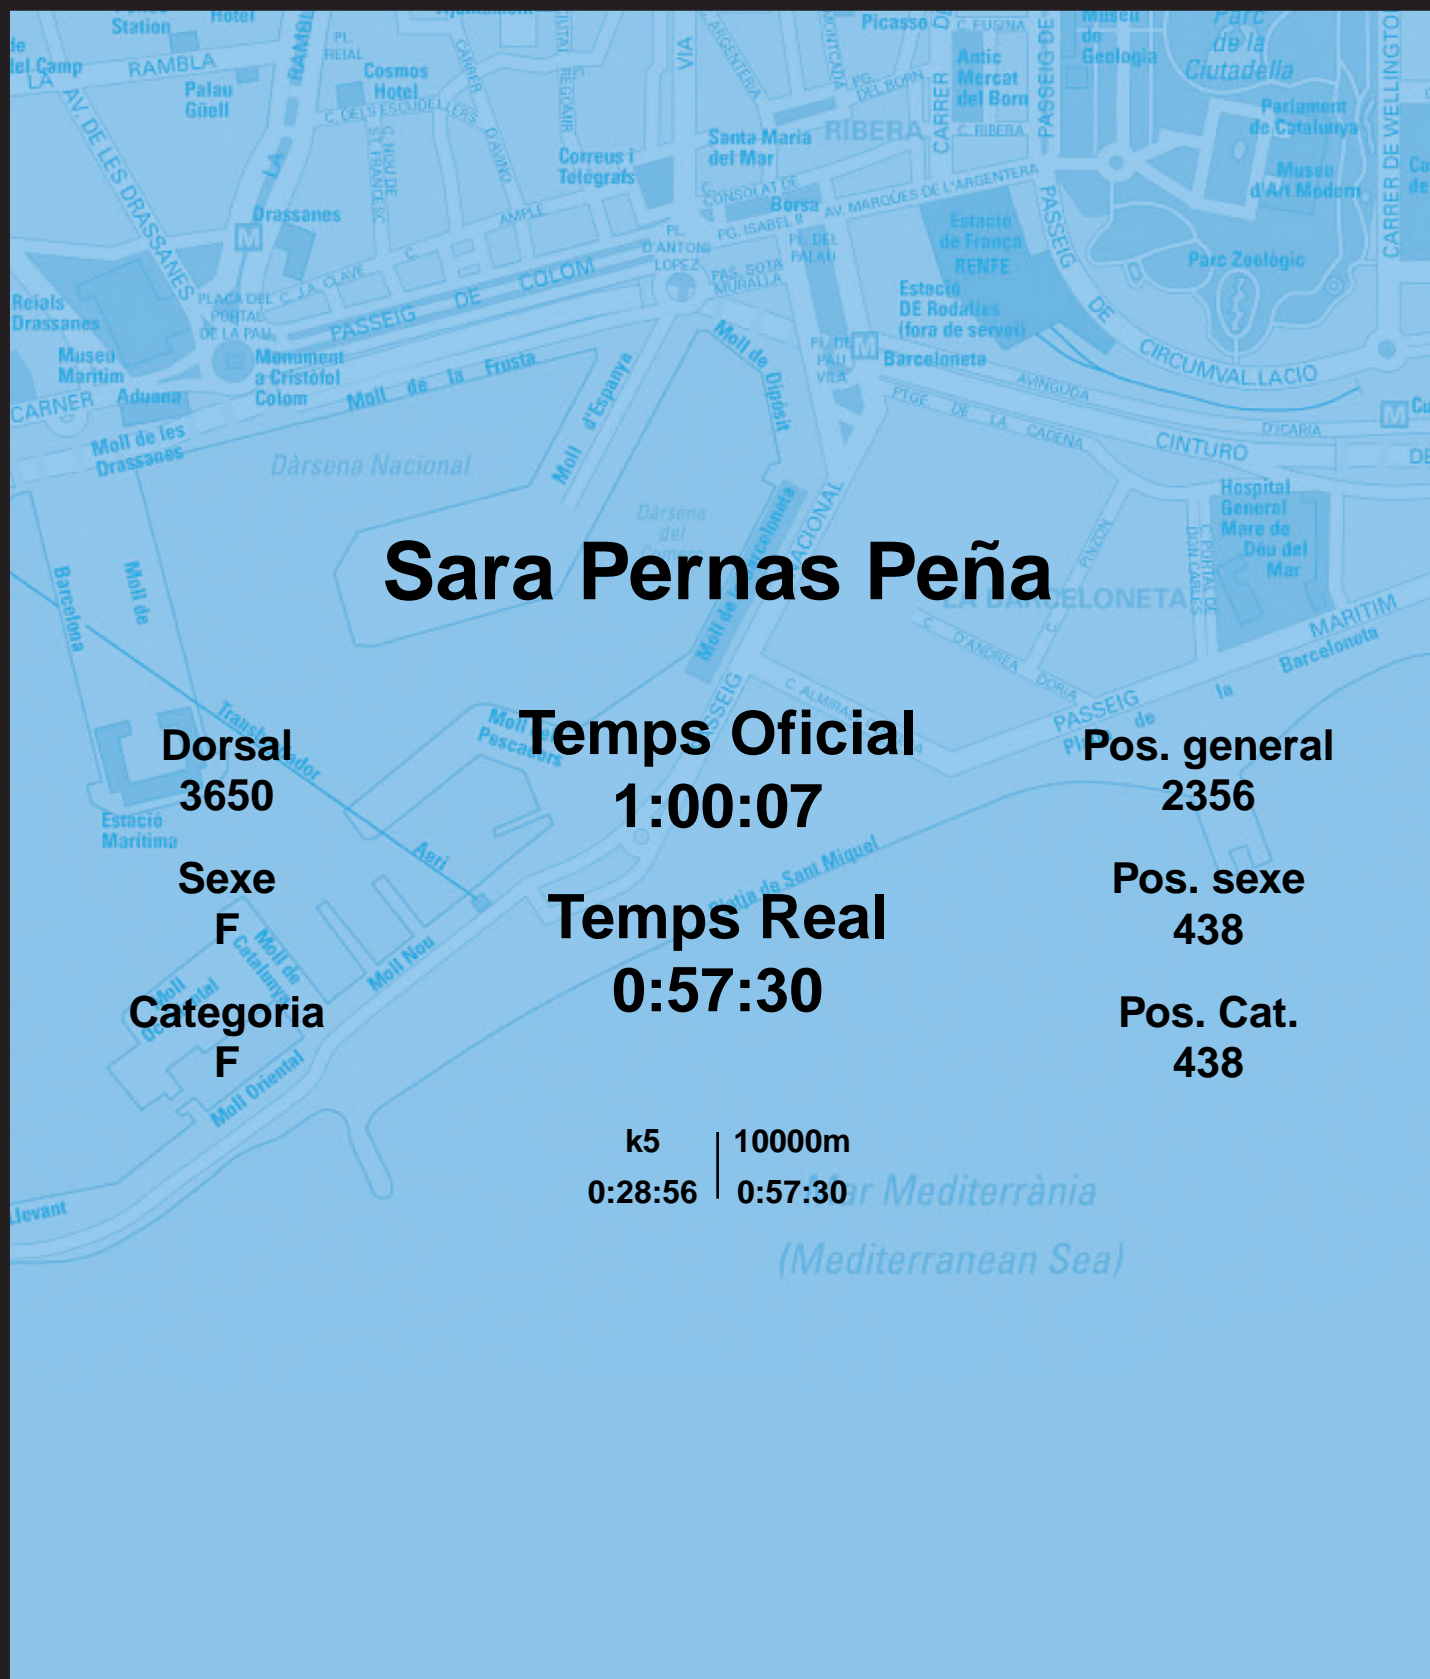

CORREBARRI

Suma't a la festa

16/10/2016

Ajuntament de
Barcelona

Sara Pernas Peña

Dorsal
3650

Sexe
F

Categoria
F

Temps Oficial
1:00:07

Temps Real
0:57:30

Pos. general
2356

Pos. sexe
438

Pos. Cat.
438

k5 | 10000m
0:28:56 | 0:57:30

Mar Mediterrània
(Mediterranean Sea)