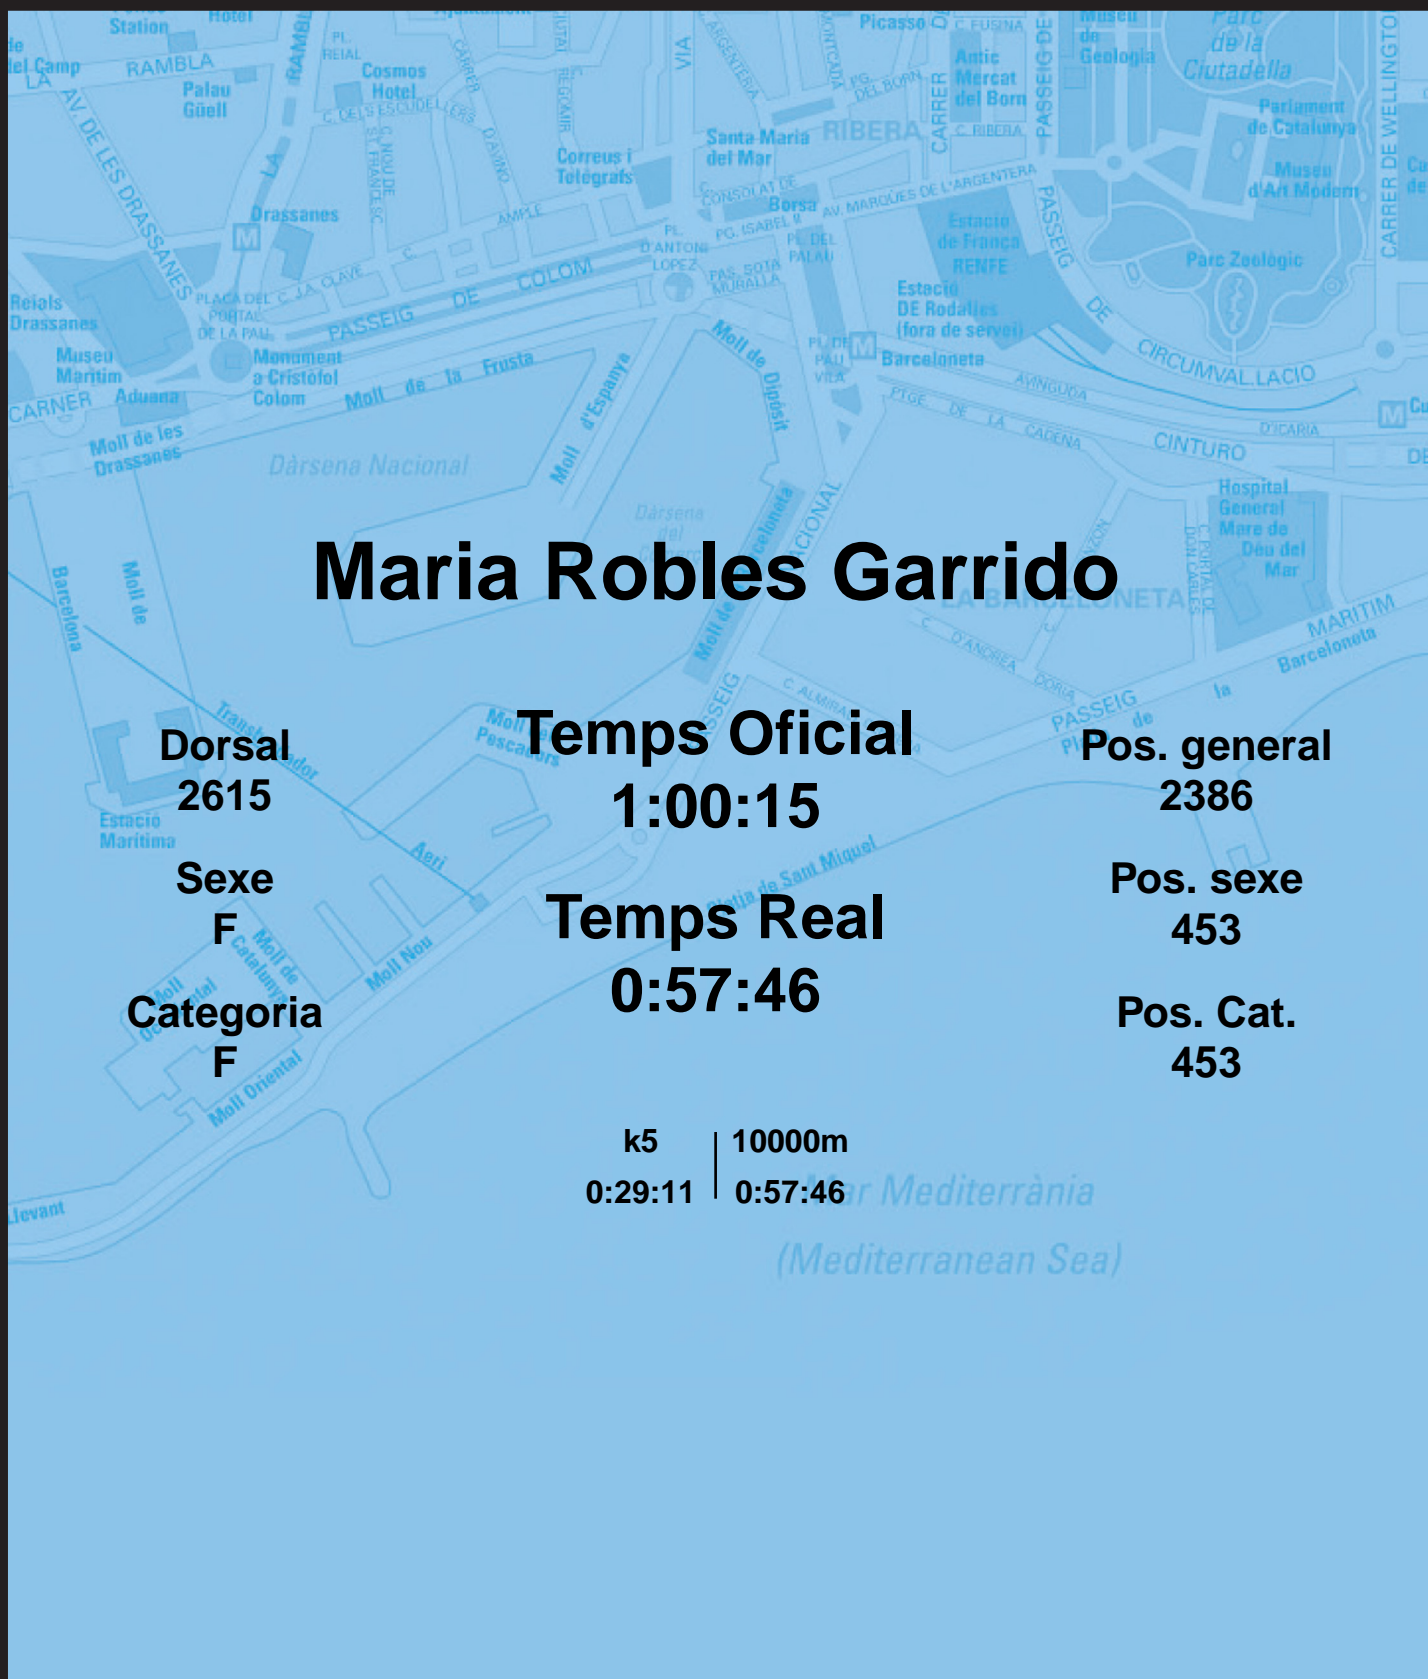

## Maria Robles Garrido

Dorsal  
2615

Sexe  
F

Categoria  
F

Temps Oficial  
1:00:15

Temps Real  
0:57:46

Pos. general  
2386

Pos. sexe  
453

Pos. Cat.  
453

k5 | 10000m  
0:29:11 | 0:57:46

Mar Mediterrània  
(Mediterranean Sea)