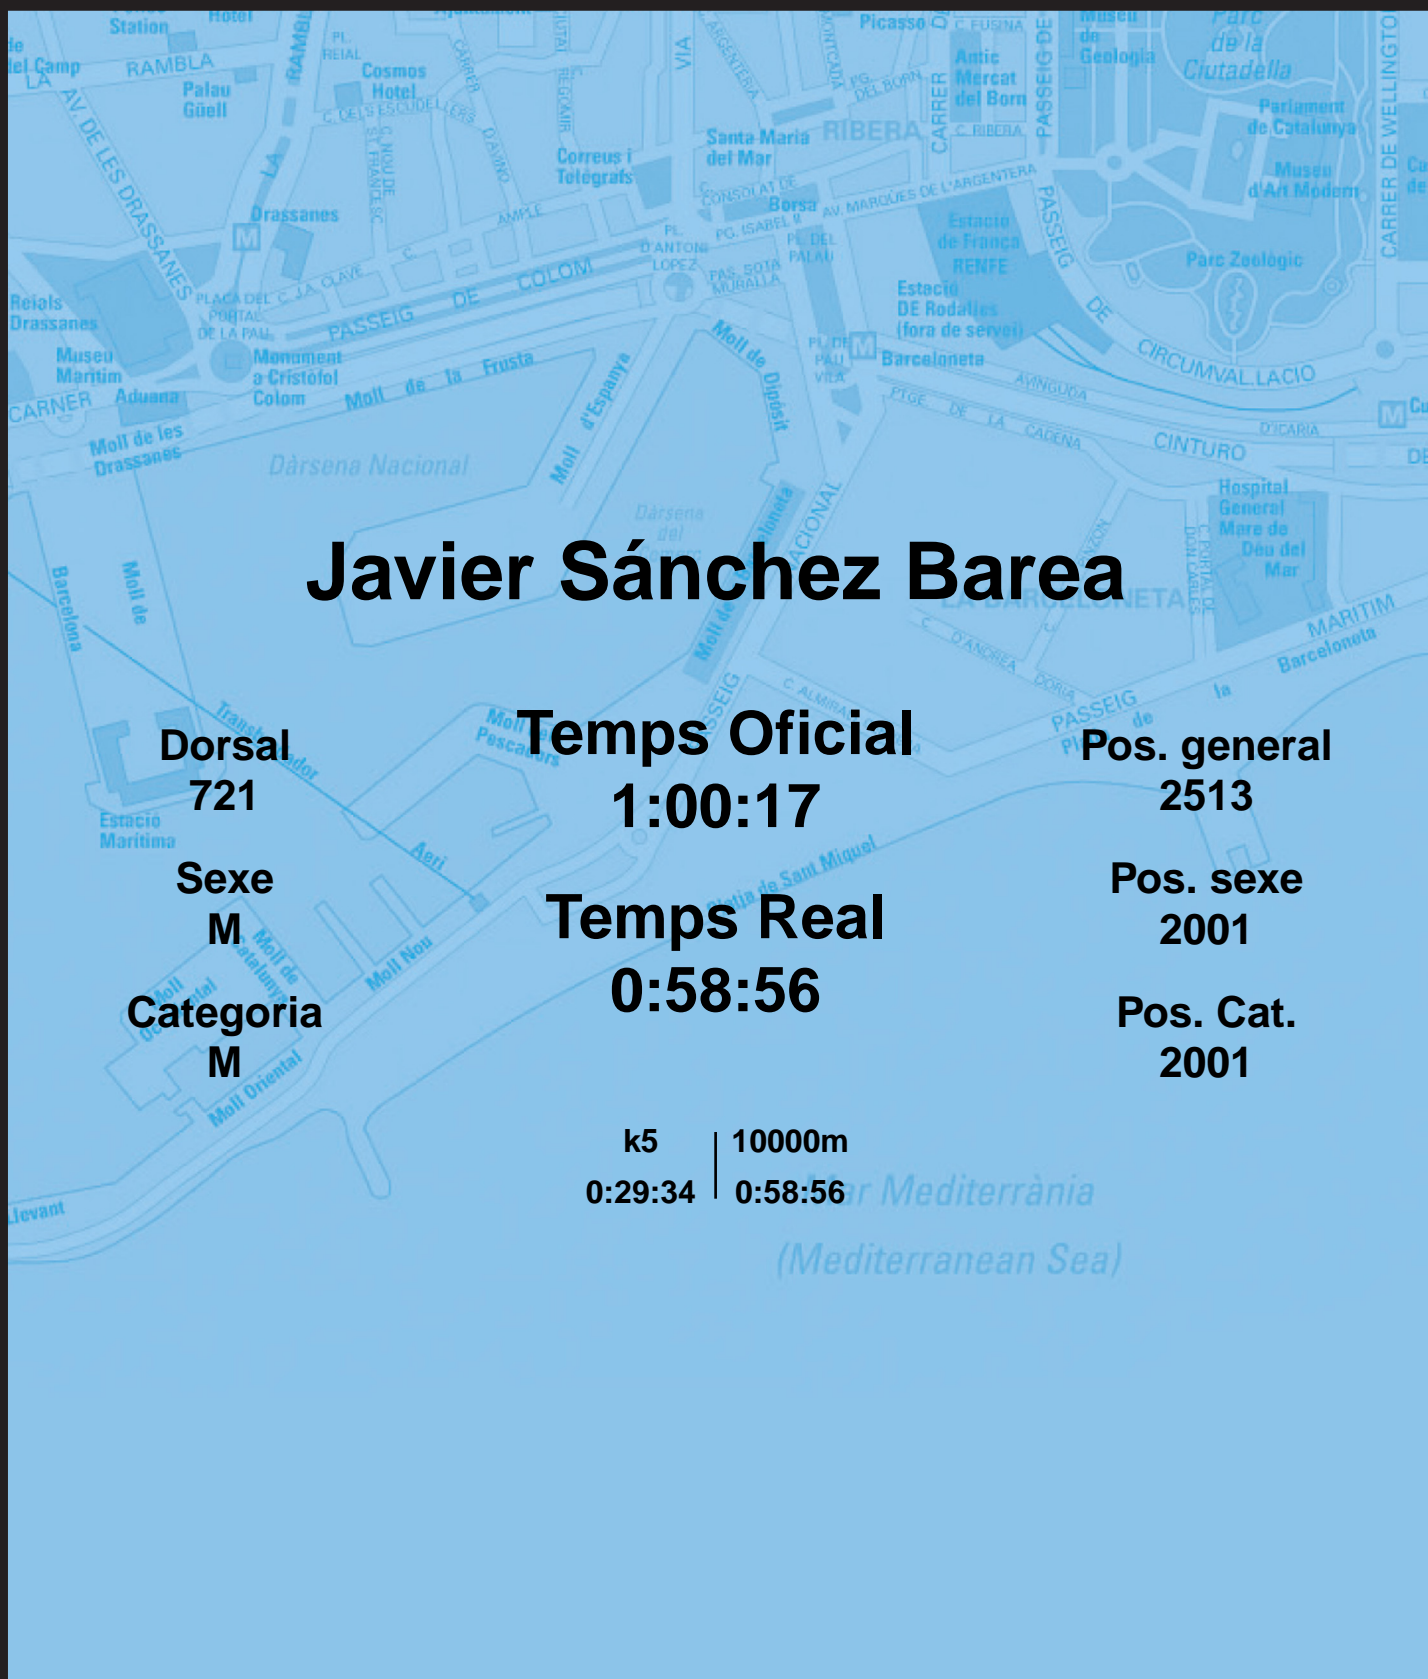

CORREBARRI

Suma't a la festa
16/10/2016

Ajuntament de
Barcelona

Javier Sánchez Barea

Dorsal
721

Sexe
M

Categoria
M

Temps Oficial
1:00:17

Temps Real
0:58:56

Pos. general
2513

Pos. sexe
2001

Pos. Cat.
2001

k5 | 10000m
0:29:34 | 0:58:56

Mar Mediterrània
(Mediterranean Sea)