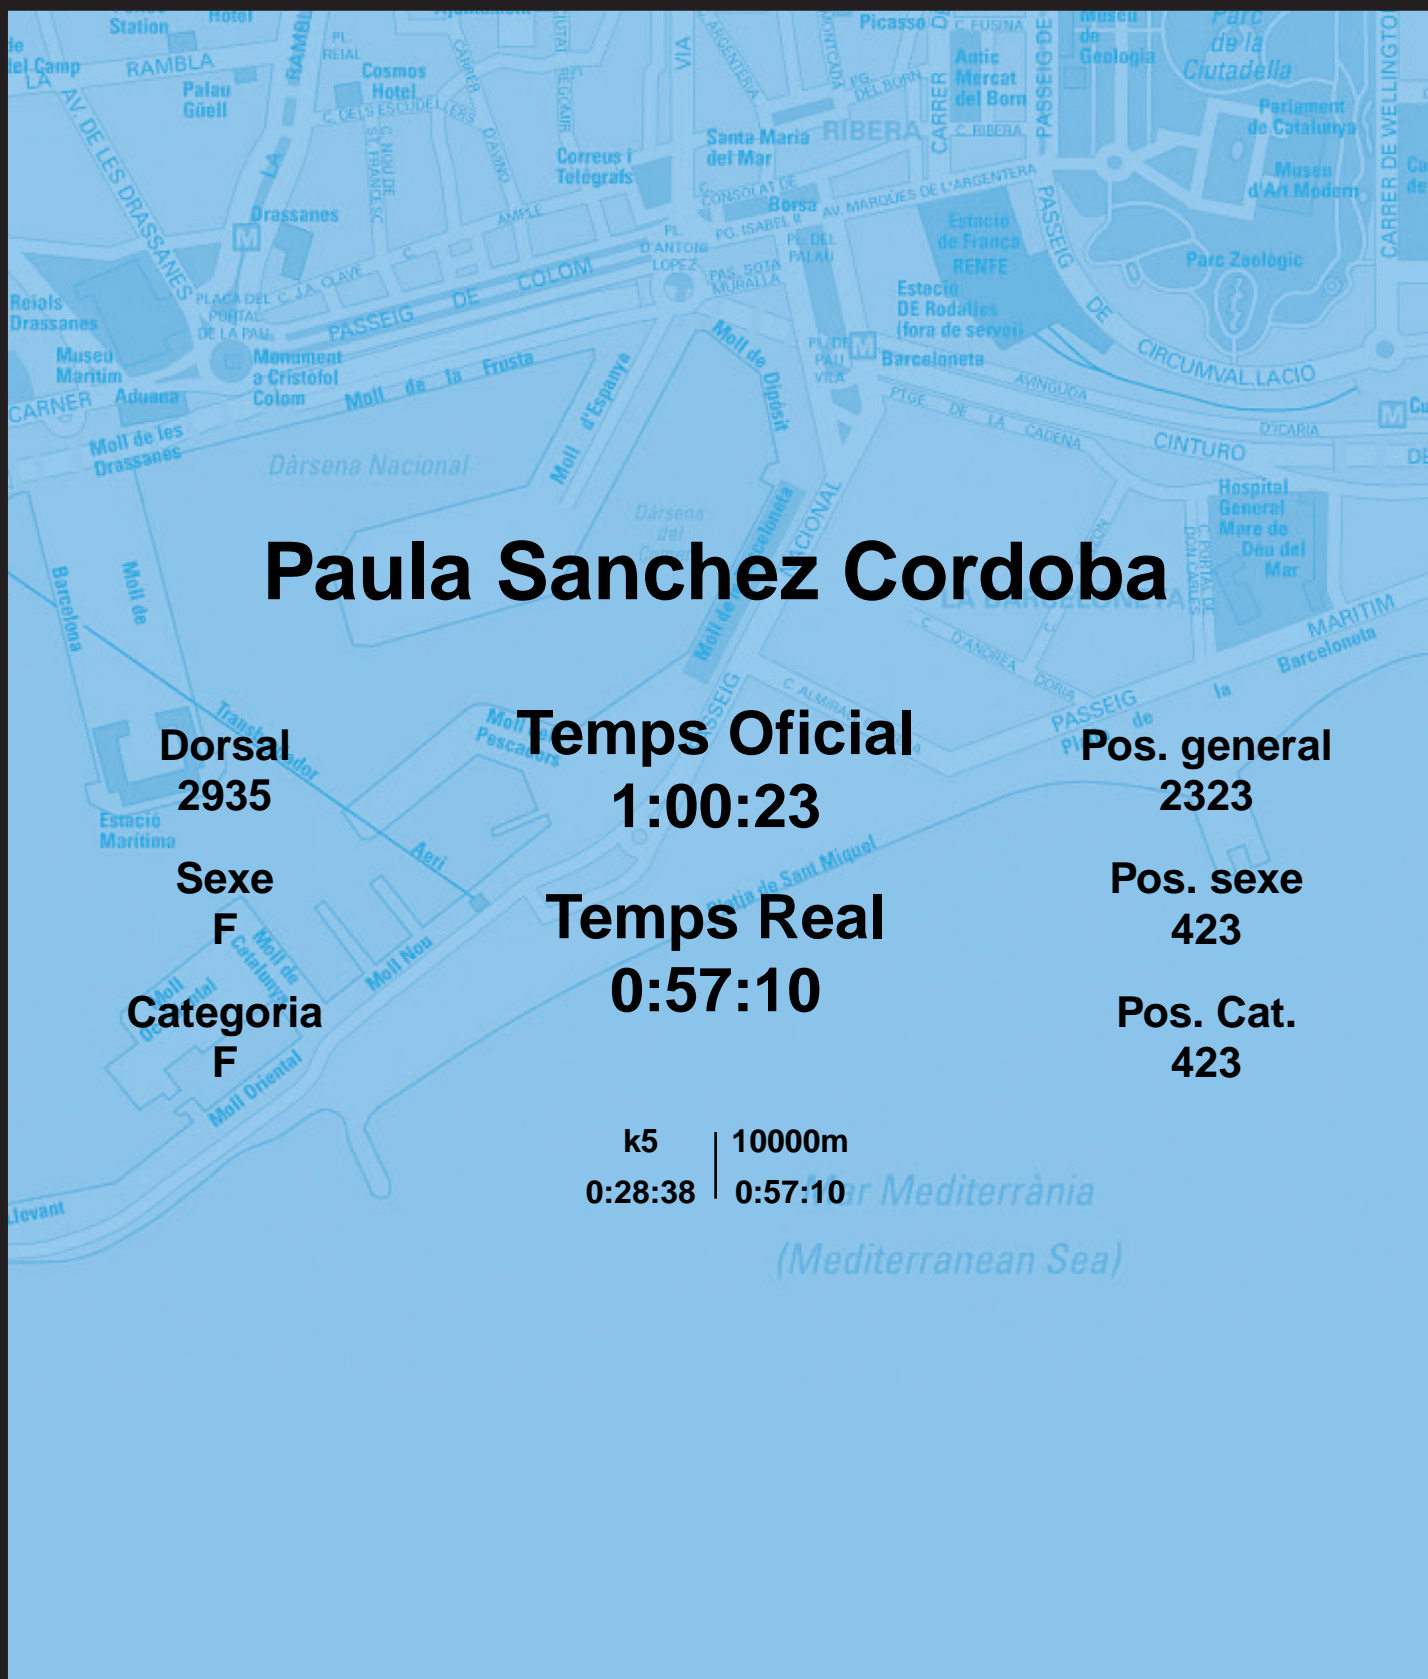

# CORREBARRI

Suma't a la festa  
16/10/2016

Ajuntament de  
Barcelona

## Paula Sanchez Cordoba

Dorsal  
2935

Sexe  
F

Categoria  
F

Temps Oficial  
1:00:23

Temps Real  
0:57:10

Pos. general  
2323

Pos. sexe  
423

Pos. Cat.  
423

k5 | 10000m  
0:28:38 | 0:57:10

Mar Mediterrània  
(Mediterranean Sea)