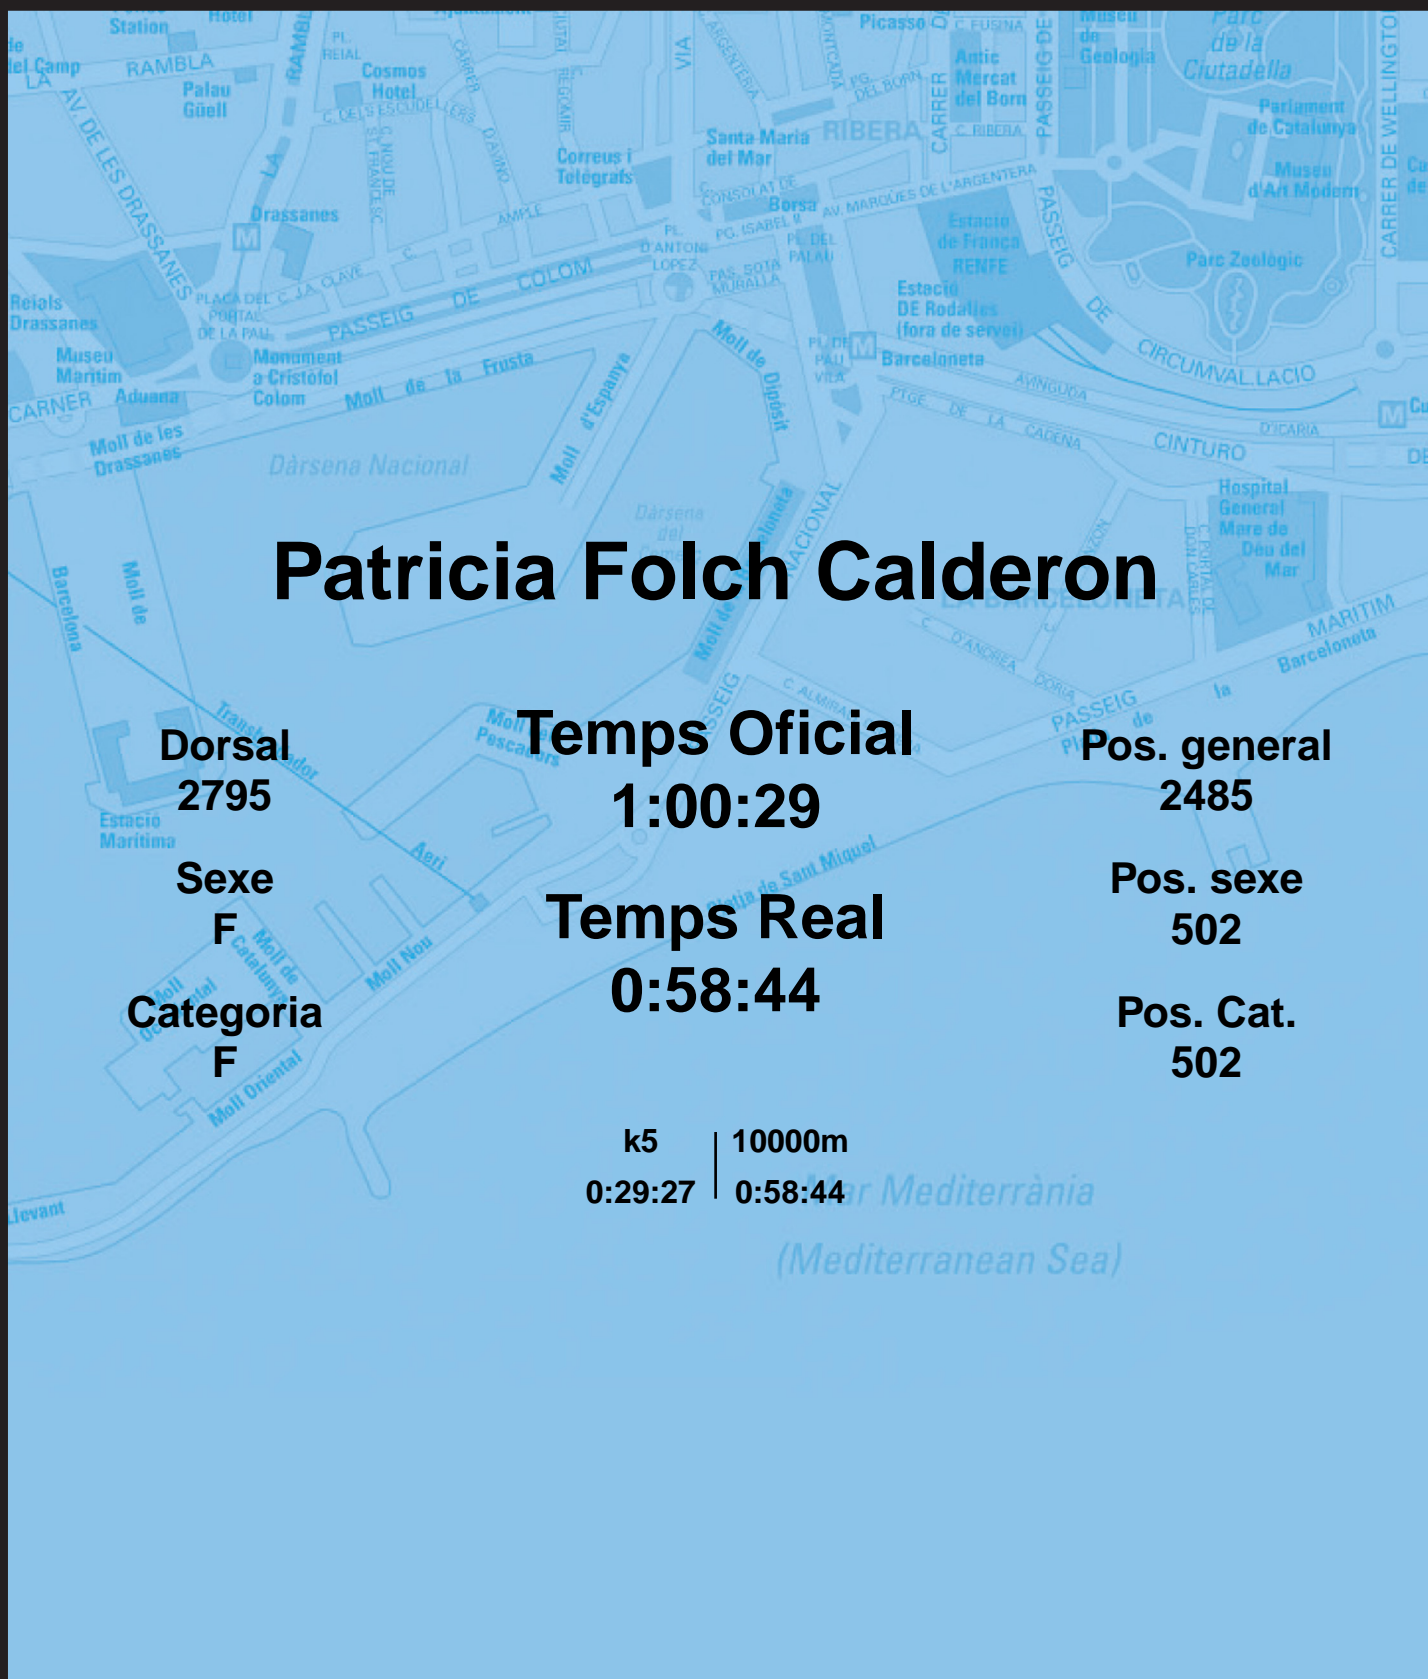

CORREBARRI

Suma't a la festa
16/10/2016

Ajuntament de
Barcelona

Patricia Folch Calderon

Dorsal
2795

Sexe
F

Categoria
F

Temps Oficial
1:00:29

Temps Real
0:58:44

Pos. general
2485

Pos. sexe
502

Pos. Cat.
502

k5 | 10000m
0:29:27 | 0:58:44

Mar Mediterrània
(Mediterranean Sea)