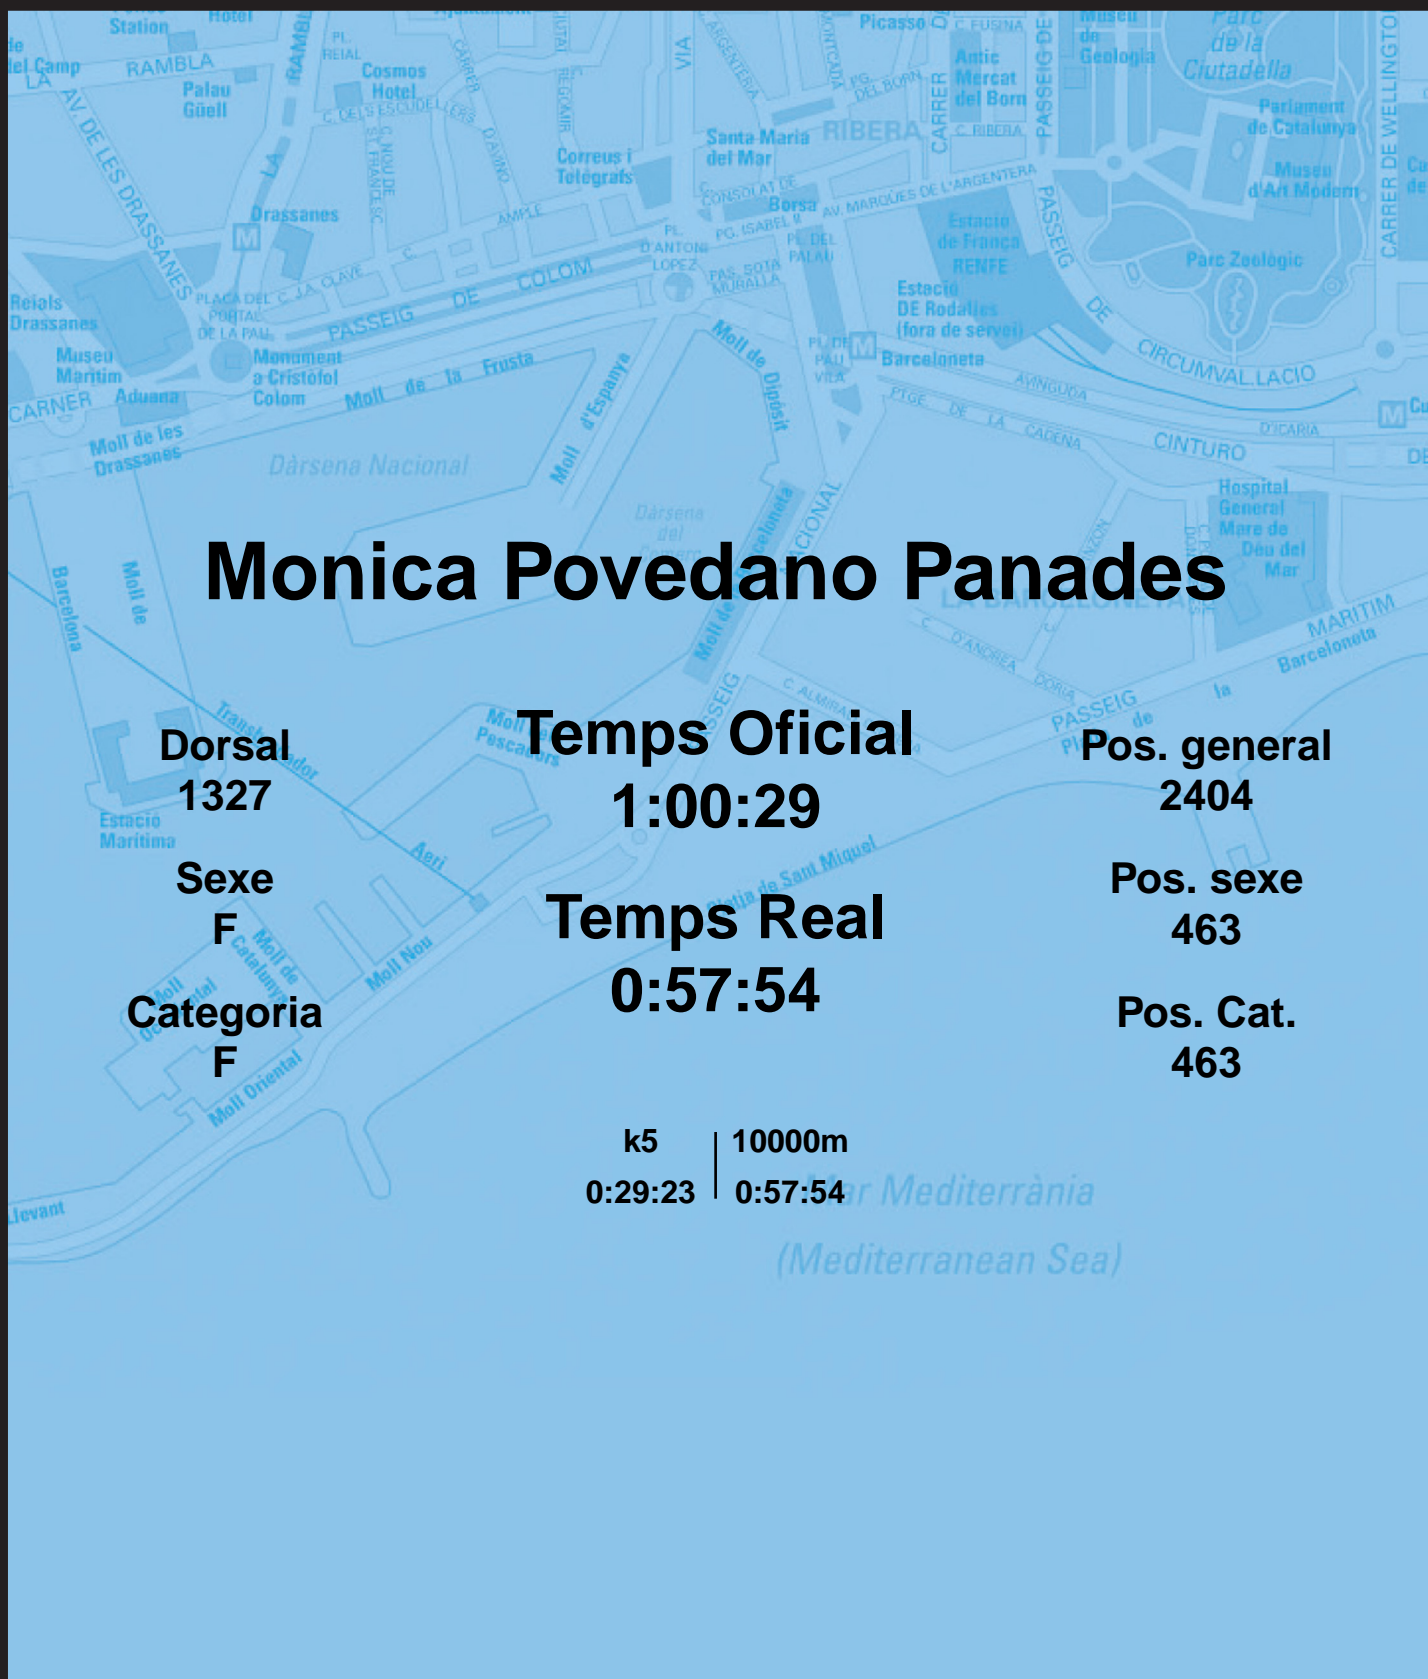

# CORREBARRI

Suma't a la festa

16/10/2016

Ajuntament de  
Barcelona

## Monica Povedano Panades

Dorsal  
1327

Sexe  
F

Categoria  
F

Temps Oficial  
1:00:29

Temps Real  
0:57:54

Pos. general  
2404

Pos. sexe  
463

Pos. Cat.  
463

k5 | 10000m  
0:29:23 | 0:57:54

Mar Mediterrània  
(Mediterranean Sea)