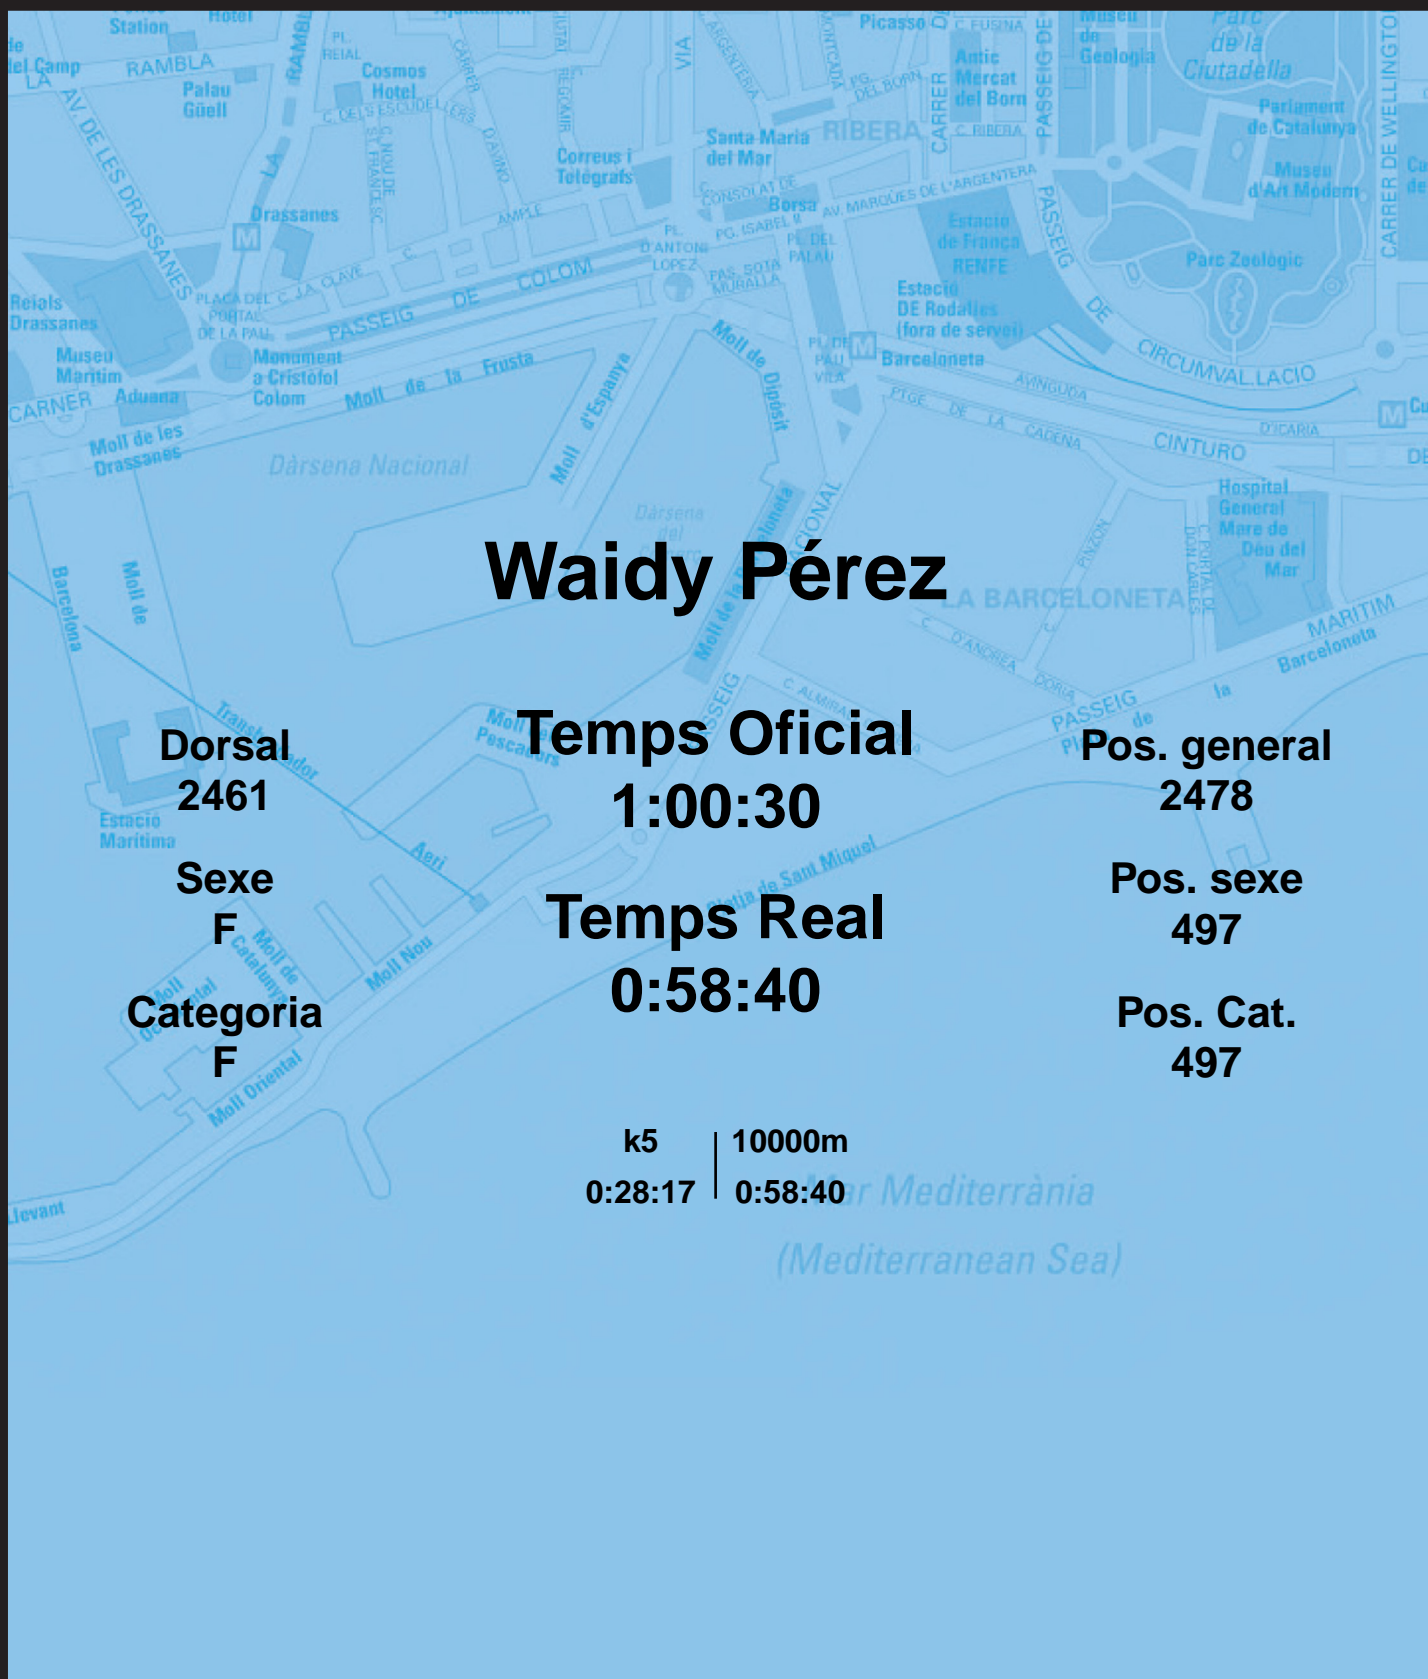

# CORREBARRI

Suma't a la festa

16/10/2016

Ajuntament de  
Barcelona

## Waidy Pérez

Dorsal  
2461

Sexe  
F

Categoria  
F

Temps Oficial  
1:00:30

Temps Real  
0:58:40

Pos. general  
2478

Pos. sexe  
497

Pos. Cat.  
497

k5 | 10000m  
0:28:17 | 0:58:40

Mar Mediterrània  
(Mediterranean Sea)