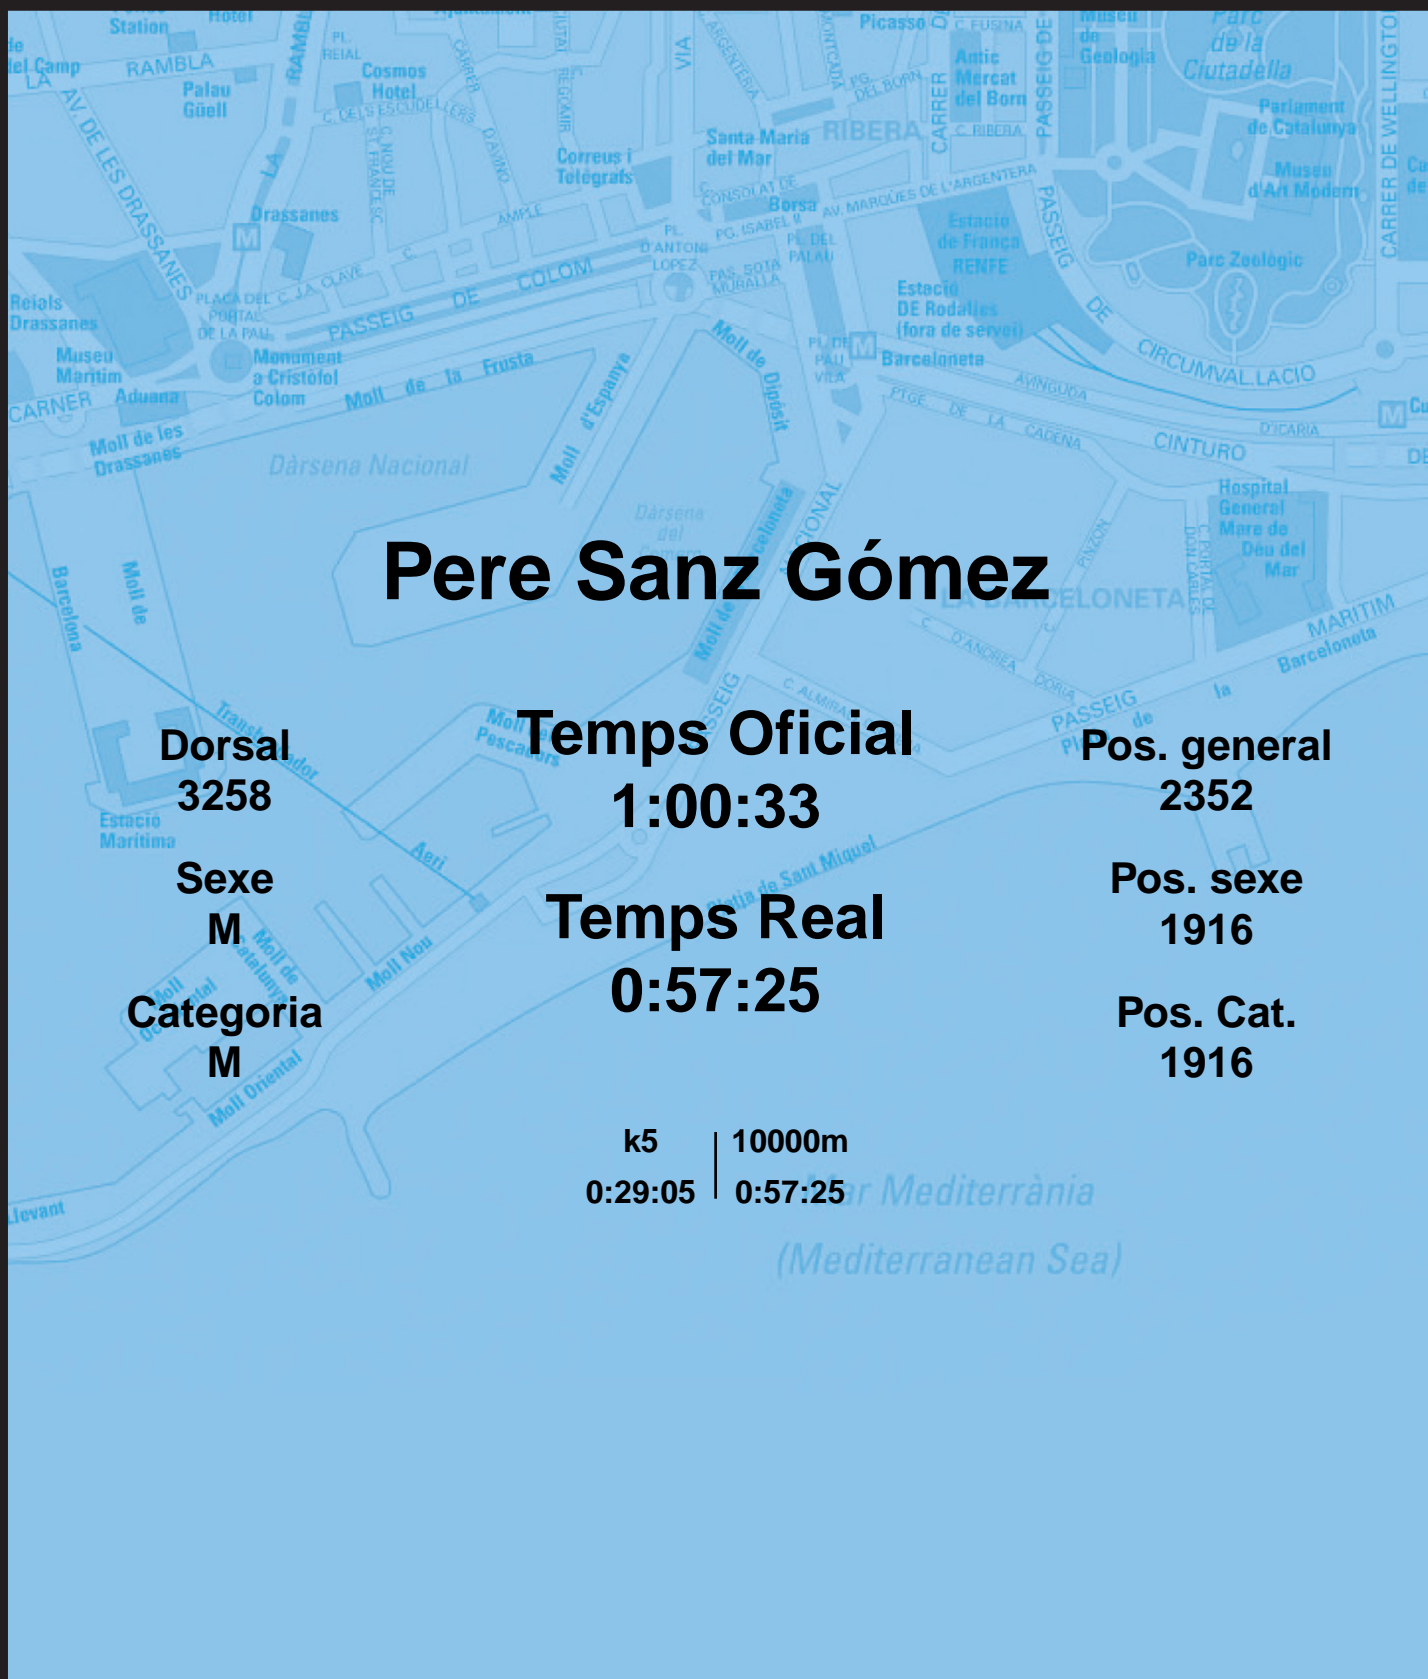

CORREBARRI

Suma't a la festa
16/10/2016

Ajuntament de
Barcelona

Pere Sanz Gómez

Dorsal
3258

Sexe
M

Categoria
M

Temps Oficial
1:00:33

Temps Real
0:57:25

Pos. general
2352

Pos. sexe
1916

Pos. Cat.
1916

k5 | 10000m
0:29:05 | 0:57:25

Mar Mediterrània
(Mediterranean Sea)