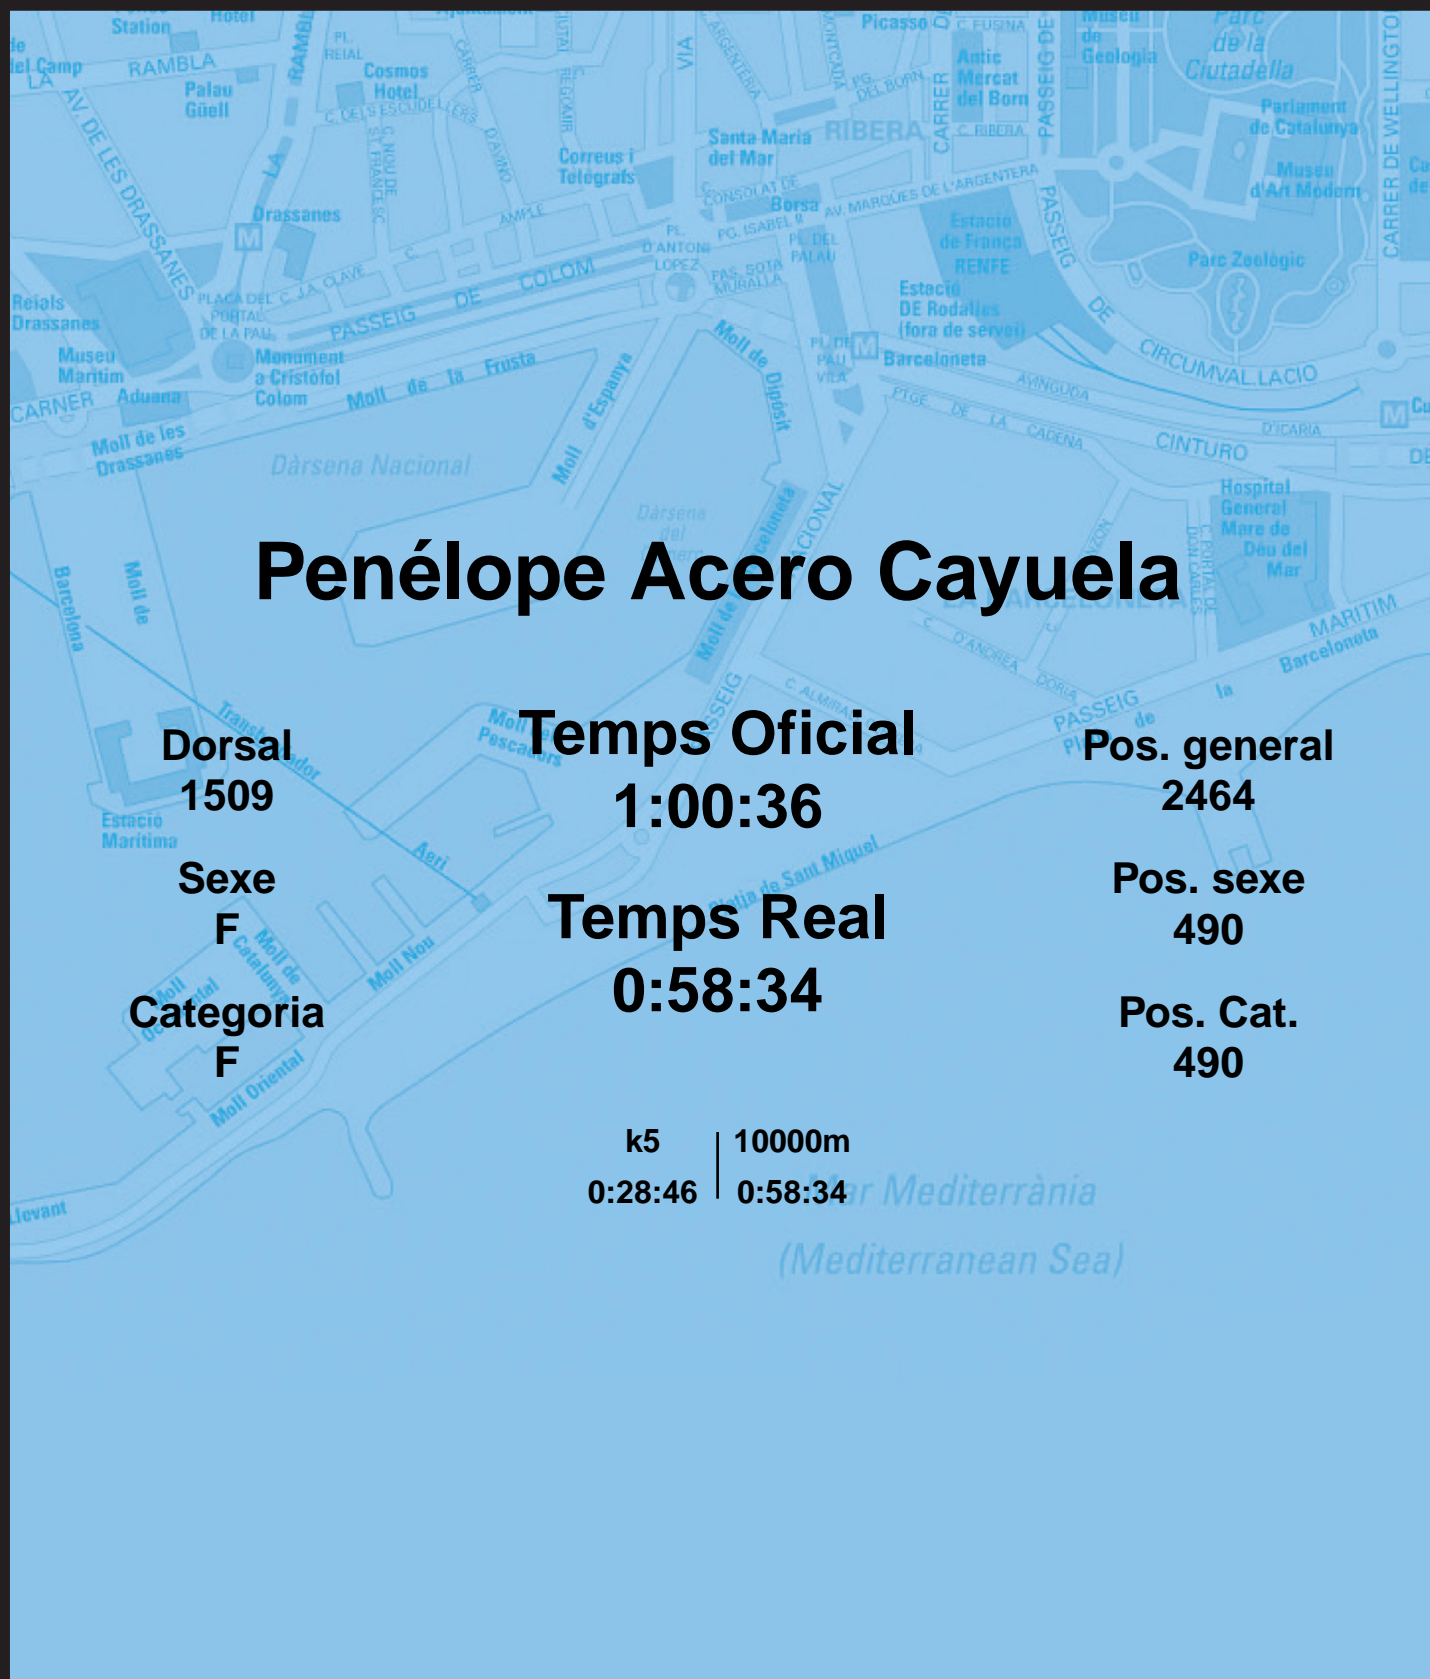

CORREBARRI

Suma't a la festa

16/10/2016

Ajuntament de Barcelona

Penélope Acero Cayuela

Dorsal
1509

Sexe
F

Categoria
F

Temps Oficial
1:00:36

Temps Real
0:58:34

Pos. general
2464

Pos. sexe
490

Pos. Cat.
490

k5 | 10000m
0:28:46 | 0:58:34

Mar Mediterrània
(Mediterranean Sea)