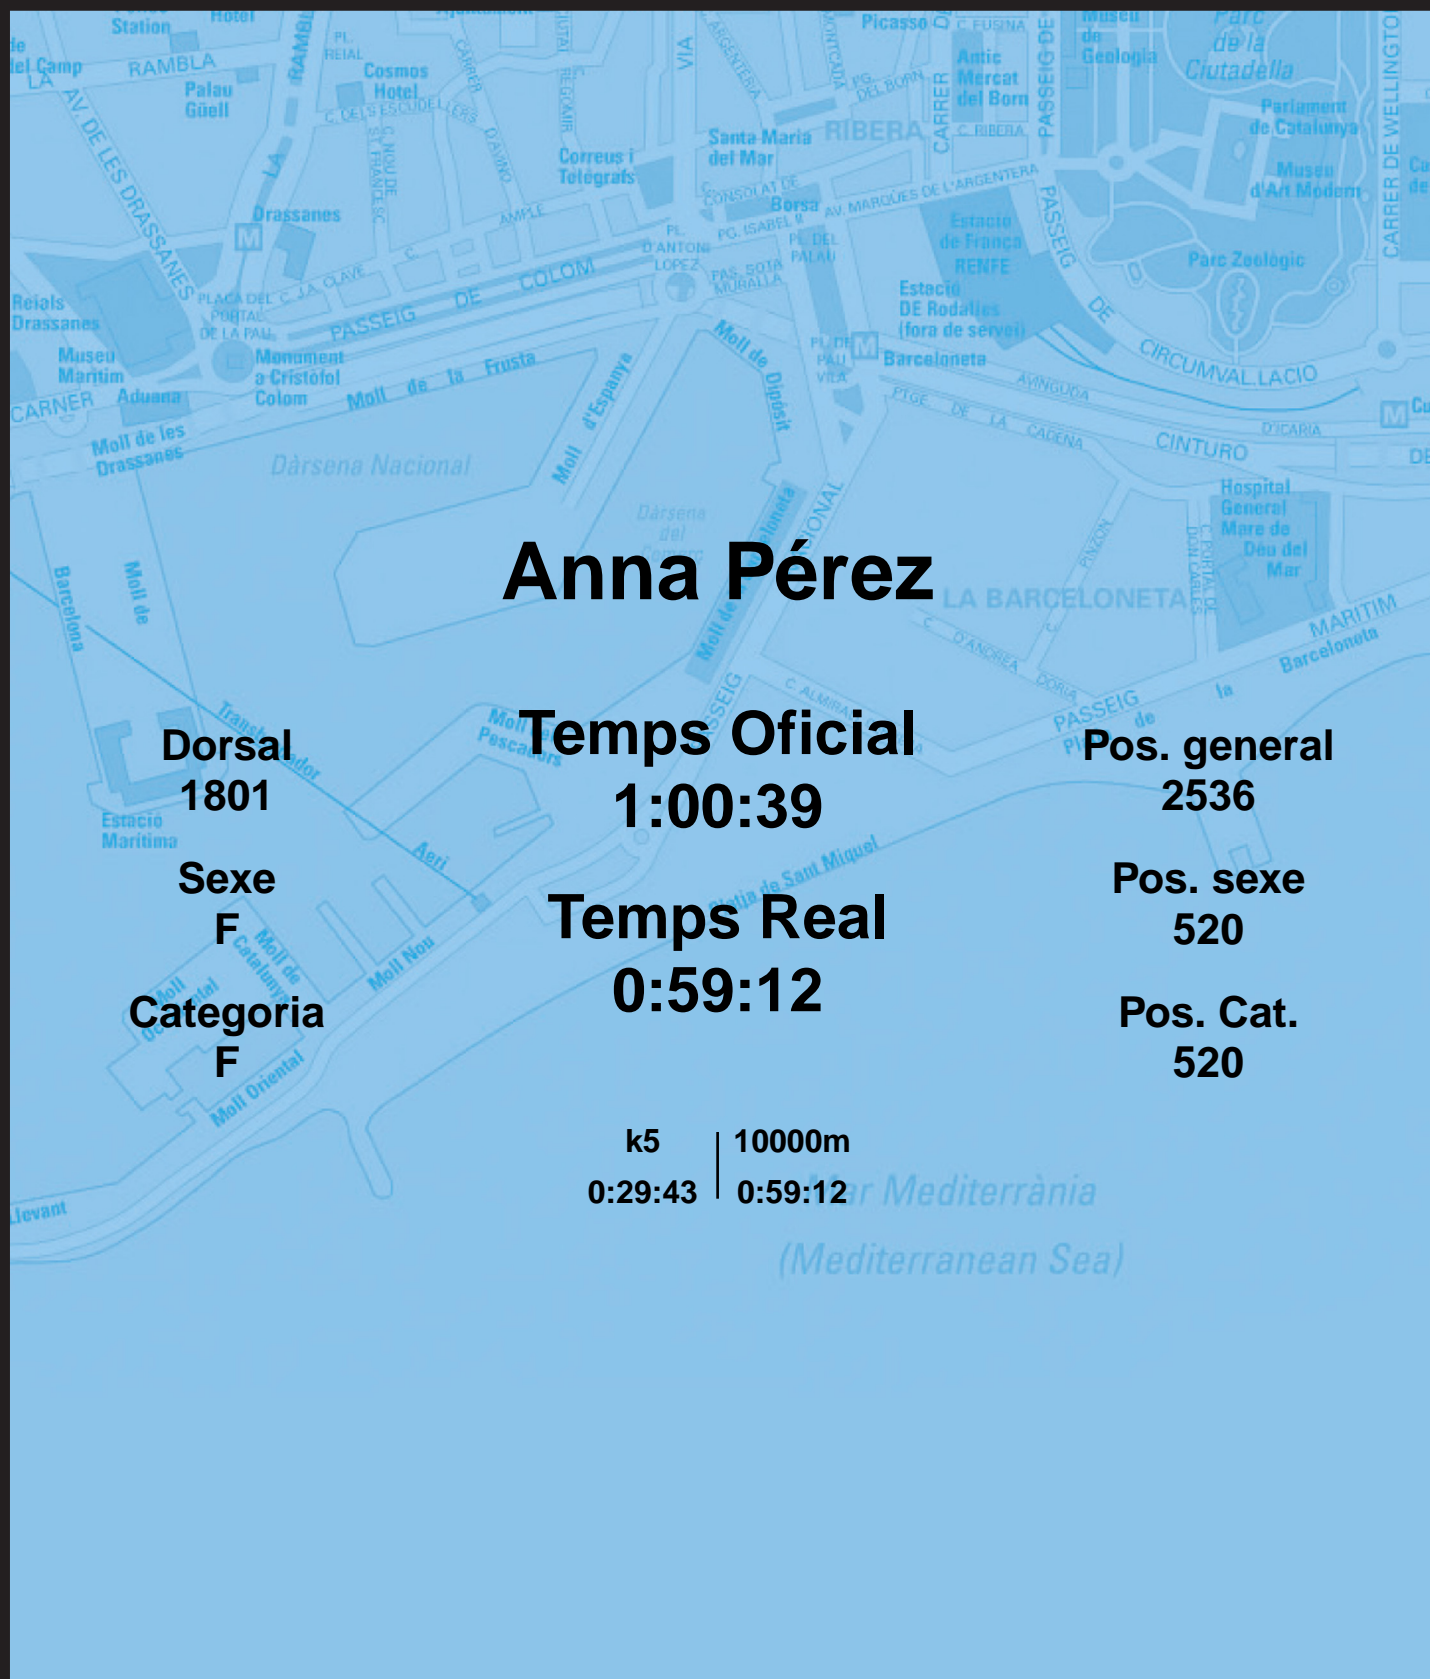

# CORREBARRI

Suma't a la festa

16/10/2016

Ajuntament de  
Barcelona

## Anna Pérez

Dorsal  
1801

Sexe  
F

Categoria  
F

Temps Oficial  
1:00:39

Temps Real  
0:59:12

Pos. general  
2536

Pos. sexe  
520

Pos. Cat.  
520

k5 | 10000m  
0:29:43 | 0:59:12

Mar Mediterrània  
(Mediterranean Sea)