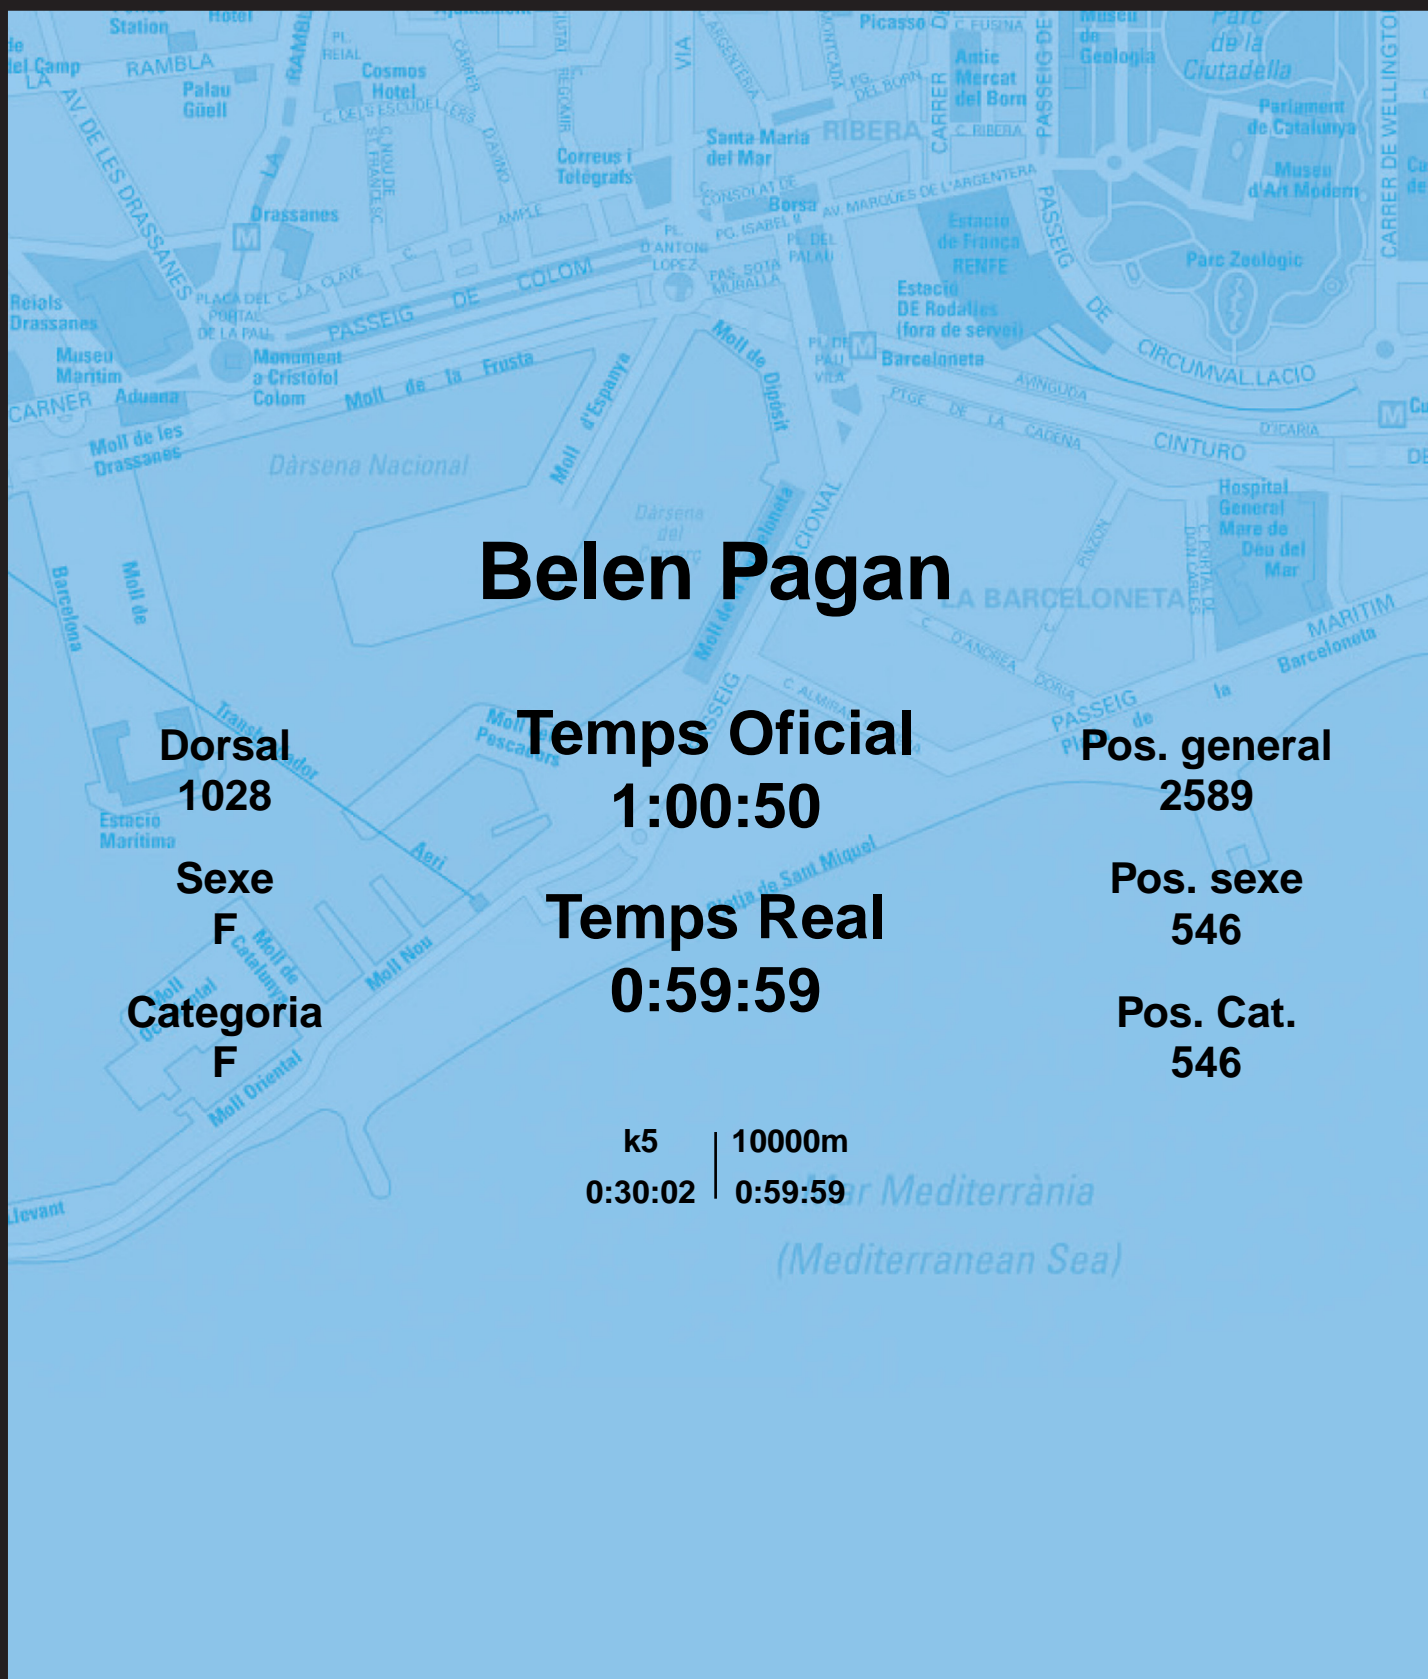

CORREBARRI

Suma't a la festa

16/10/2016

Ajuntament de
Barcelona

Belen Pagan

Dorsal
1028

Sexe
F

Categoria
F

Temps Oficial
1:00:50

Temps Real
0:59:59

Pos. general
2589

Pos. sexe
546

Pos. Cat.
546

k5 | 10000m
0:30:02 | 0:59:59

Mar Mediterrània
(Mediterranean Sea)