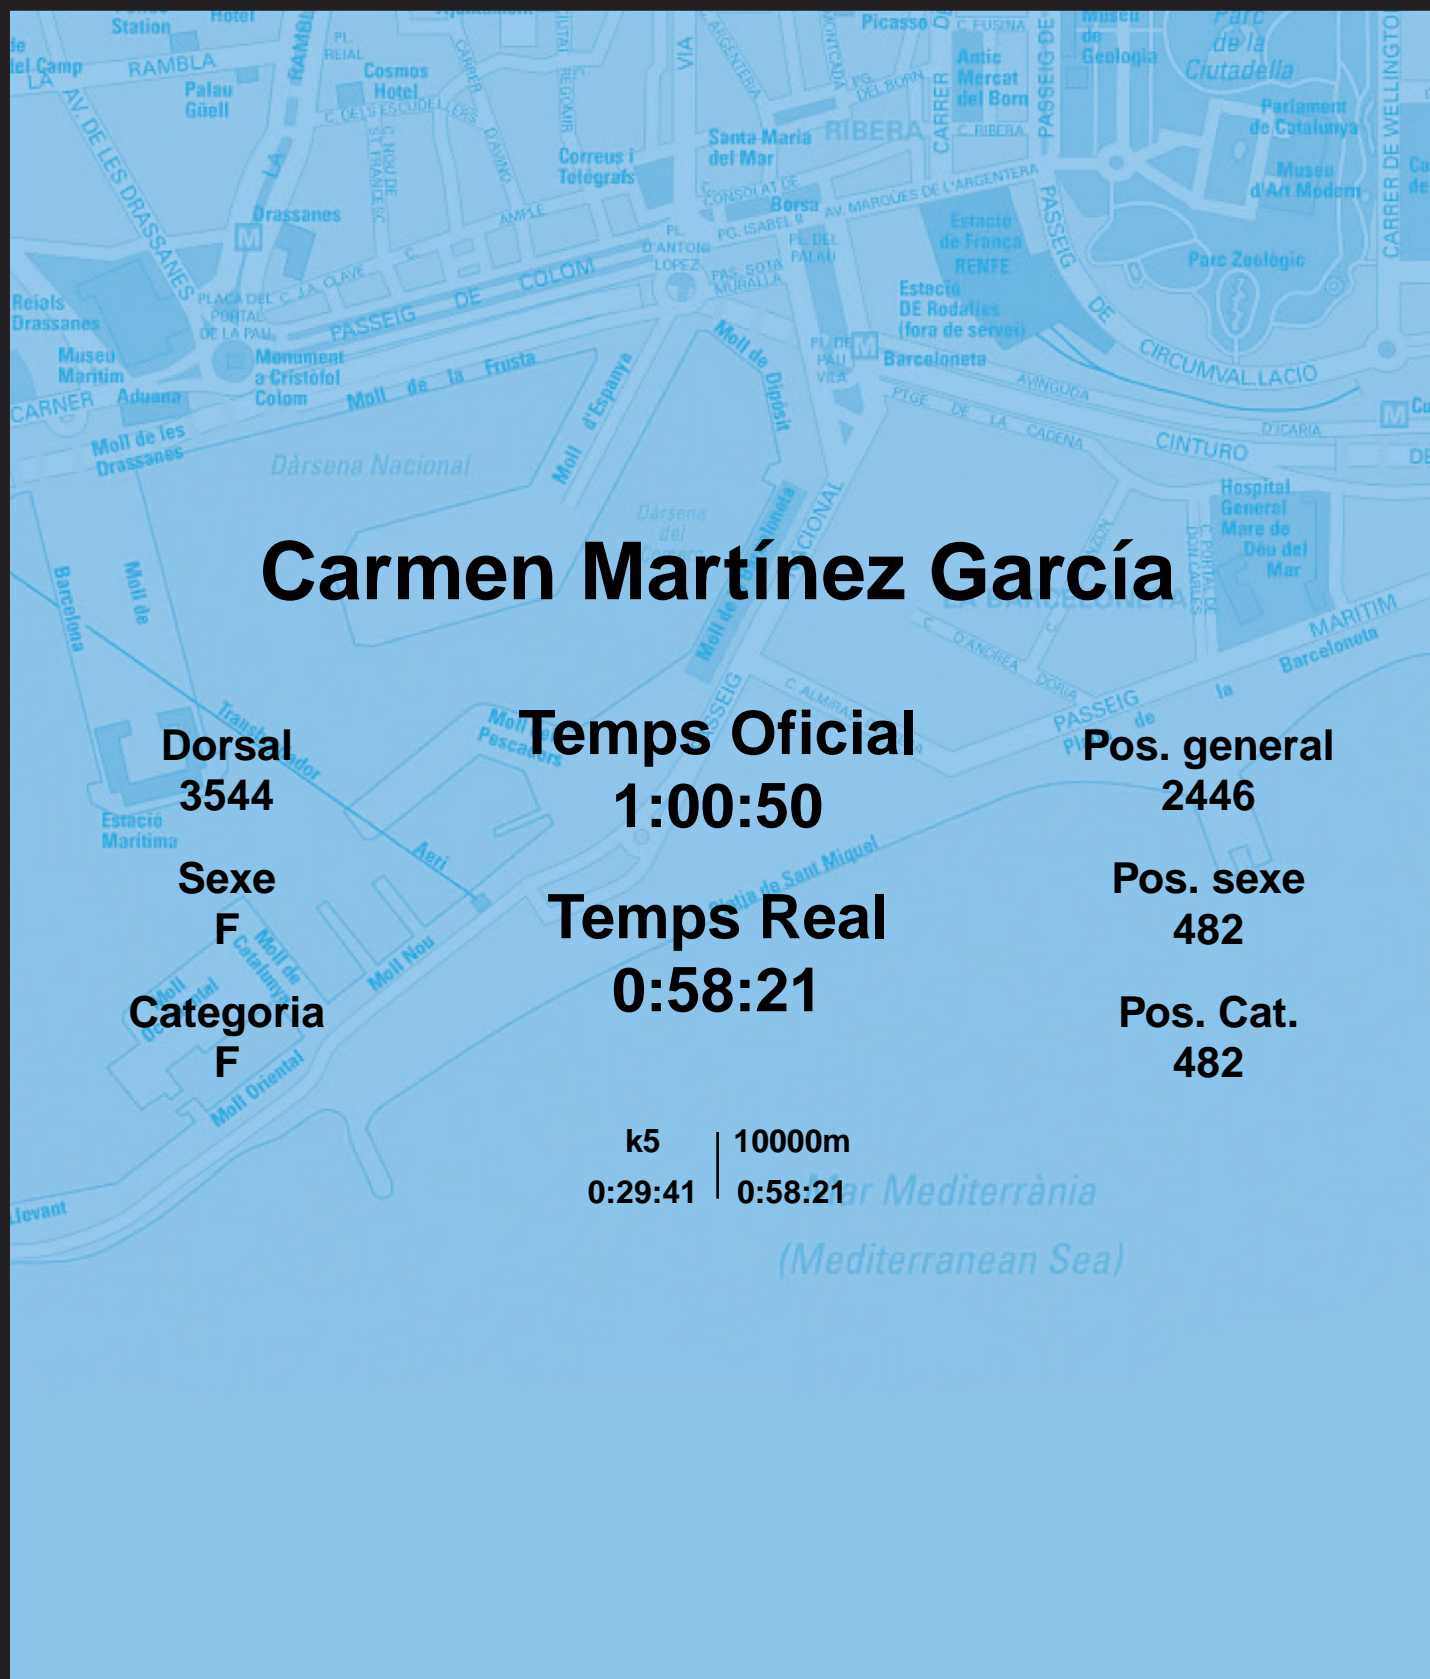

CORREBARRI

Suma't a la festa

16/10/2016

Ajuntament de
Barcelona

Carmen Martínez García

Dorsal
3544

Sexe
F

Categoria
F

Temps Oficial
1:00:50

Temps Real
0:58:21

Pos. general
2446

Pos. sexe
482

Pos. Cat.
482

k5 | 10000m
0:29:41 | 0:58:21

Mar Mediterrània
(Mediterranean Sea)