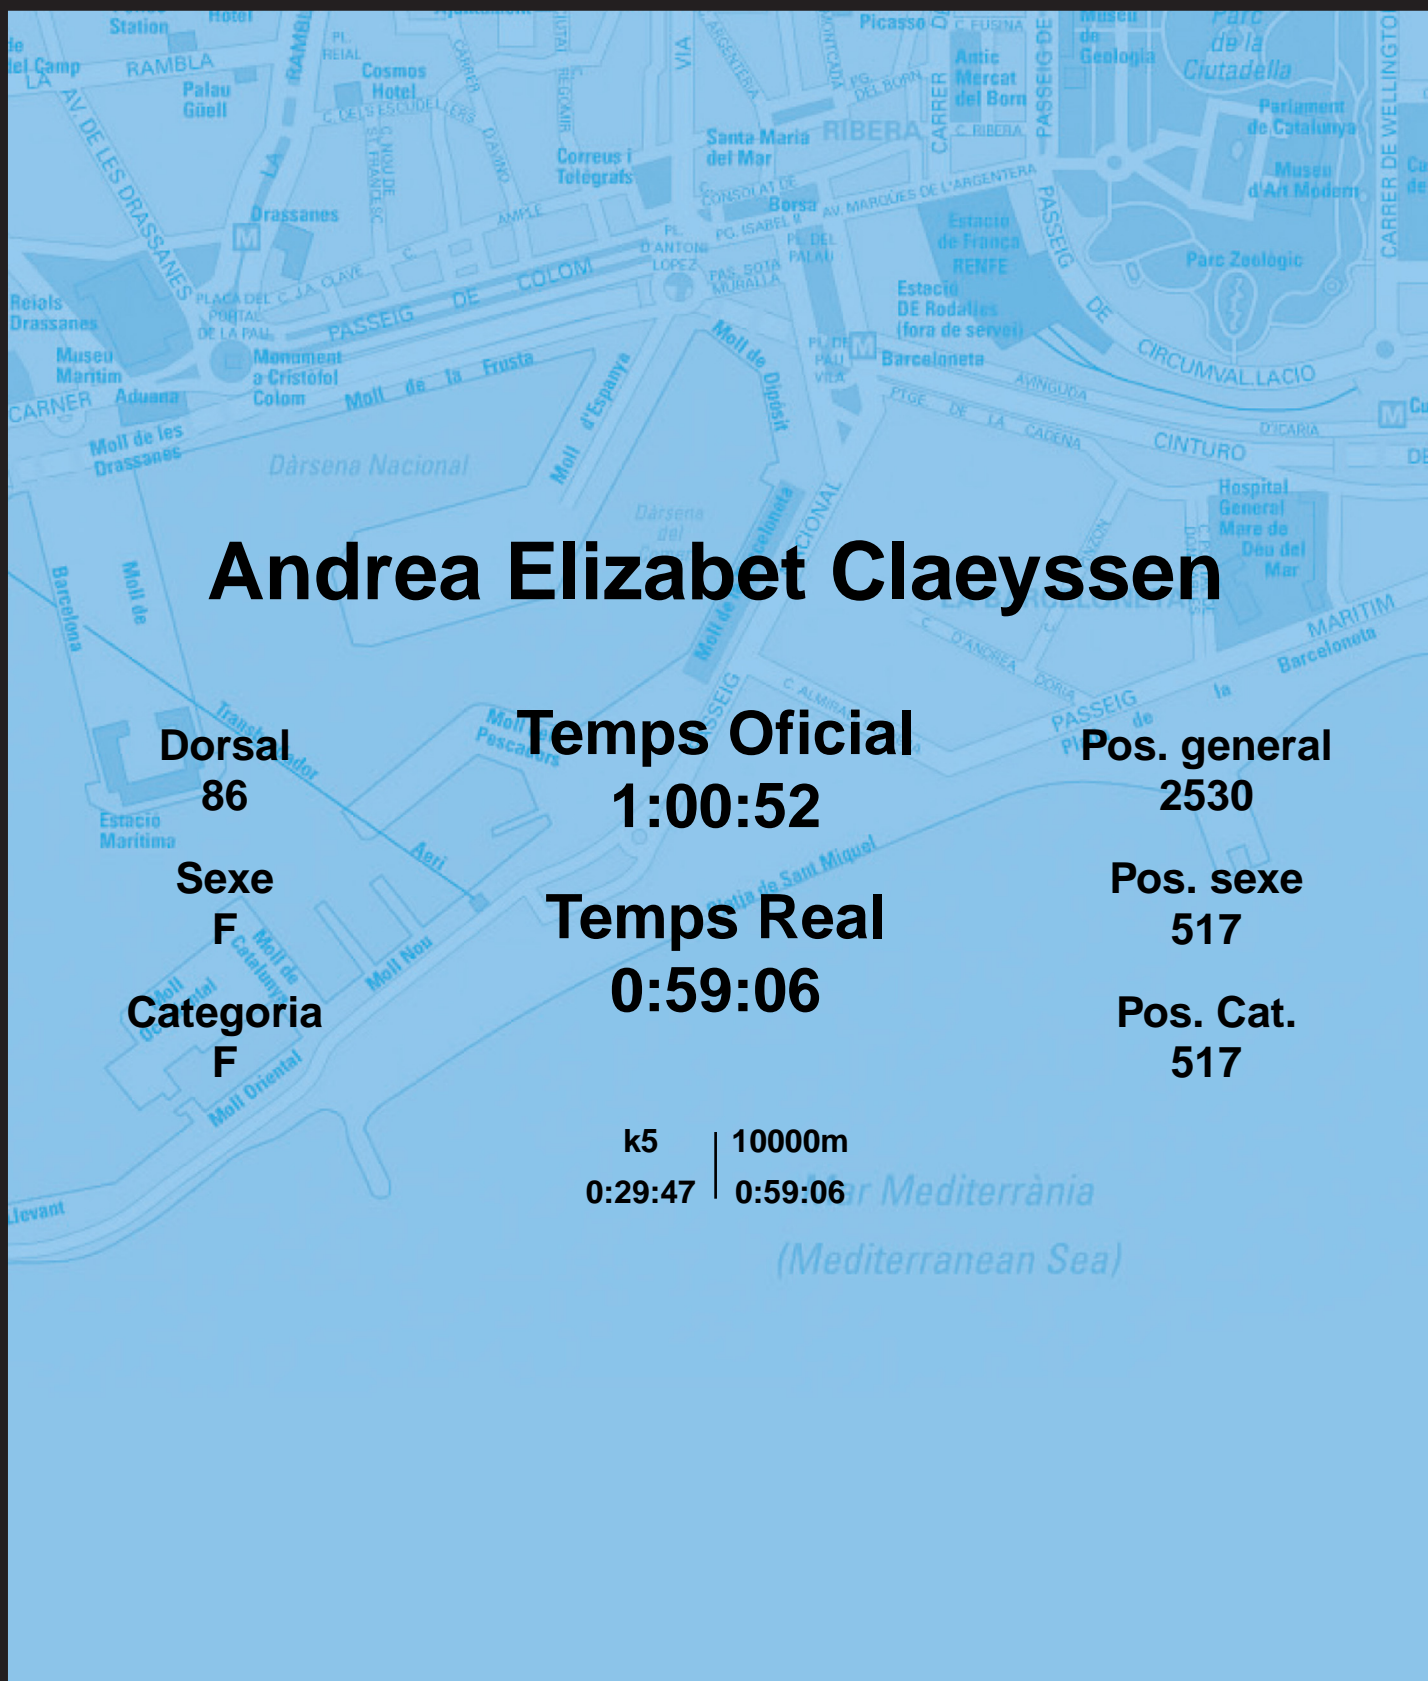

CORREBARRI

Suma't a la festa

16/10/2016

Ajuntament de Barcelona

Andrea Elizabet Claeysen

Dorsal
86

Sexe
F

Categoria
F

Temps Oficial
1:00:52

Temps Real
0:59:06

Pos. general
2530

Pos. sexe
517

Pos. Cat.
517

k5 | 10000m
0:29:47 | 0:59:06

Mar Mediterrània
(Mediterranean Sea)