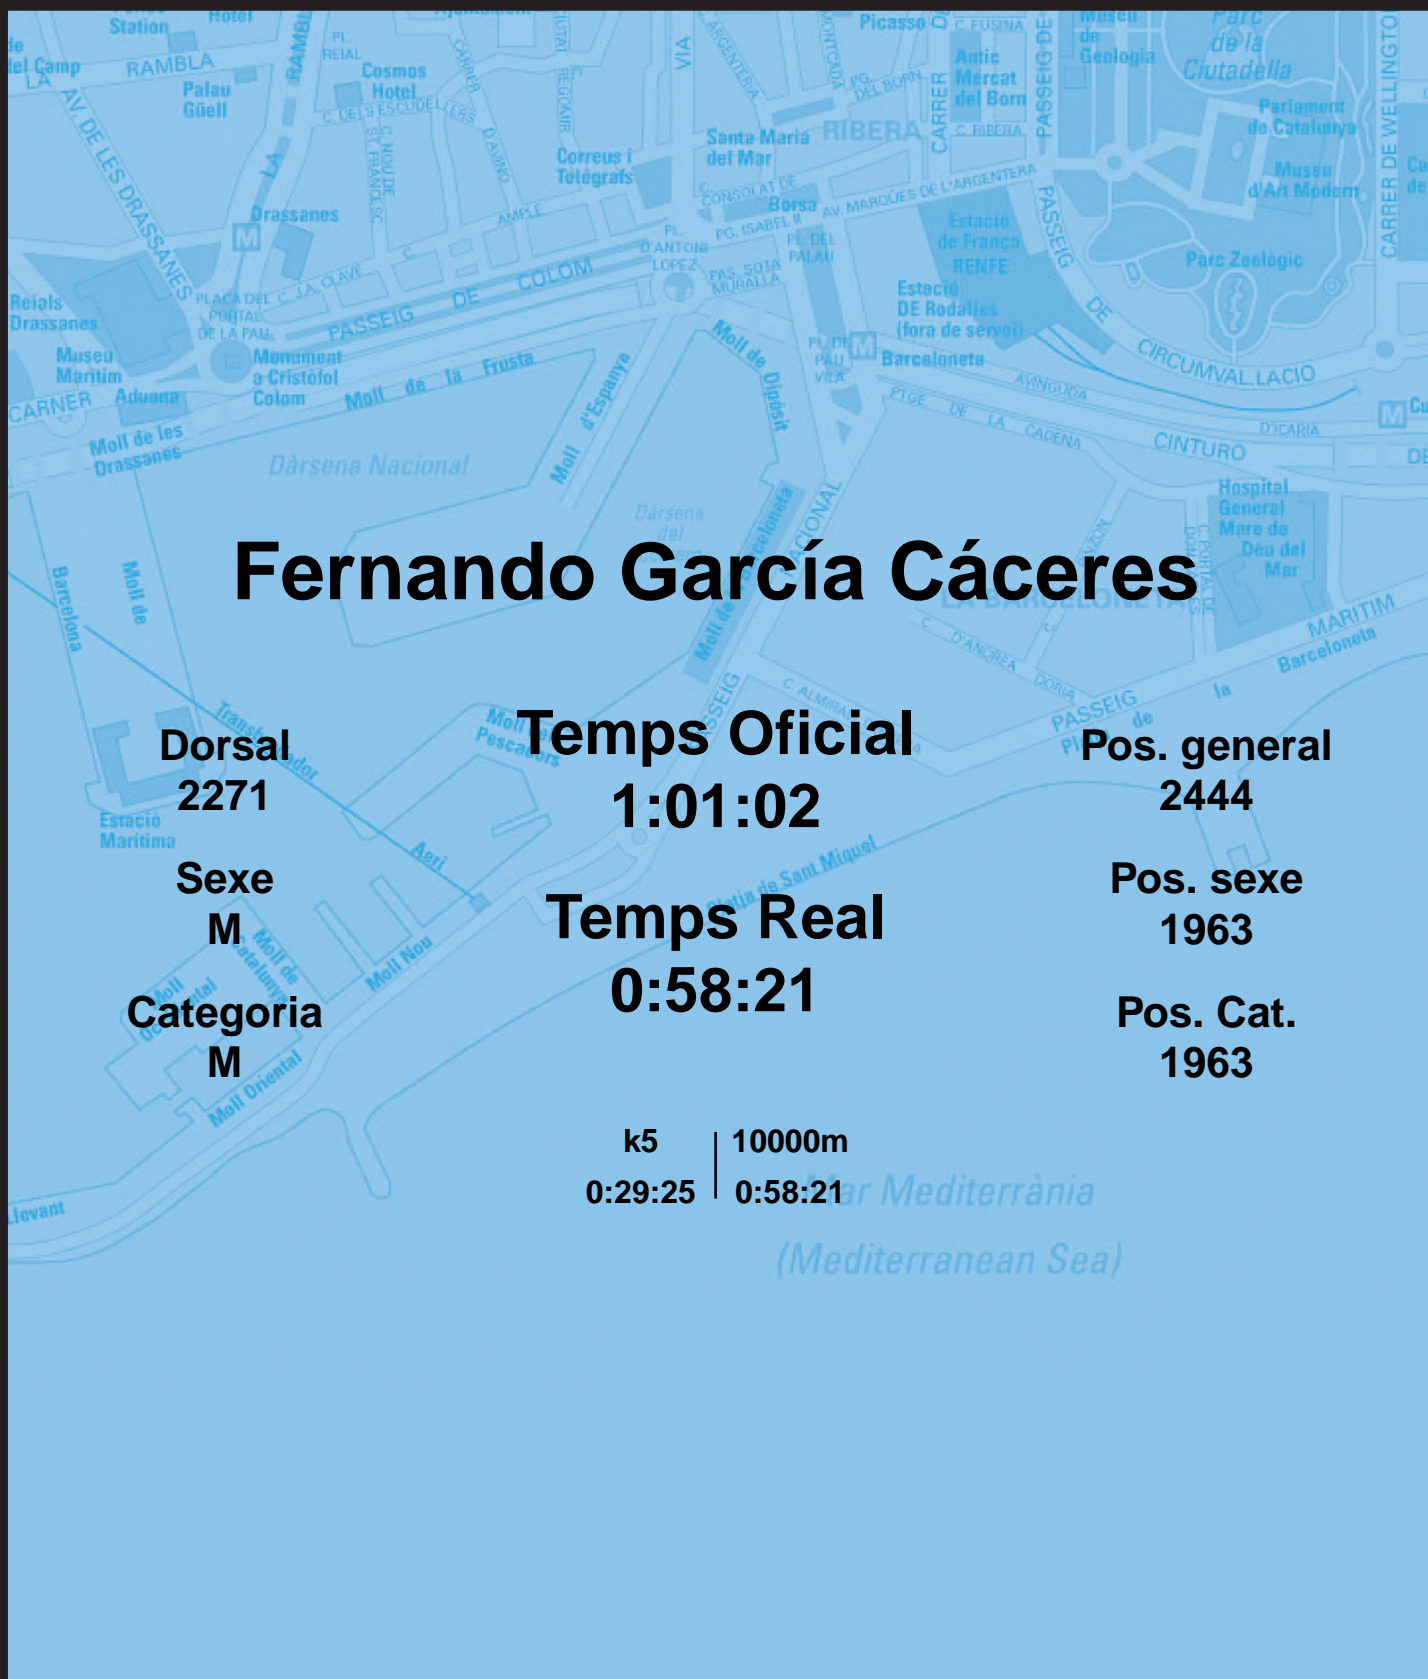

CORREBARRI

Suma't a la festa
16/10/2016

Ajuntament de
Barcelona

Fernando García Cáceres

Dorsal
2271

Sexe
M

Categoria
M

Temps Oficial
1:01:02

Temps Real
0:58:21

Pos. general
2444

Pos. sexe
1963

Pos. Cat.
1963

k5 | 10000m
0:29:25 | 0:58:21

Mar Mediterrània
(Mediterranean Sea)