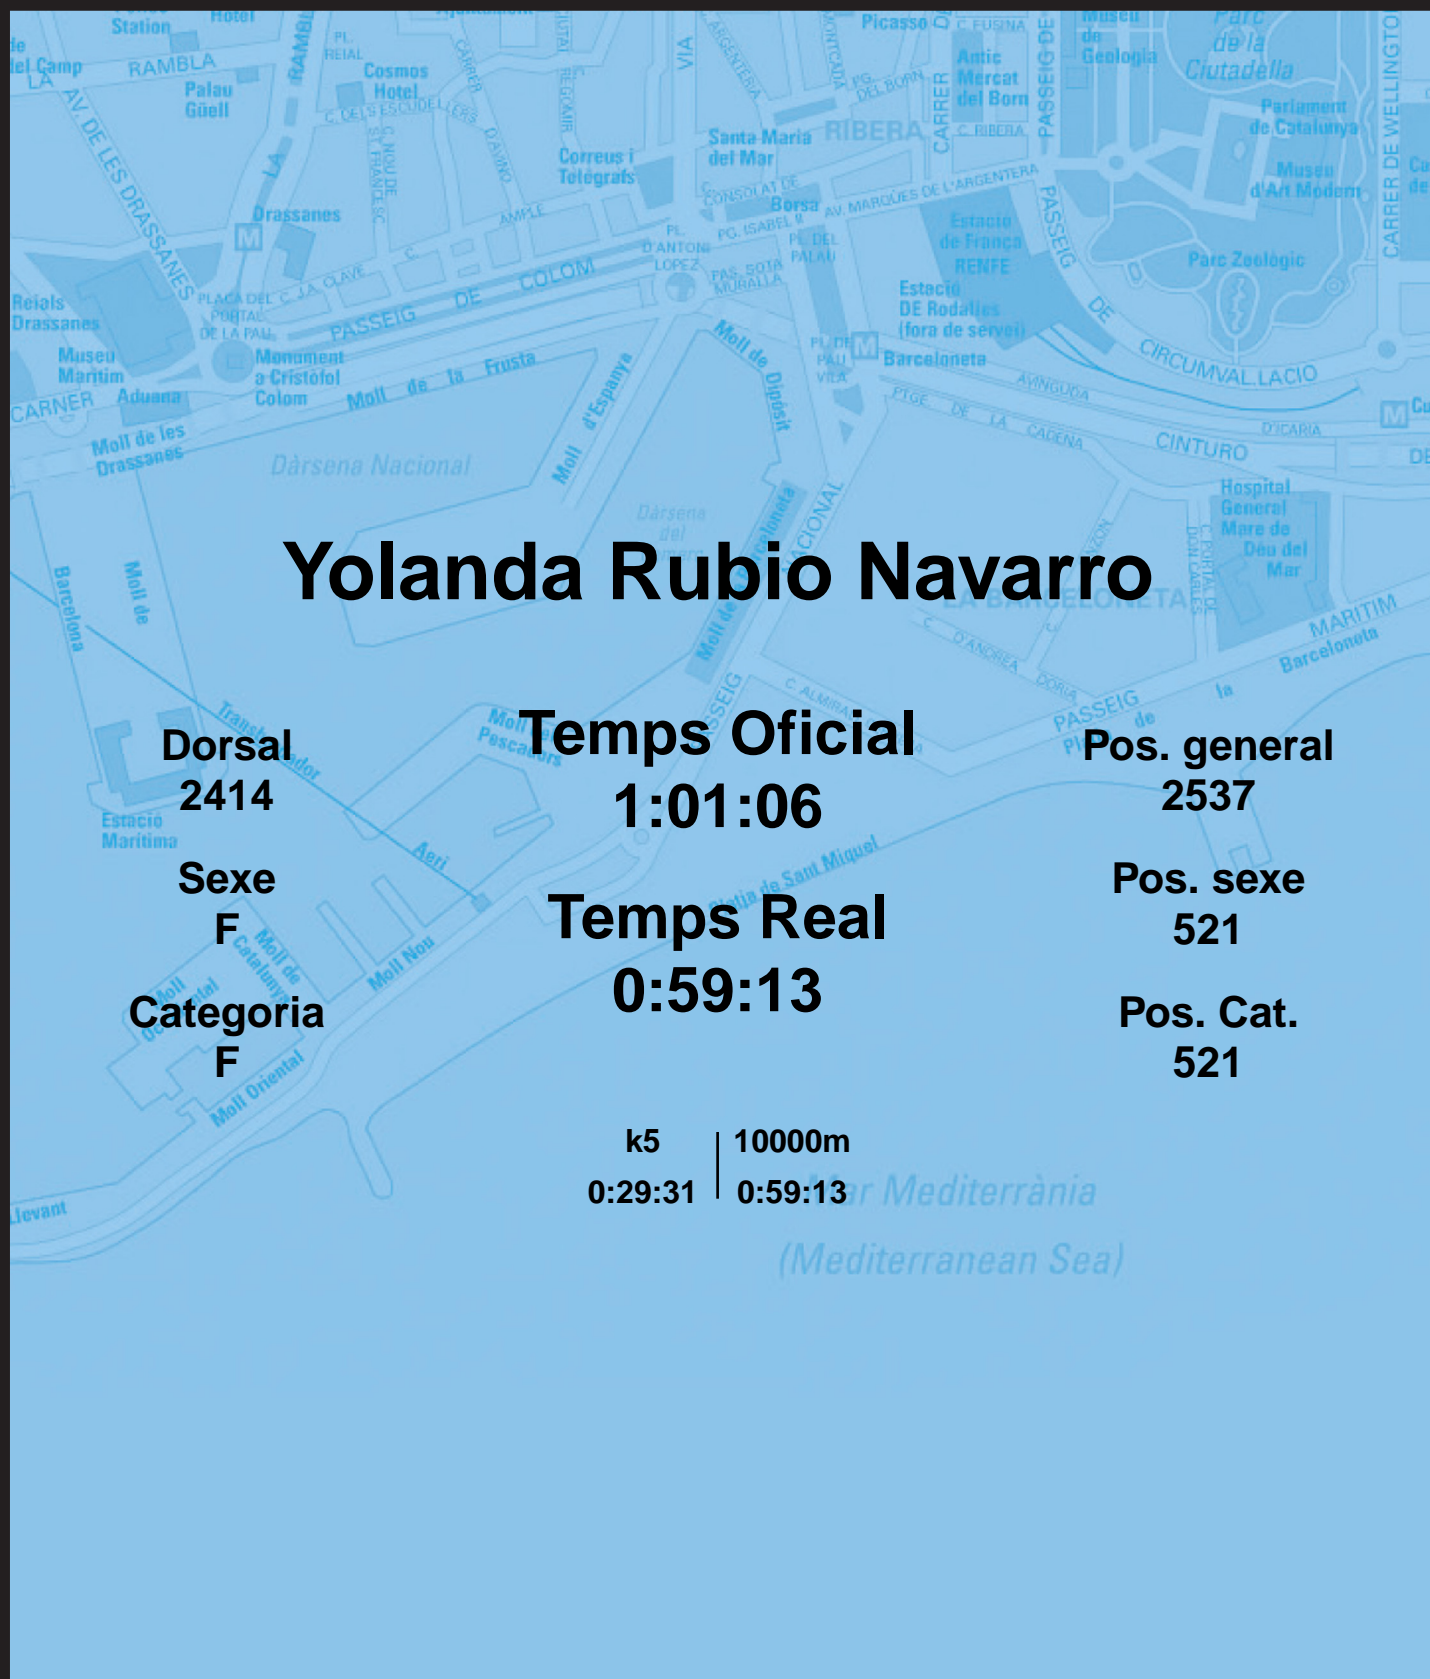

CORREBARRI

Suma't a la festa

16/10/2016

Ajuntament de
Barcelona

Yolanda Rubio Navarro

Dorsal
2414

Sexe
F

Categoria
F

Temps Oficial
1:01:06

Temps Real
0:59:13

Pos. general
2537

Pos. sexe
521

Pos. Cat.
521

k5 | 10000m
0:29:31 | 0:59:13

Mar Mediterrània
(Mediterranean Sea)