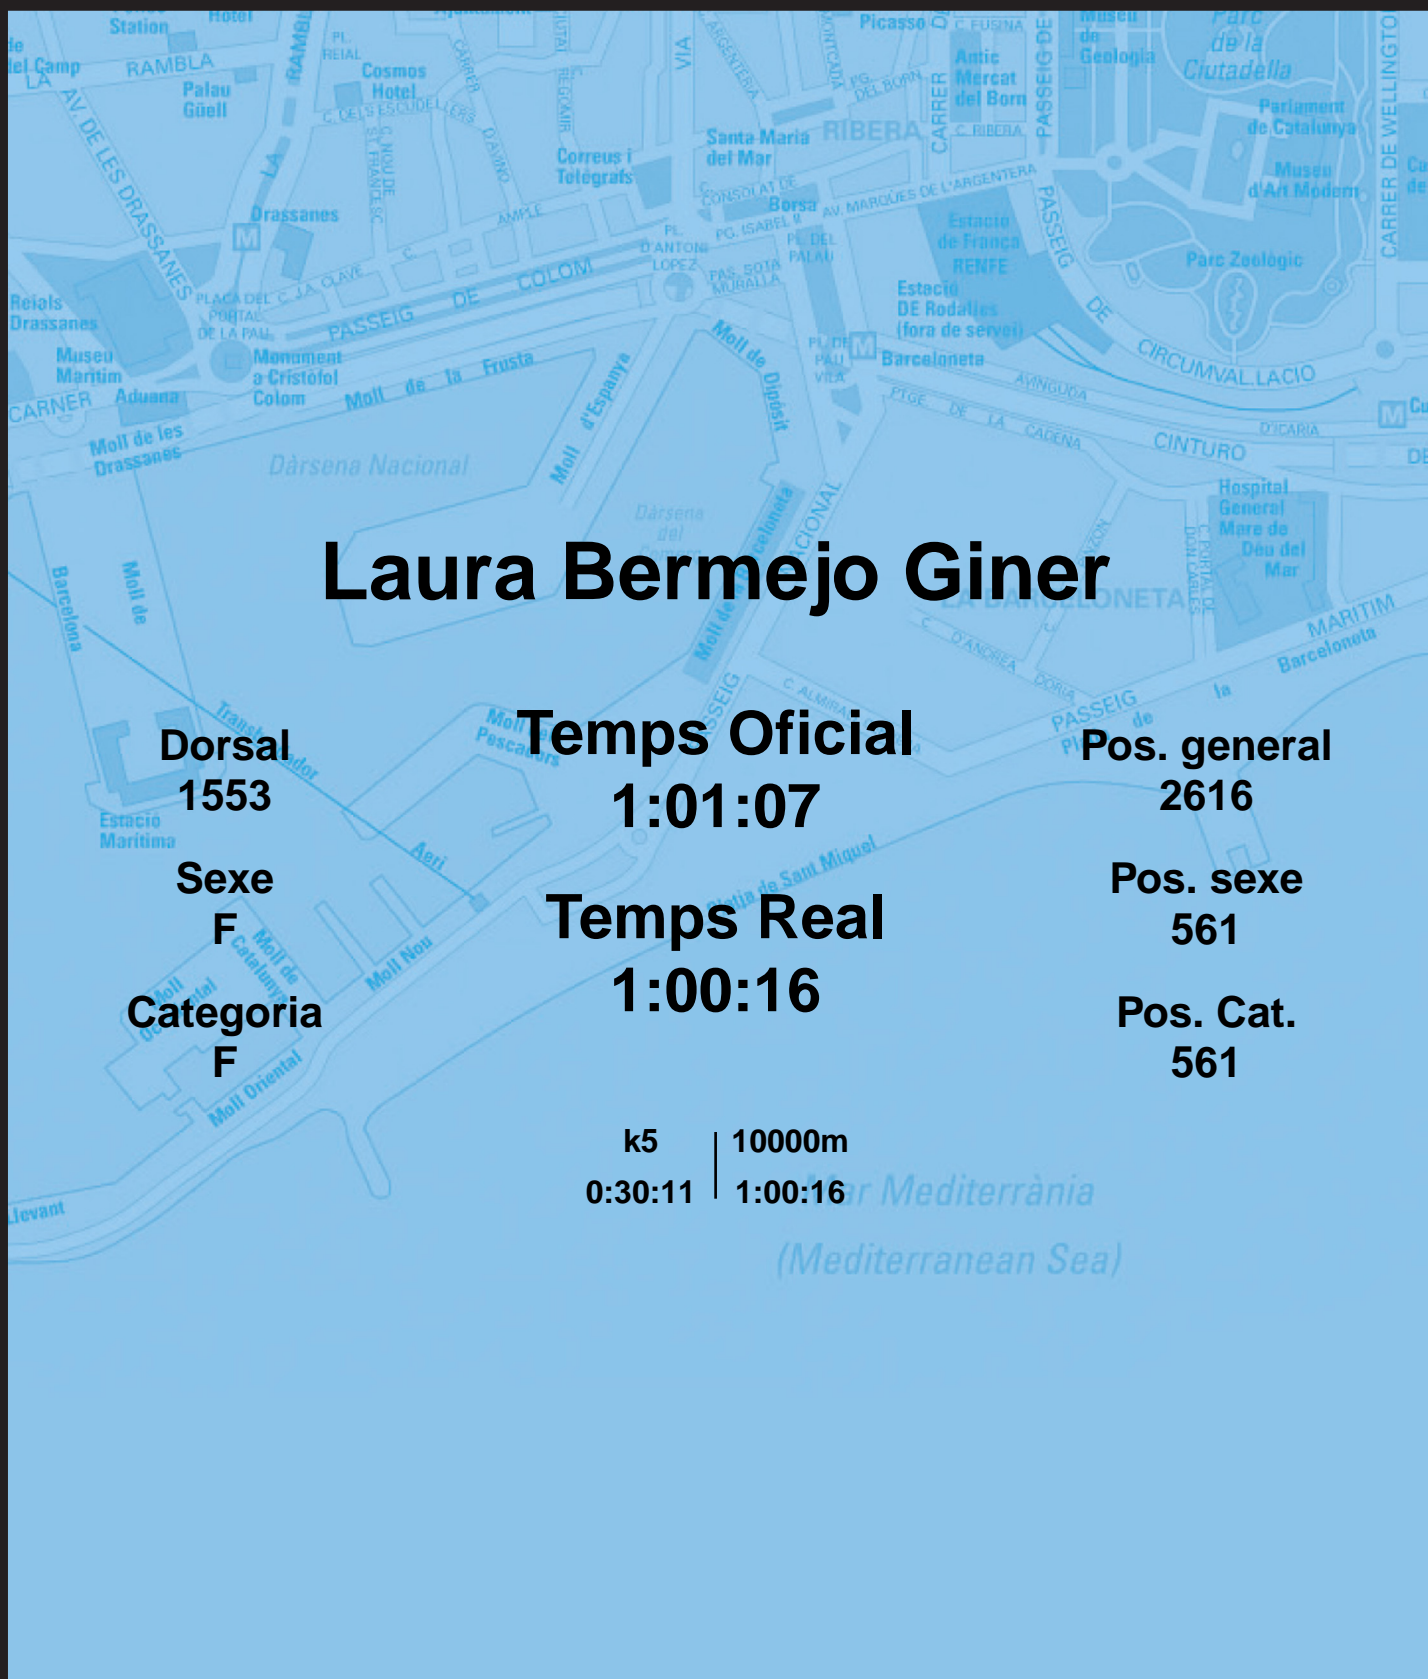

CORREBARRI

Suma't a la festa

16/10/2016

Ajuntament de
Barcelona

Laura Bermejo Giner

Dorsal
1553

Sexe
F

Categoria
F

Temps Oficial
1:01:07

Temps Real
1:00:16

Pos. general
2616

Pos. sexe
561

Pos. Cat.
561

k5 | 10000m
0:30:11 | 1:00:16

Mar Mediterrània
(Mediterranean Sea)