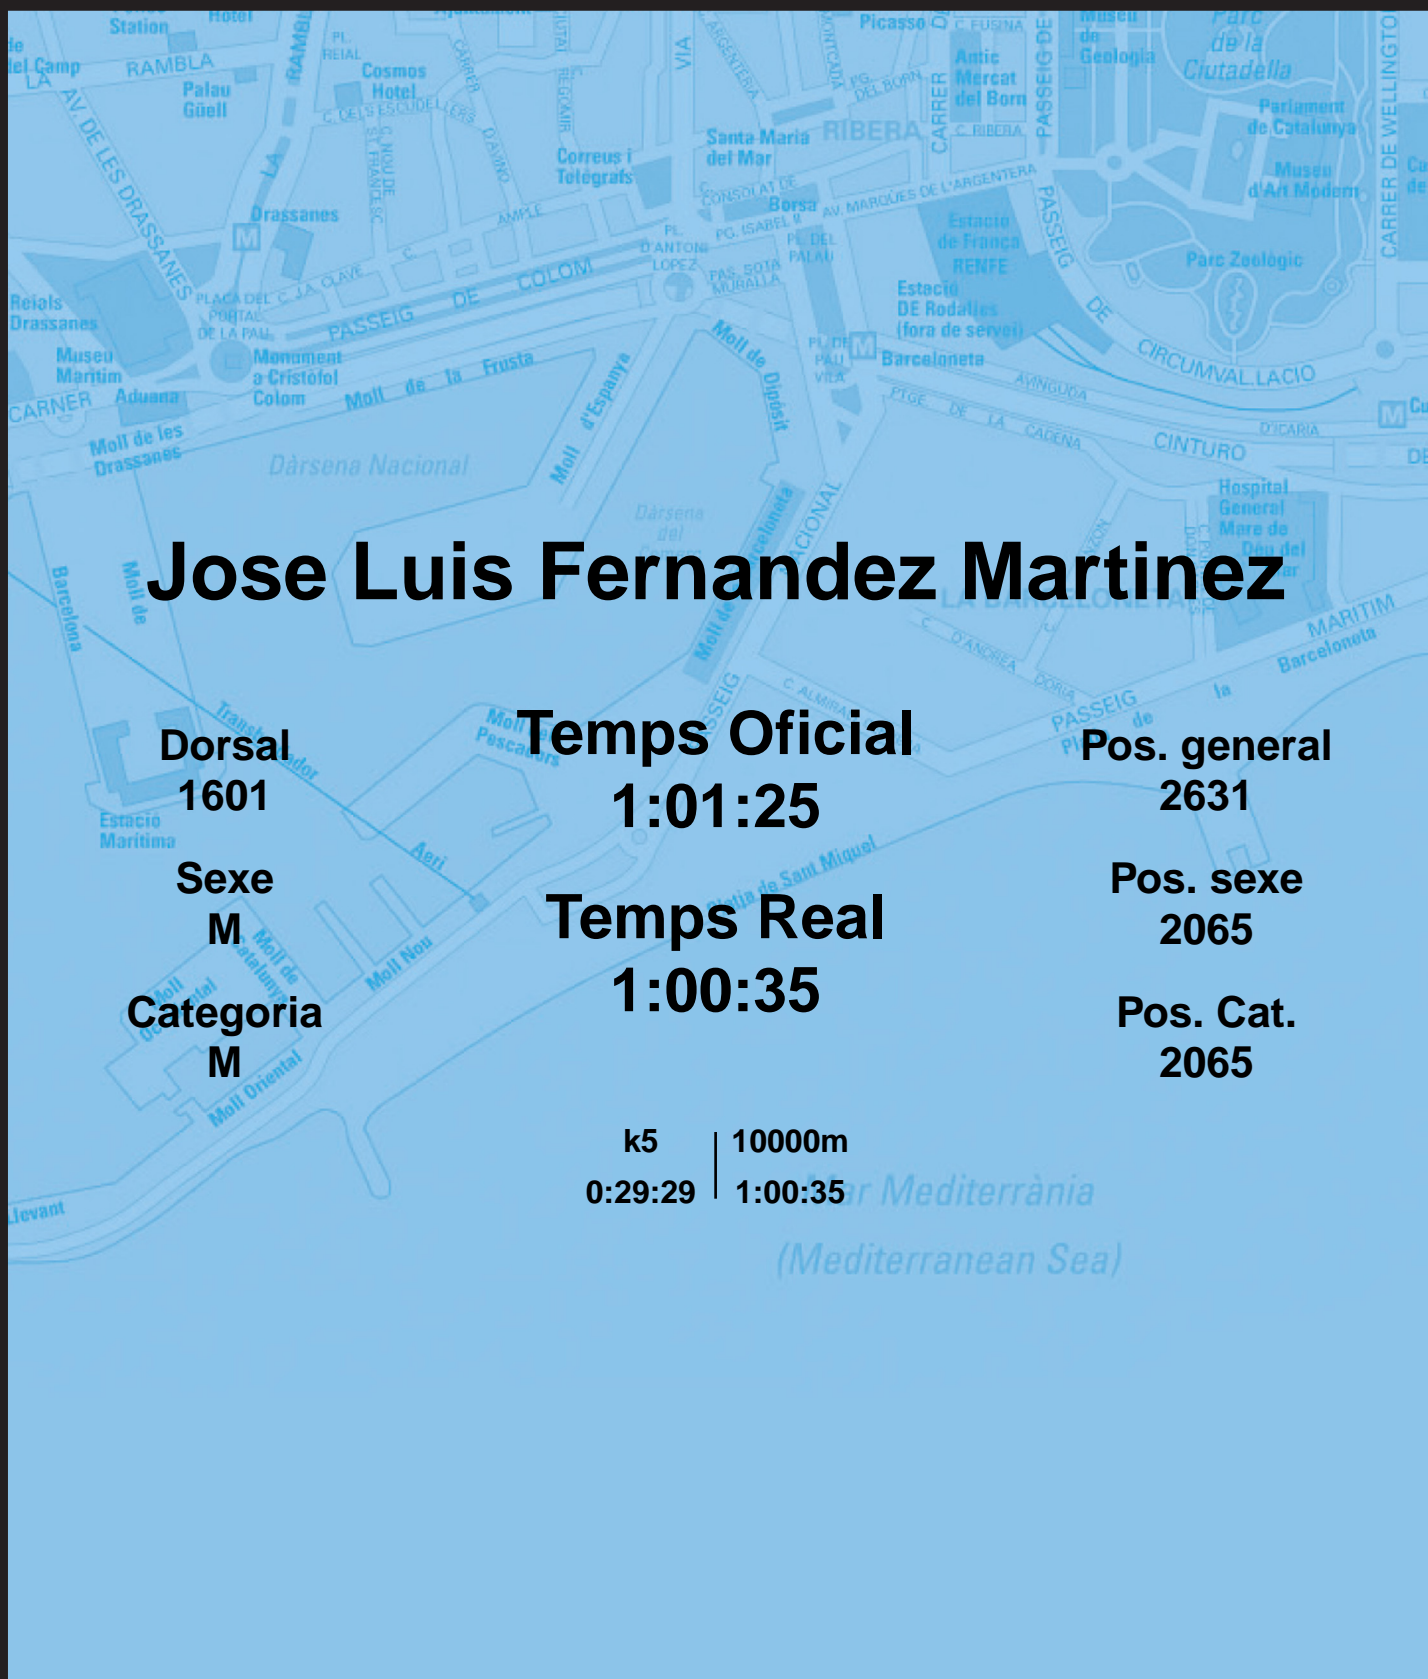

CORREBARRI

Suma't a la festa

16/10/2016

Ajuntament de
Barcelona

Jose Luis Fernandez Martinez

Dorsal
1601

Sexe
M

Categoria
M

Temps Oficial
1:01:25

Temps Real
1:00:35

Pos. general
2631

Pos. sexe
2065

Pos. Cat.
2065

k5 | 10000m
0:29:29 | 1:00:35

Mar Mediterrània
(Mediterranean Sea)