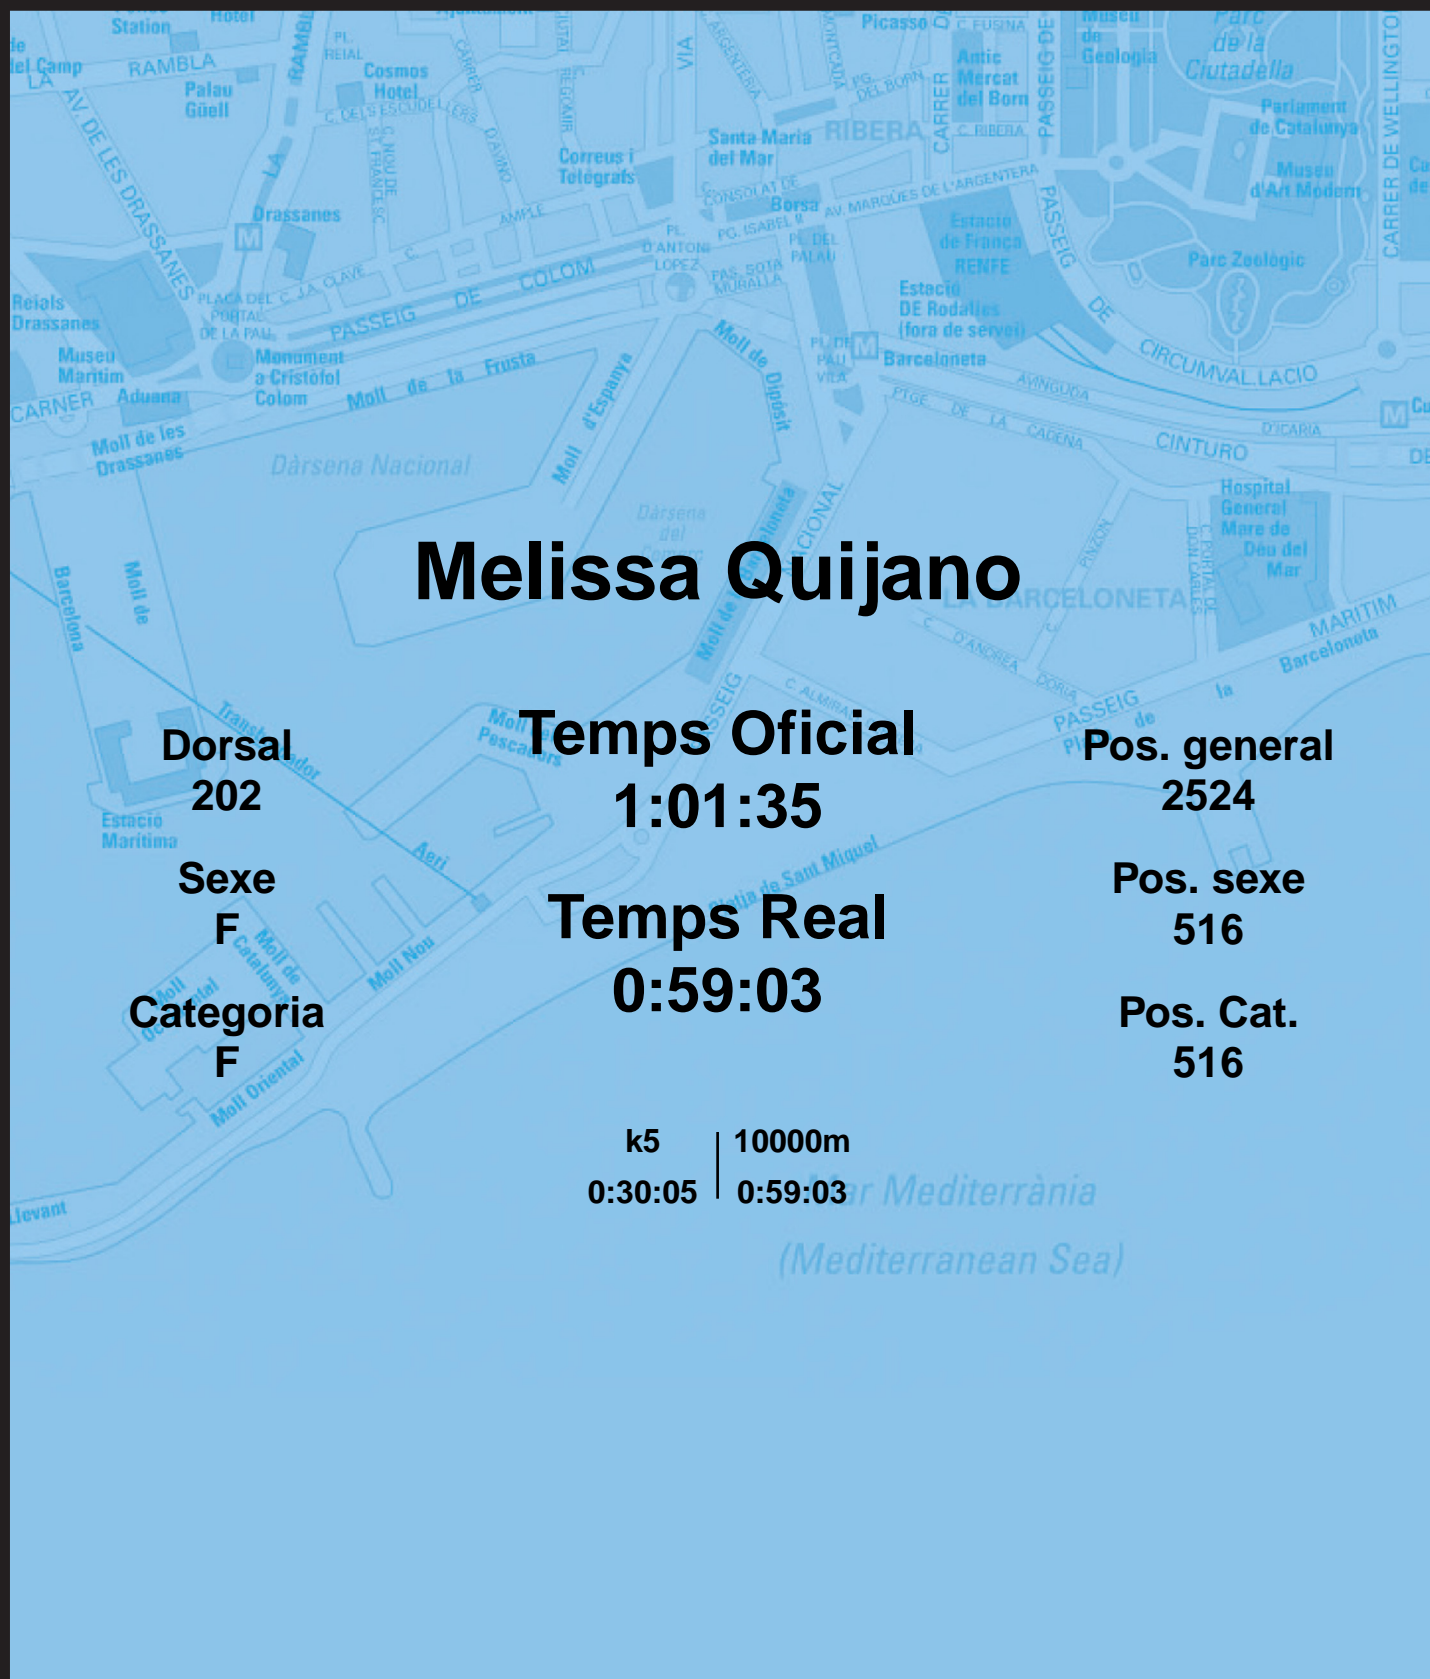

CORREBARRI

Suma't a la festa

16/10/2016

Ajuntament de
Barcelona

Melissa Quijano

Dorsal
202

Sexe
F

Categoria
F

Temps Oficial
1:01:35

Temps Real
0:59:03

Pos. general
2524

Pos. sexe
516

Pos. Cat.
516

k5 | 10000m
0:30:05 | 0:59:03

Mar Mediterrània
(Mediterranean Sea)