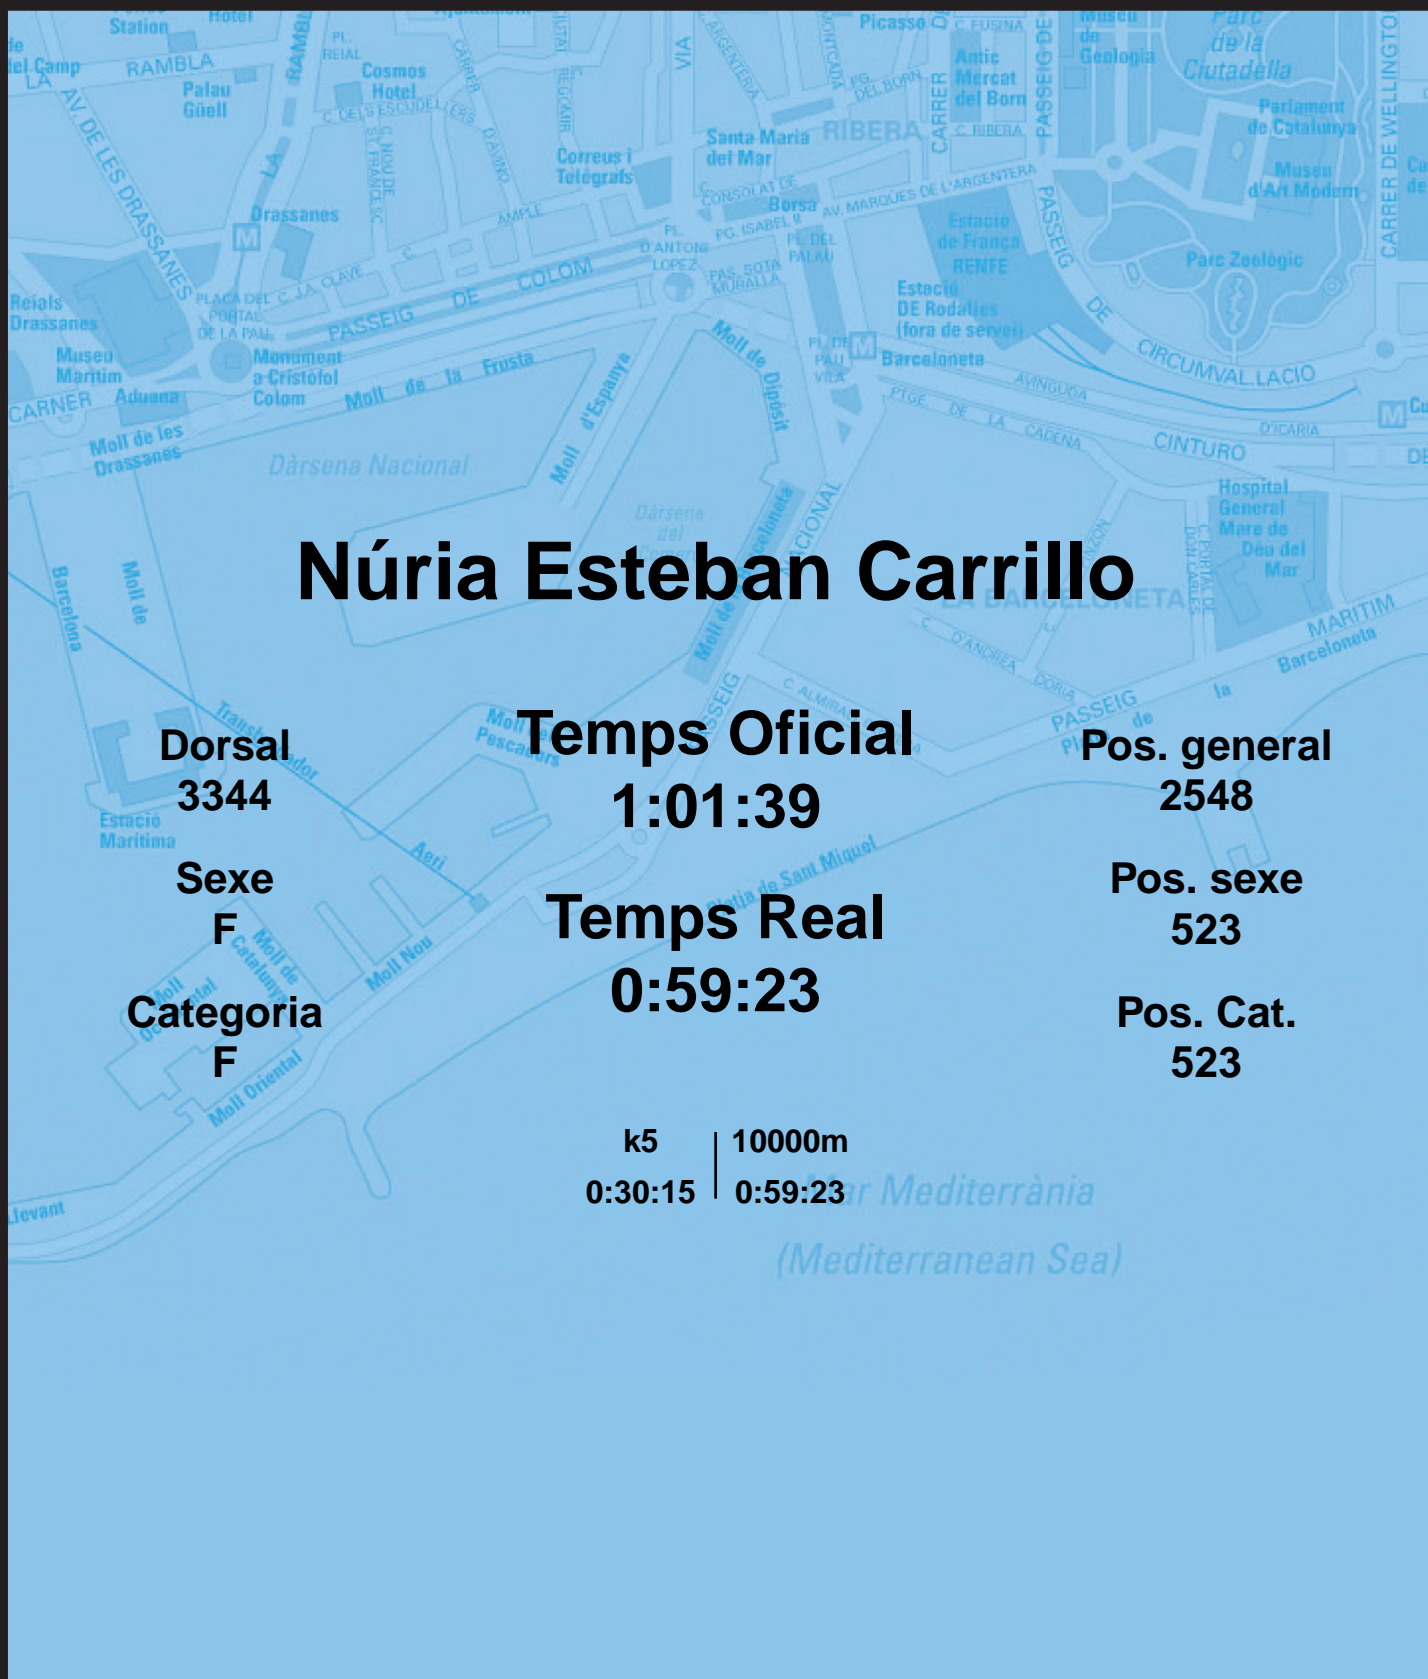

## Núria Esteban Carrillo

Dorsal  
3344

Sexe  
F

Categoria  
F

**Temps Oficial**  
1:01:39

**Temps Real**  
0:59:23

Pos. general  
2548

Pos. sexe  
523

Pos. Cat.  
523

k5 | 10000m  
0:30:15 | 0:59:23

Mar Mediterrània  
(Mediterranean Sea)