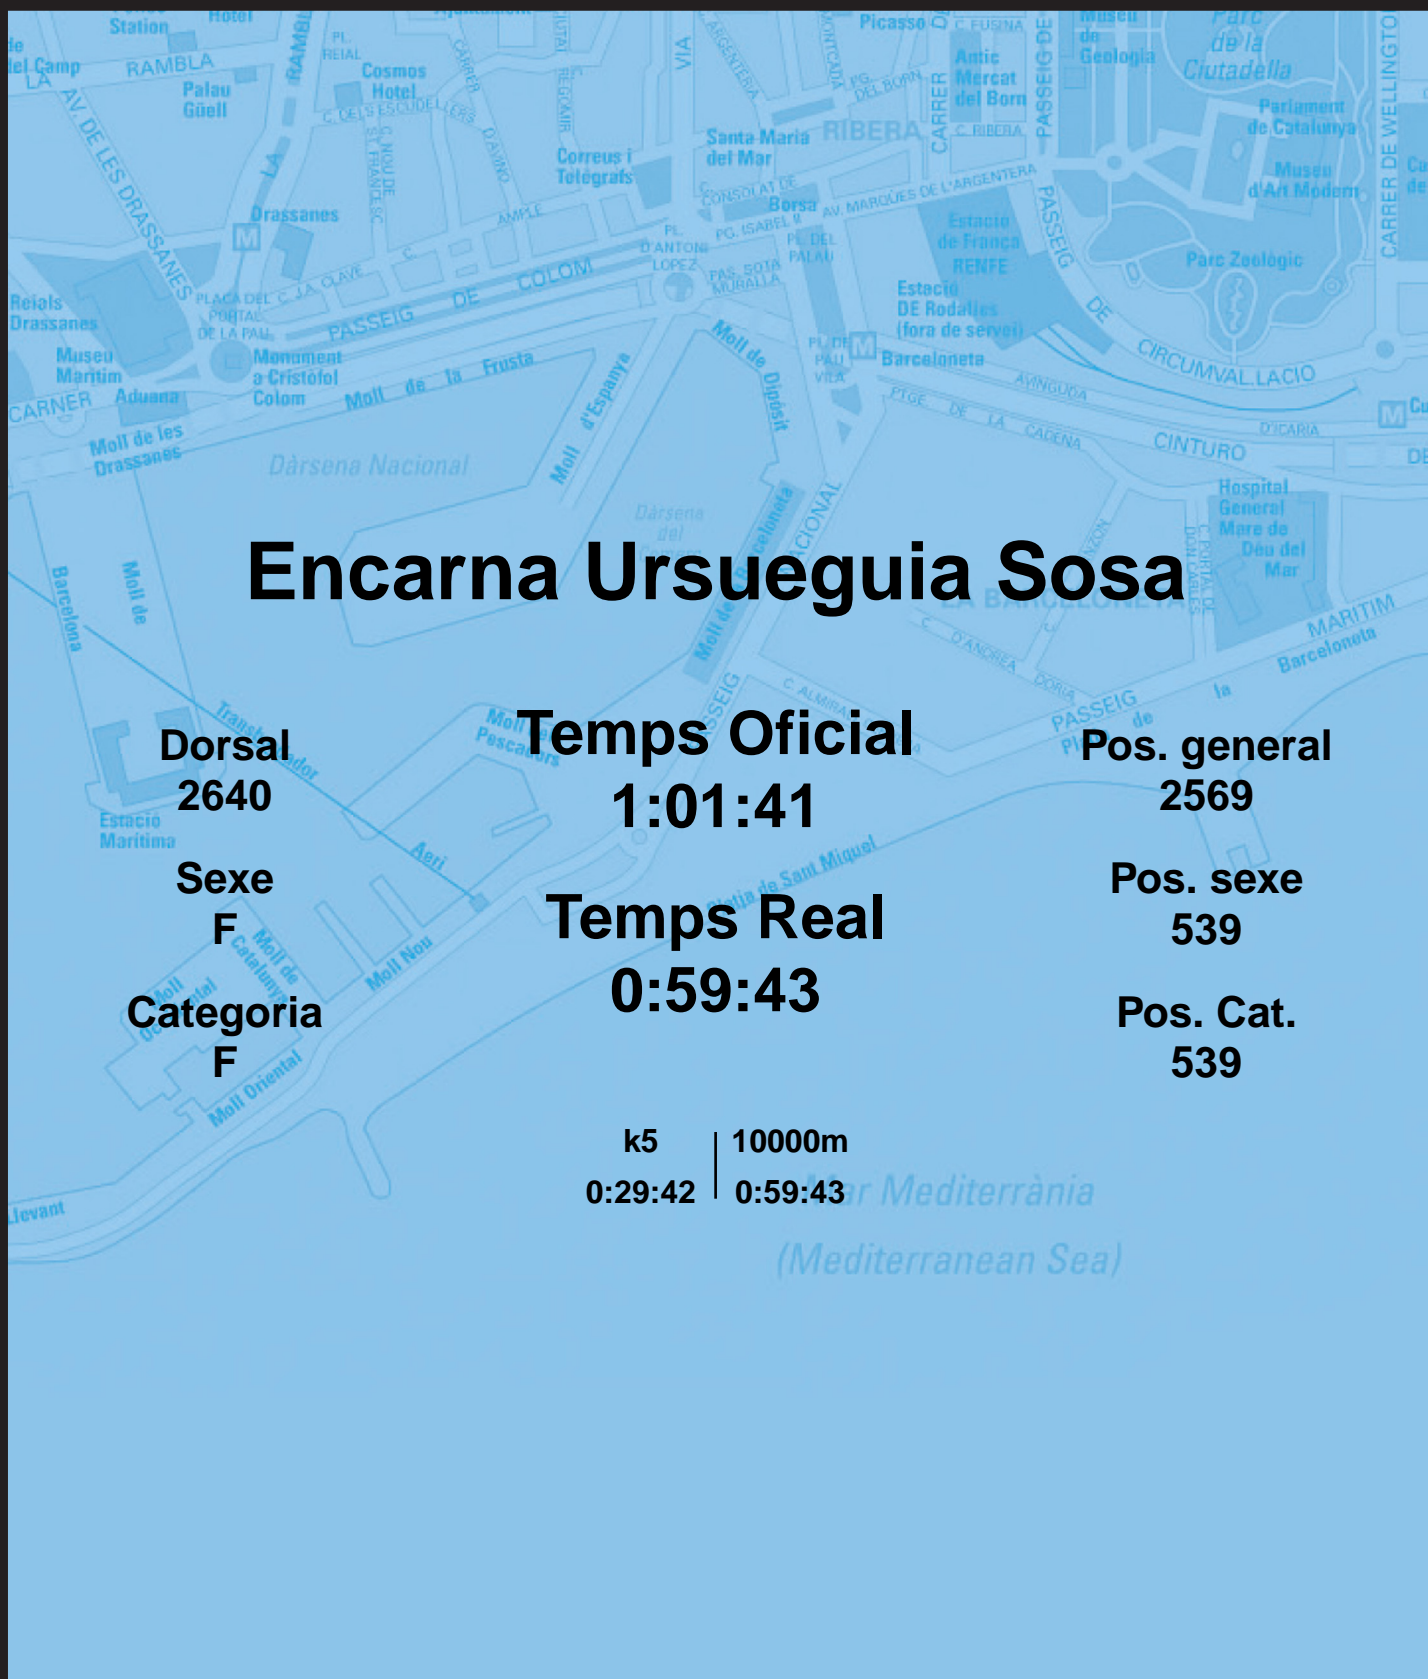

# CORREBARRI

Suma't a la festa  
16/10/2016

Ajuntament de  
Barcelona

## Encarna Ursueguia Sosa

Dorsal  
2640

Sexe  
F

Categoria  
F

Temps Oficial  
1:01:41

Temps Real  
0:59:43

Pos. general  
2569

Pos. sexe  
539

Pos. Cat.  
539

k5 | 10000m  
0:29:42 | 0:59:43

Mar Mediterrània  
(Mediterranean Sea)