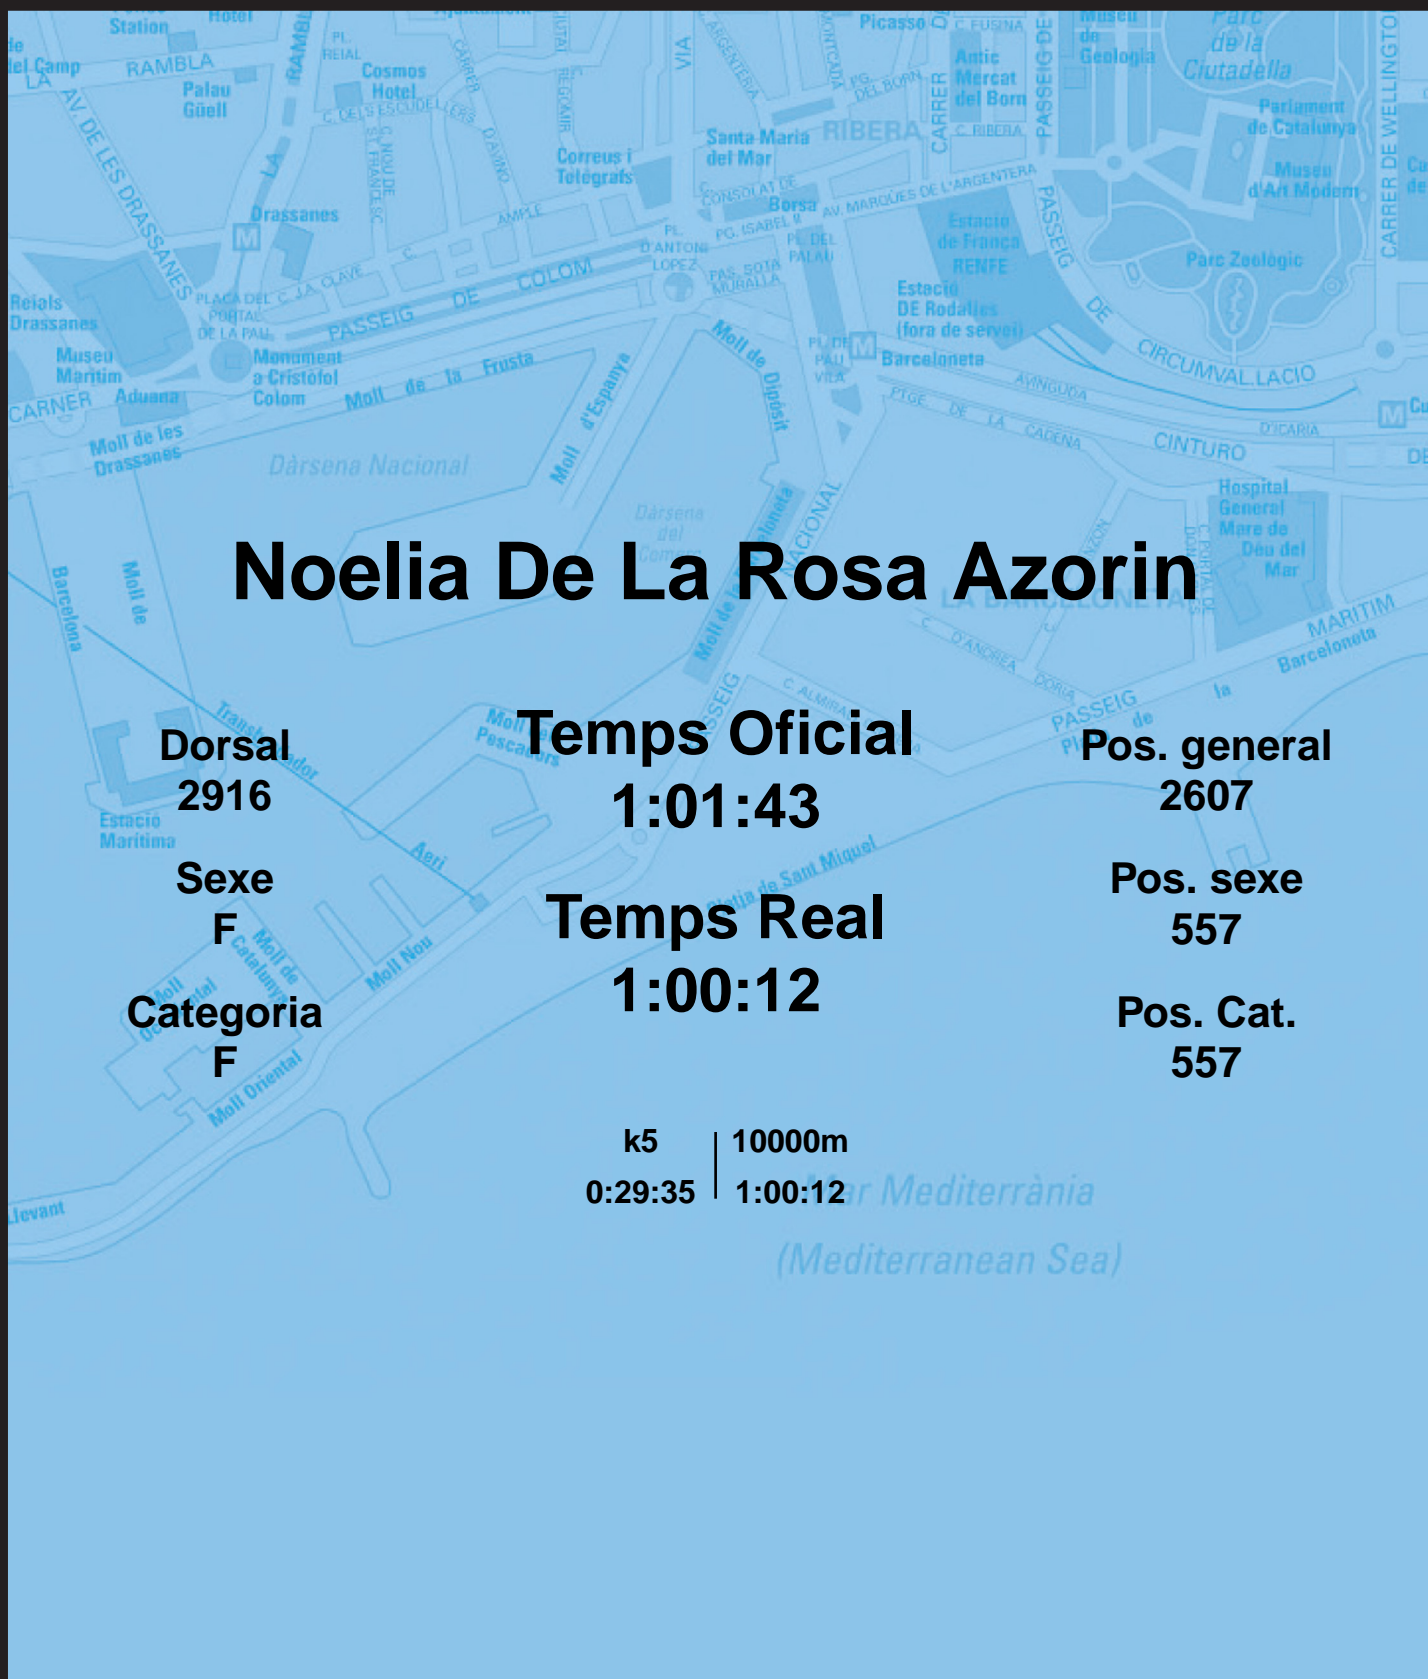

CORREBARRI

Suma't a la festa

16/10/2016

Ajuntament de Barcelona

Noelia De La Rosa Azorin

Dorsal
2916

Sexe
F

Categoria
F

Temps Oficial
1:01:43

Temps Real
1:00:12

Pos. general
2607

Pos. sexe
557

Pos. Cat.
557

k5 | 10000m
0:29:35 | 1:00:12

Mar Mediterrània
(Mediterranean Sea)