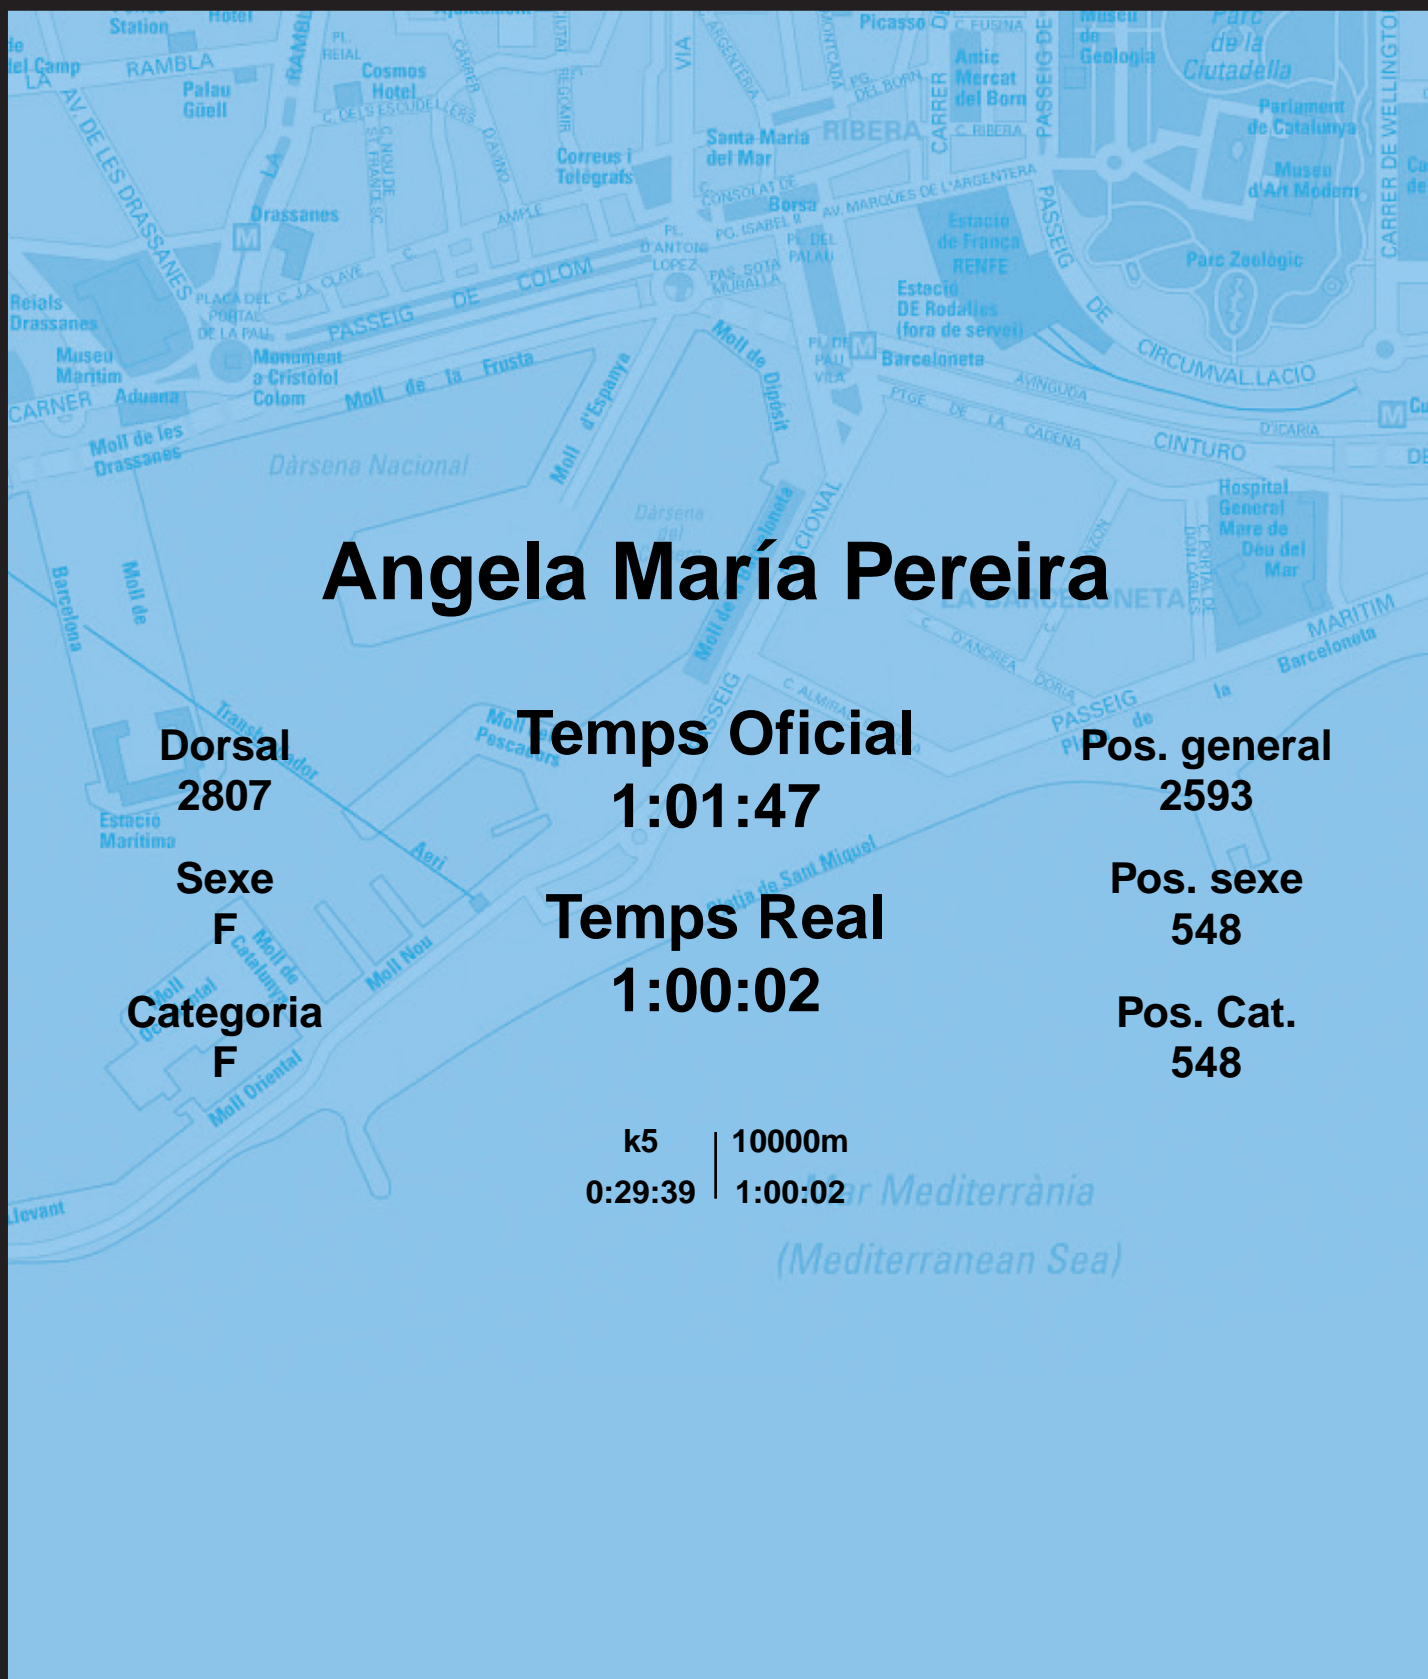

CORREBARRI

Suma't a la festa

16/10/2016

Ajuntament de
Barcelona

Angela María Pereira

Dorsal
2807

Sexe
F

Categoria
F

Temps Oficial
1:01:47

Temps Real
1:00:02

Pos. general
2593

Pos. sexe
548

Pos. Cat.
548

k5 | 10000m
0:29:39 | 1:00:02

Mar Mediterrània
(Mediterranean Sea)