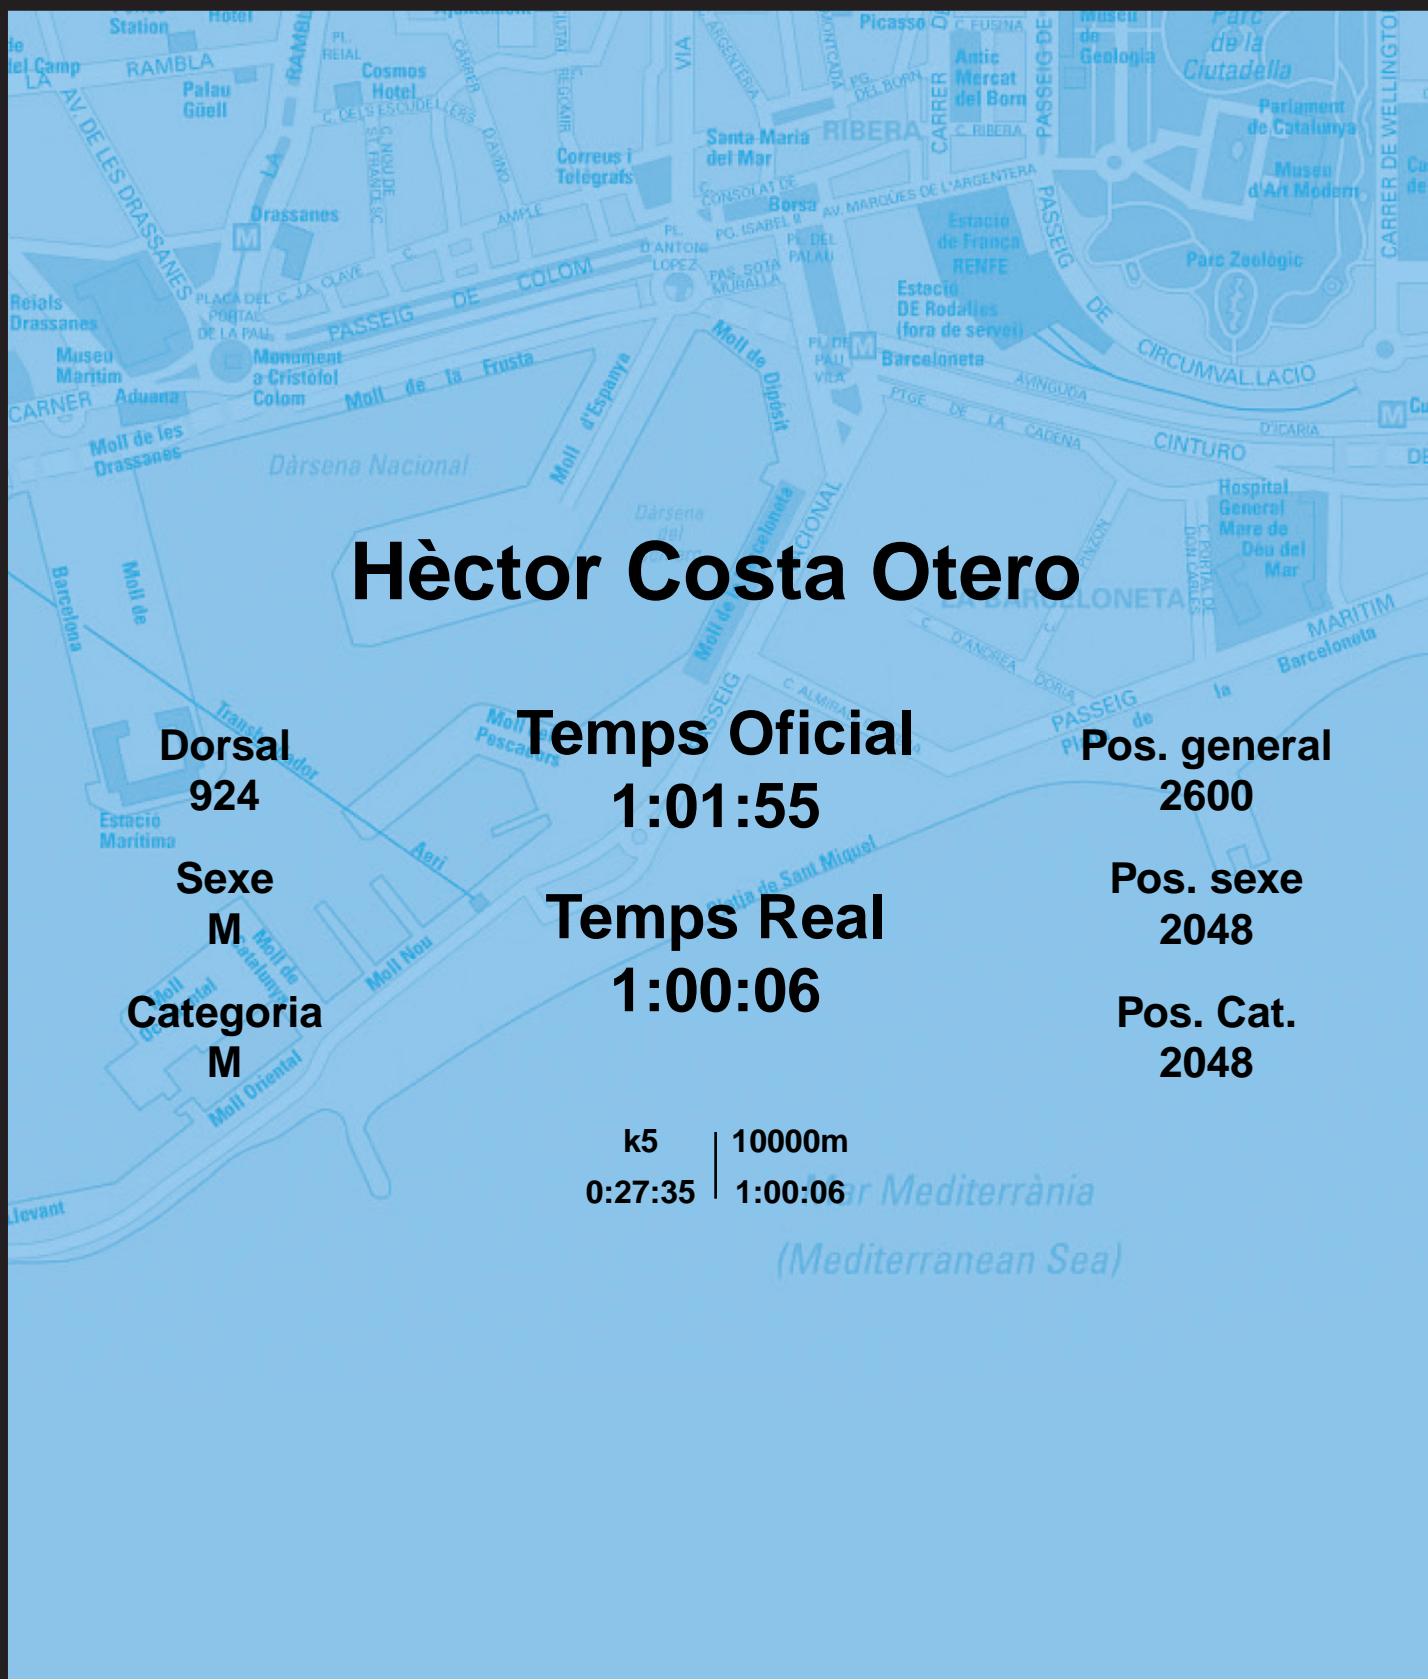

CORREBARRI

Suma't a la festa

16/10/2016

Ajuntament de
Barcelona

Hèctor Costa Otero

Dorsal
924

Sexe
M

Categoria
M

Temps Oficial
1:01:55

Temps Real
1:00:06

Pos. general
2600

Pos. sexe
2048

Pos. Cat.
2048

k5	10000m
0:27:35	1:00:06

Mar Mediterrània
(Mediterranean Sea)