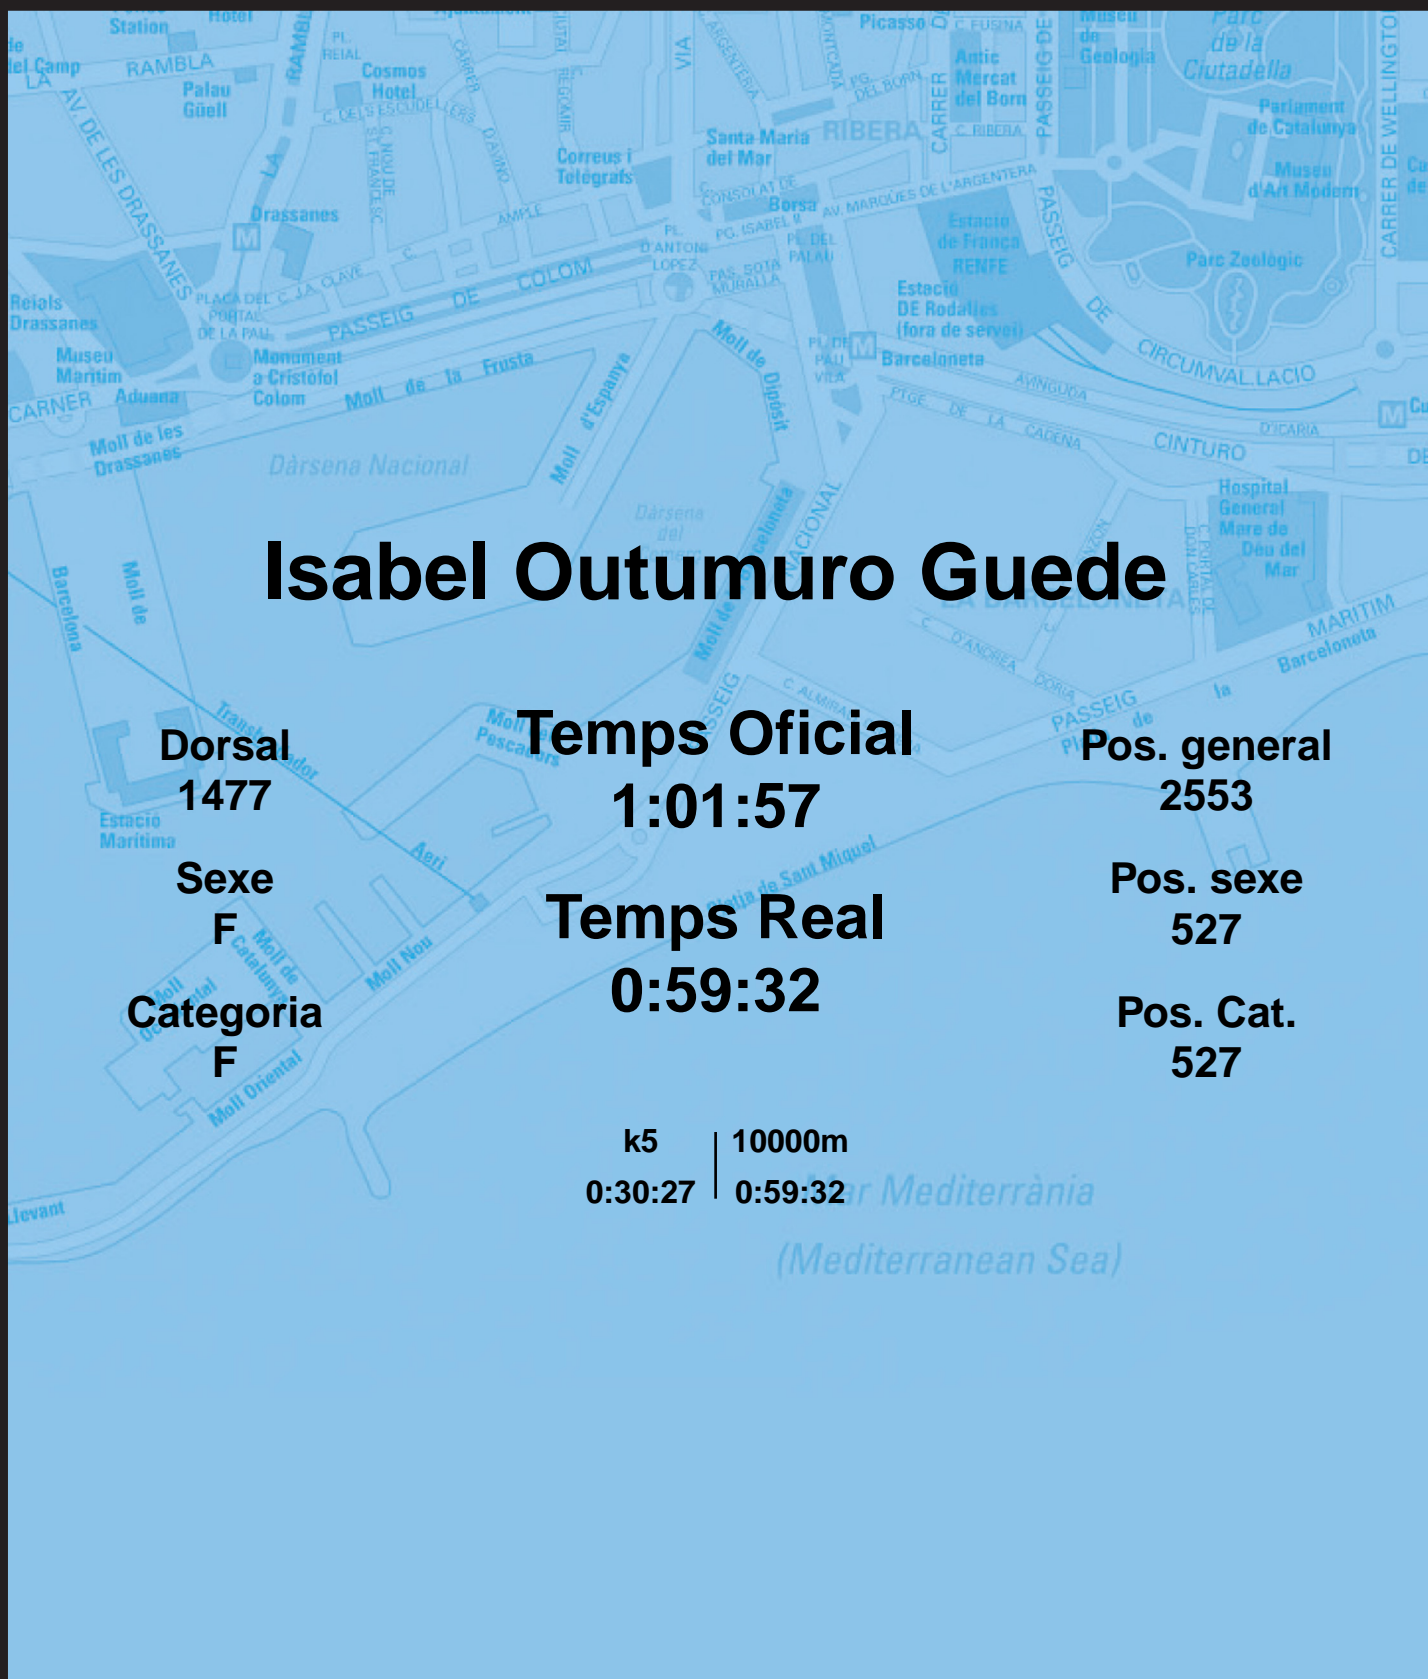

CORREBARRI

Suma't a la festa

16/10/2016

Ajuntament de
Barcelona

Isabel Outumuro Guede

Dorsal
1477

Sexe
F

Categoria
F

Temps Oficial
1:01:57

Temps Real
0:59:32

Pos. general
2553

Pos. sexe
527

Pos. Cat.
527

k5 | 10000m
0:30:27 | 0:59:32

Mar Mediterrània
(Mediterranean Sea)