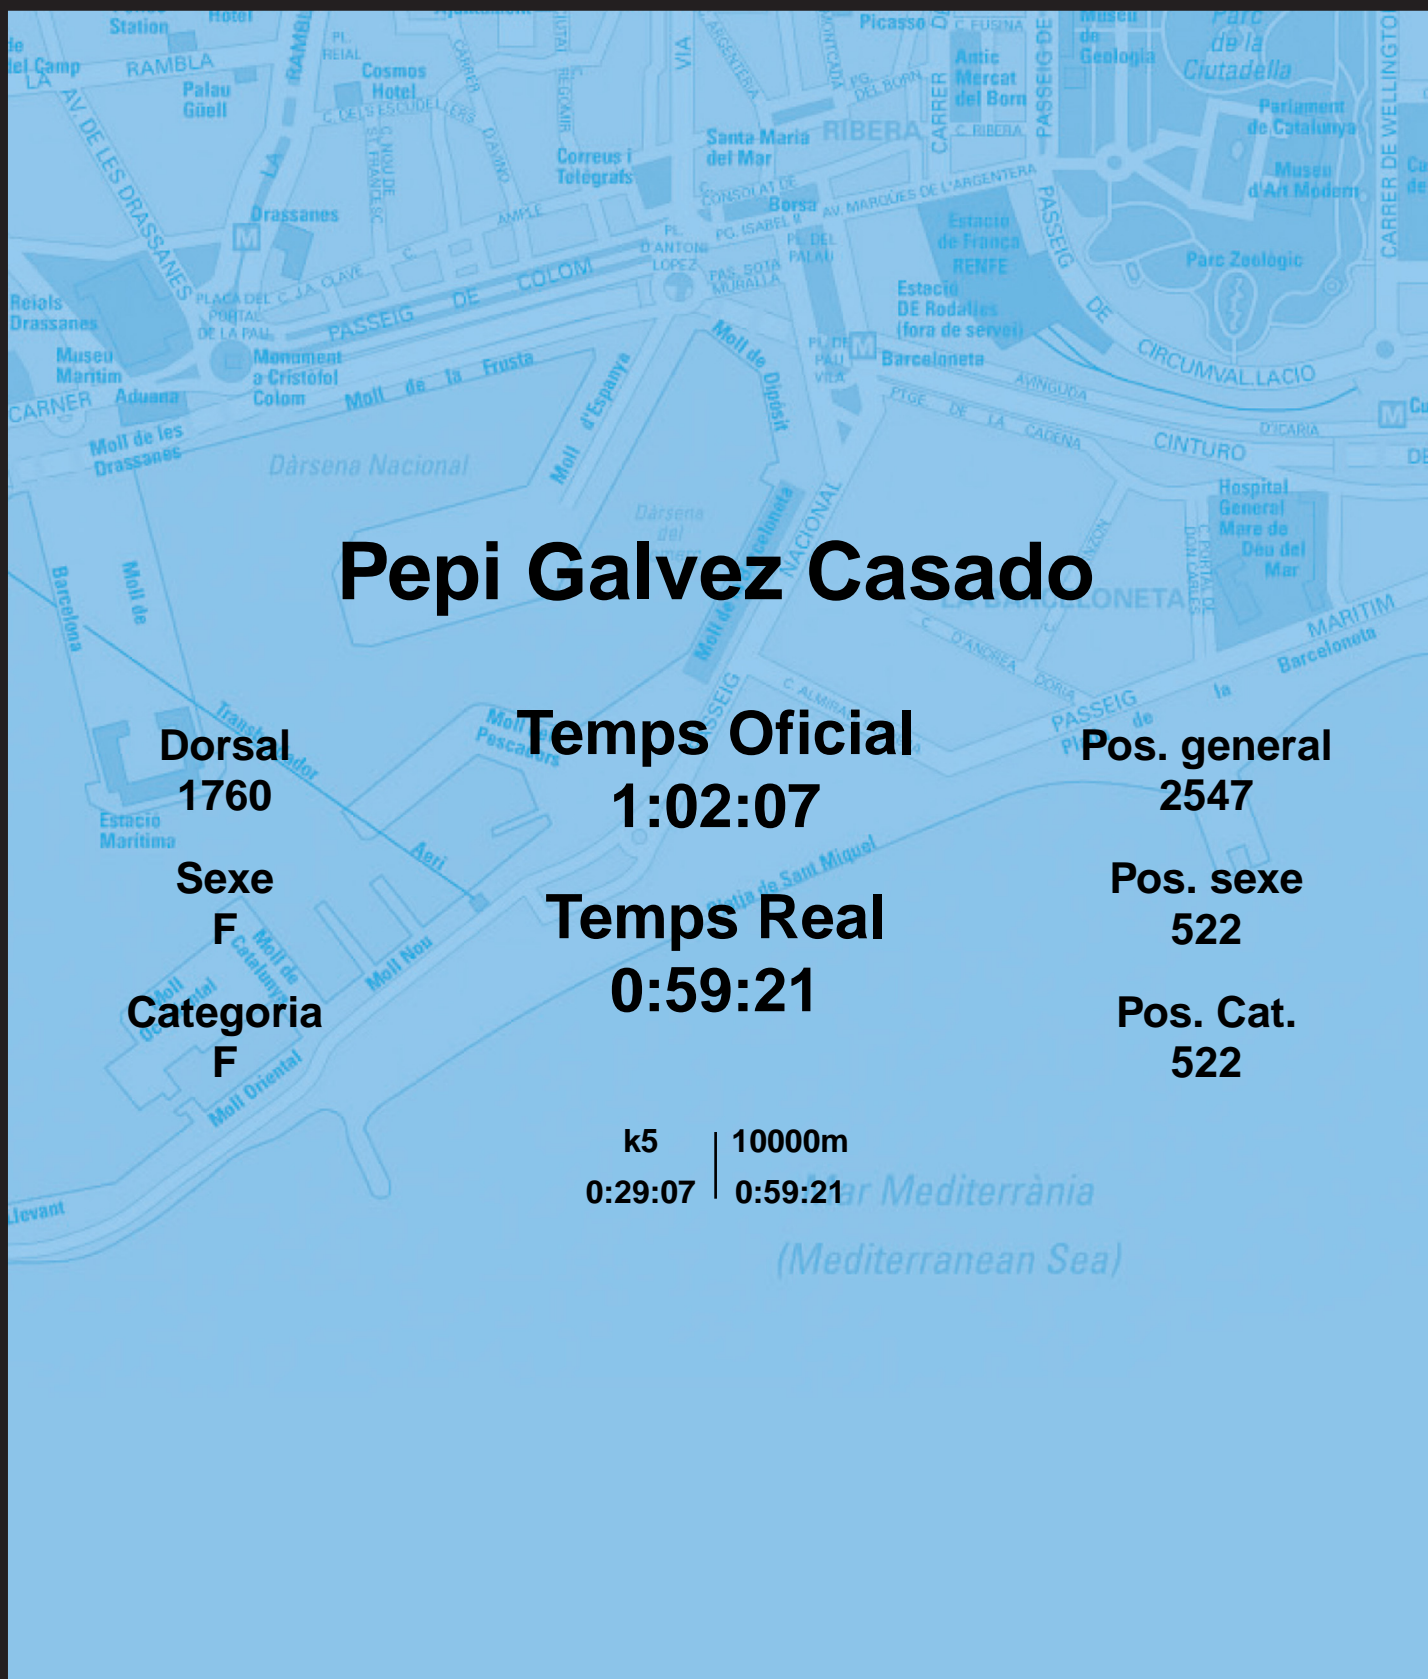

# CORREBARRI

Suma't a la festa

16/10/2016

Ajuntament de  
Barcelona

Pos. Cat.  
522

k5 | 10000m  
0:29:07 | 0:59:21

Mar Mediterrània  
(Mediterranean Sea)