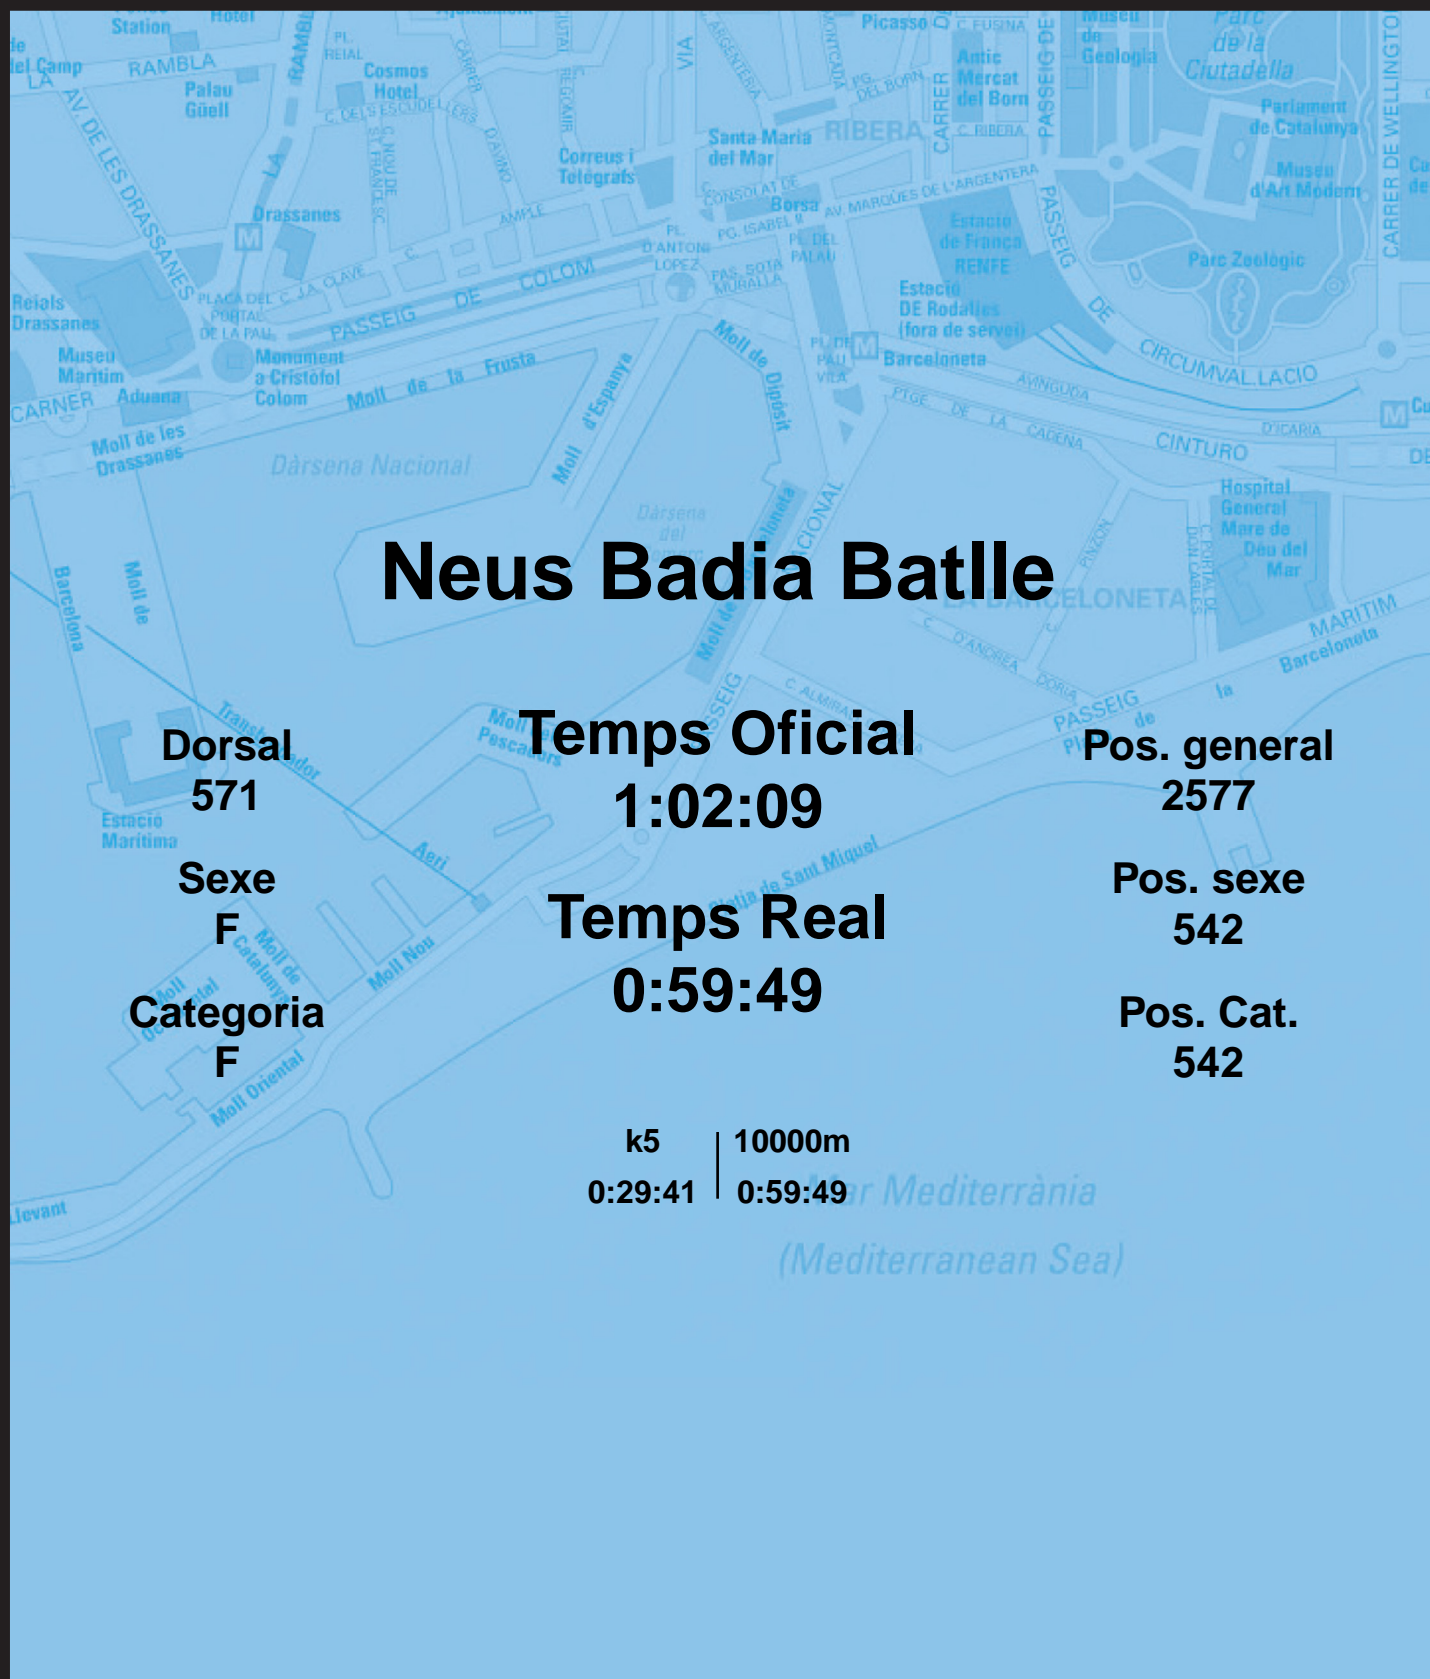

CORREBARRI

Suma't a la festa
16/10/2016

Ajuntament de
Barcelona

Neus Badia Batlle

Dorsal
571

Sexe
F

Categoria
F

Temps Oficial
1:02:09

Temps Real
0:59:49

Pos. general
2577

Pos. sexe
542

Pos. Cat.
542

k5 | 10000m
0:29:41 | 0:59:49

Mar Mediterrània
(Mediterranean Sea)