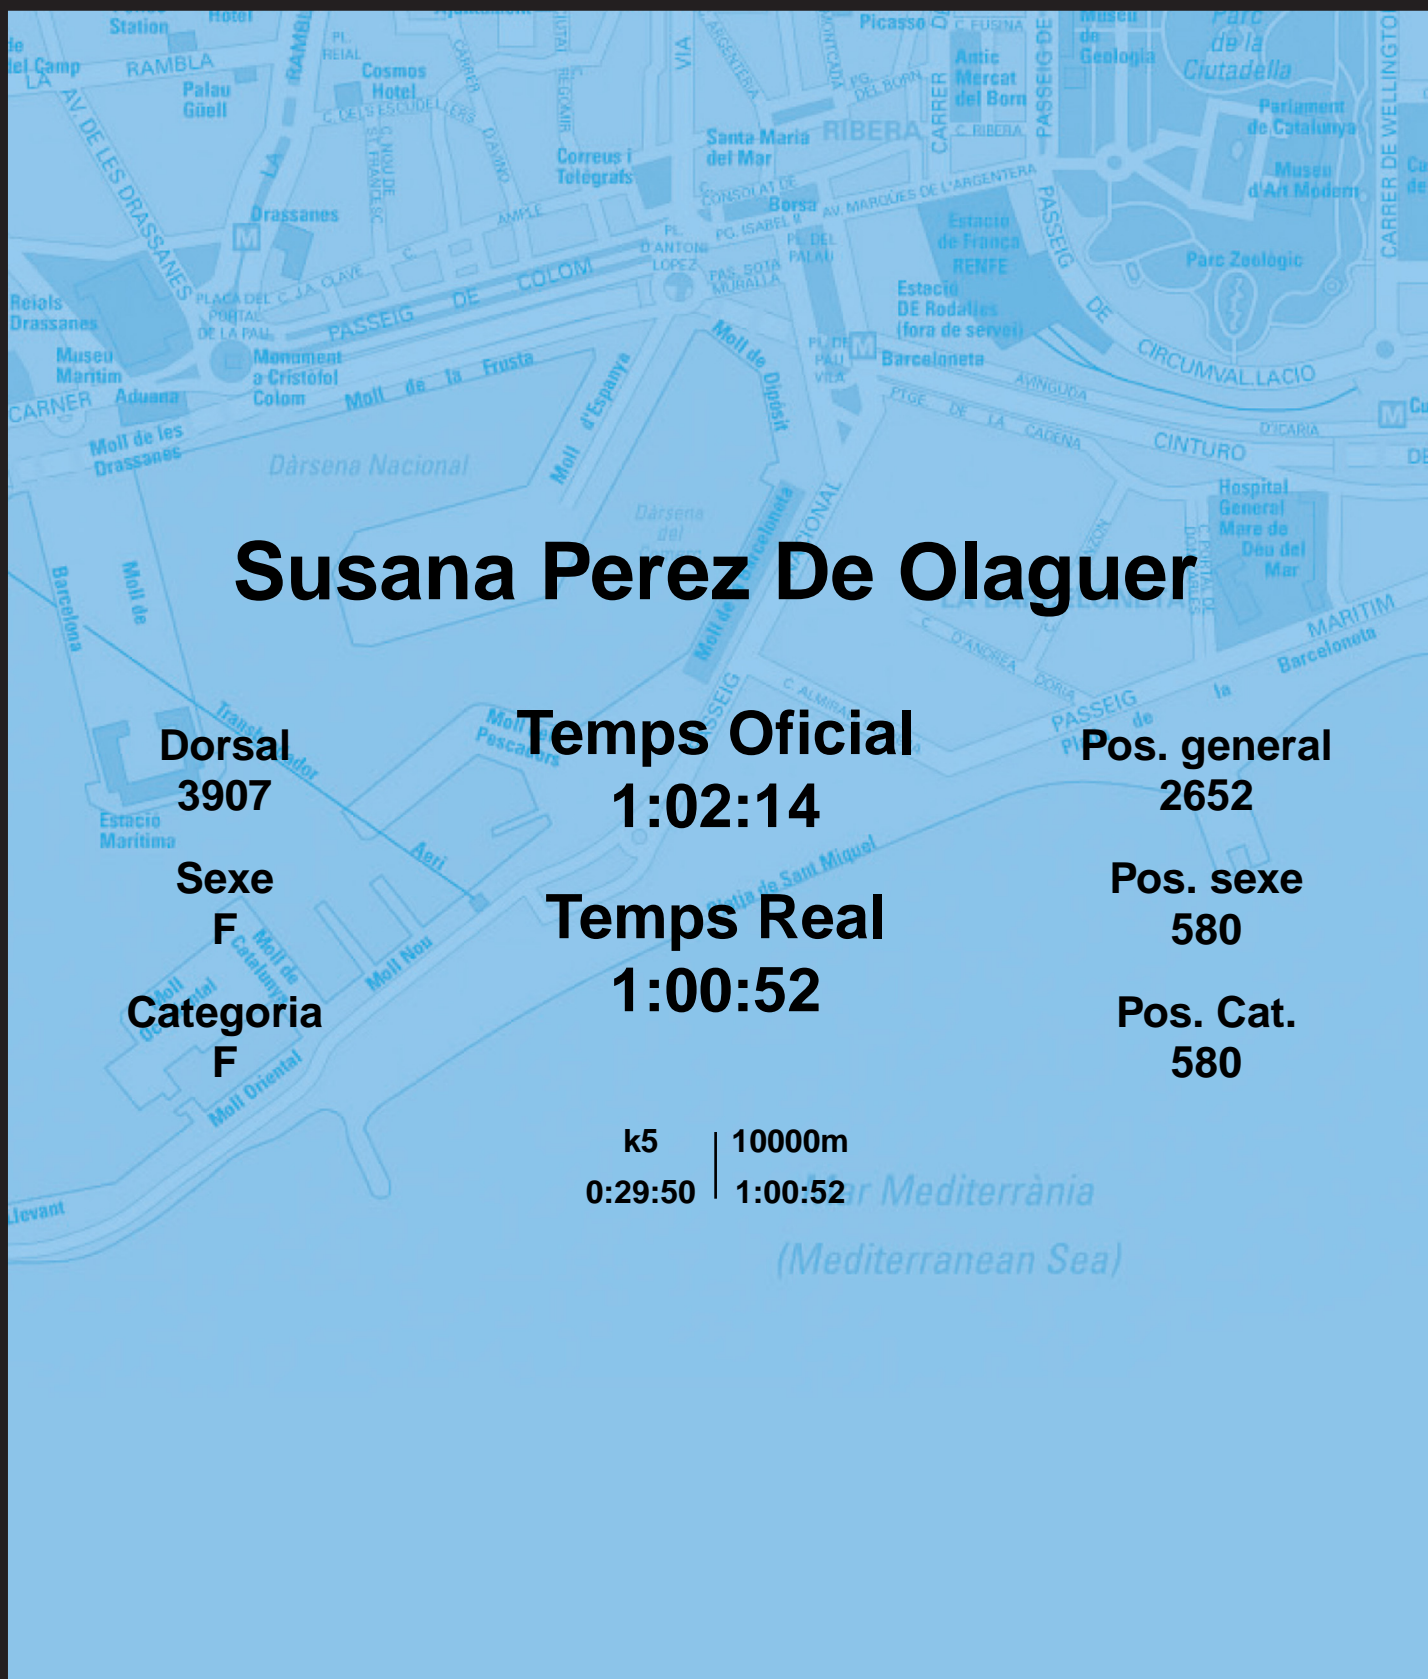

# CORREBARRI

Suma't a la festa

16/10/2016

Ajuntament de  
Barcelona

## Susana Perez De Olaguer

Dorsal  
3907

Sexe  
F

Categoria  
F

Temps Oficial  
1:02:14

Temps Real  
1:00:52

Pos. general  
2652

Pos. sexe  
580

Pos. Cat.  
580

k5 | 10000m  
0:29:50 | 1:00:52

Mar Mediterrània  
(Mediterranean Sea)