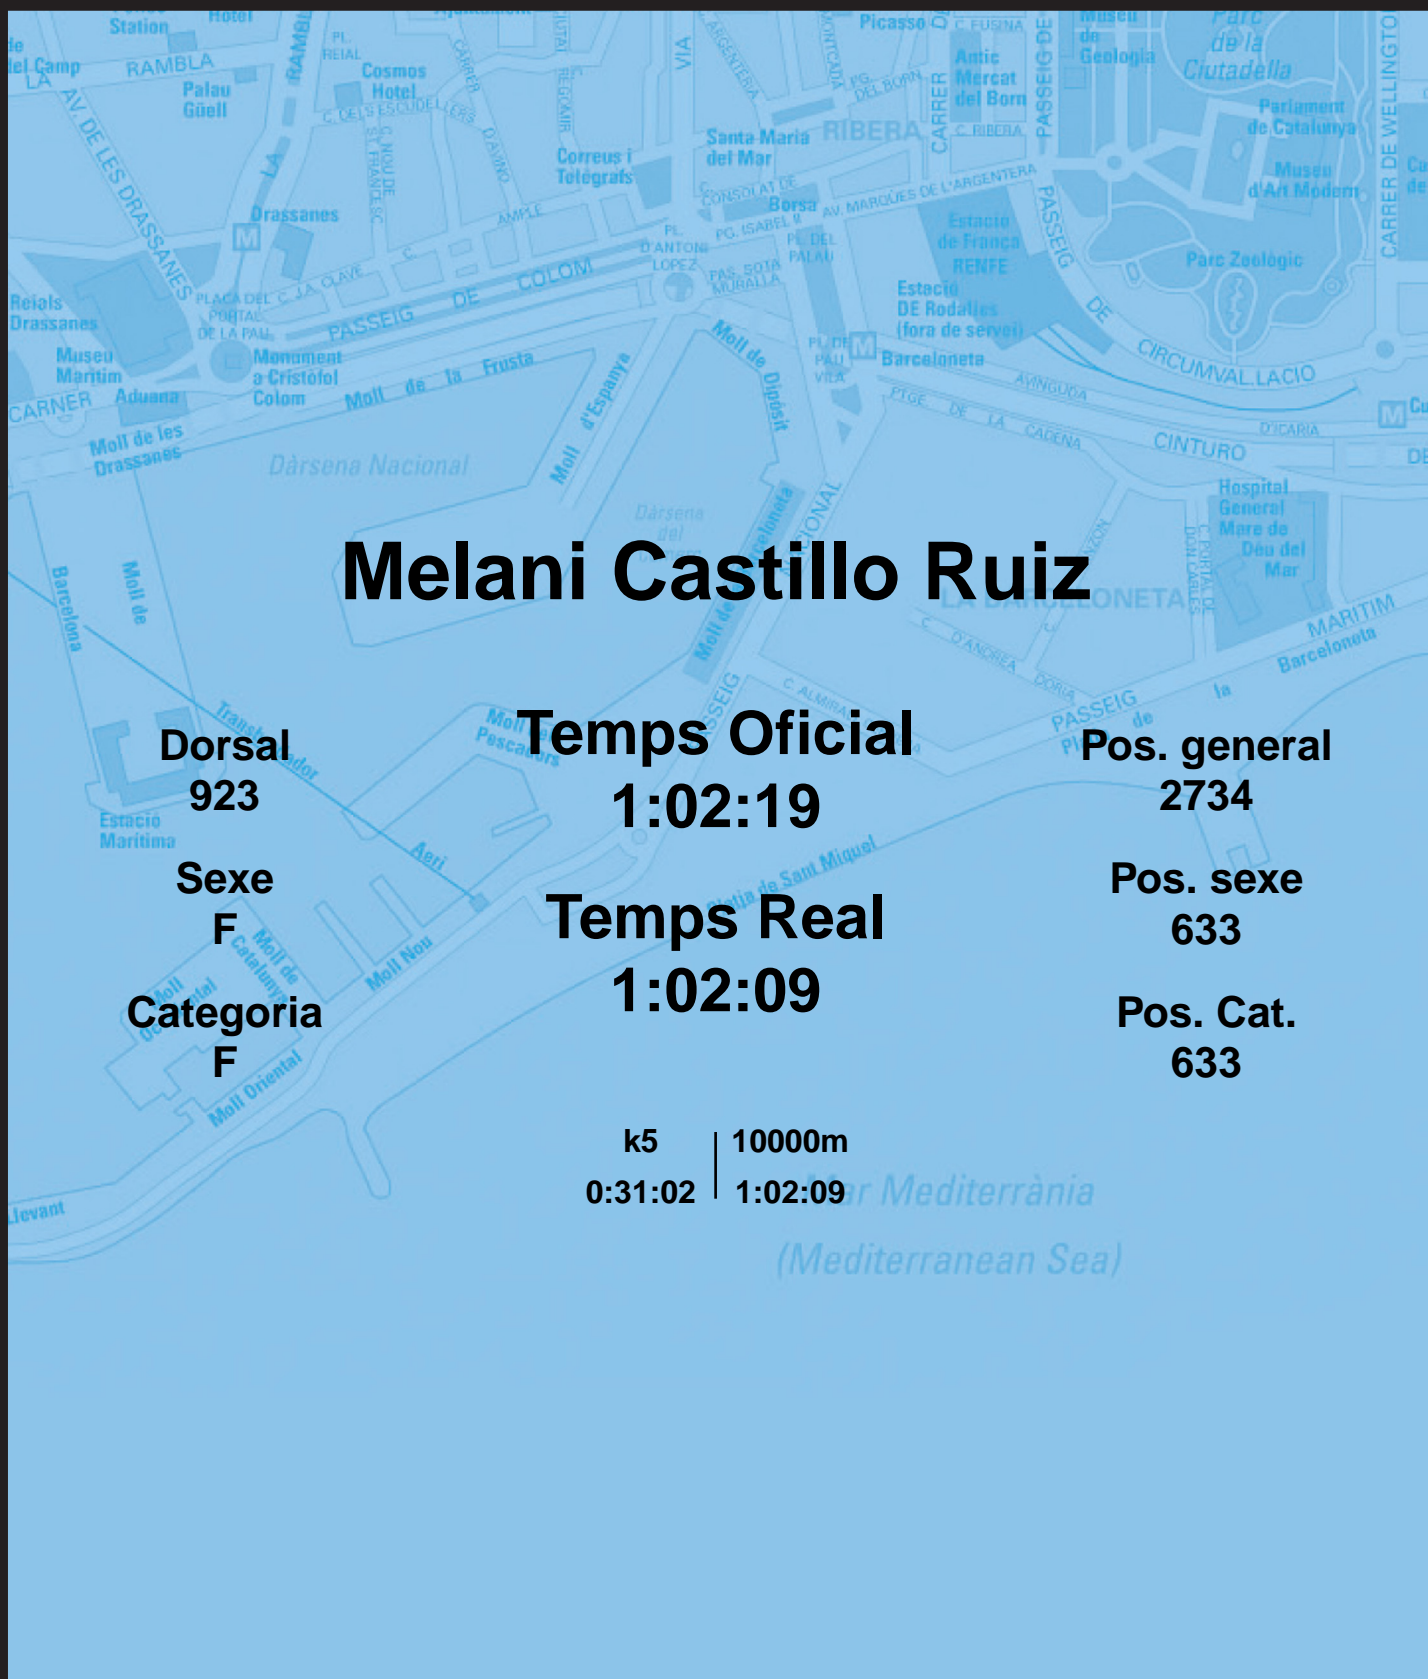

# CORREBARRI

Suma't a la festa

16/10/2016

Ajuntament de  
Barcelona

## Melani Castillo Ruiz

Dorsal  
923

Sexe  
F

Categoria  
F

**Temps Oficial**  
1:02:19

**Temps Real**  
1:02:09

Pos. general  
2734

Pos. sexe  
633

Pos. Cat.  
633

k5 | 10000m  
0:31:02 | 1:02:09

Mar Mediterrània  
(Mediterranean Sea)