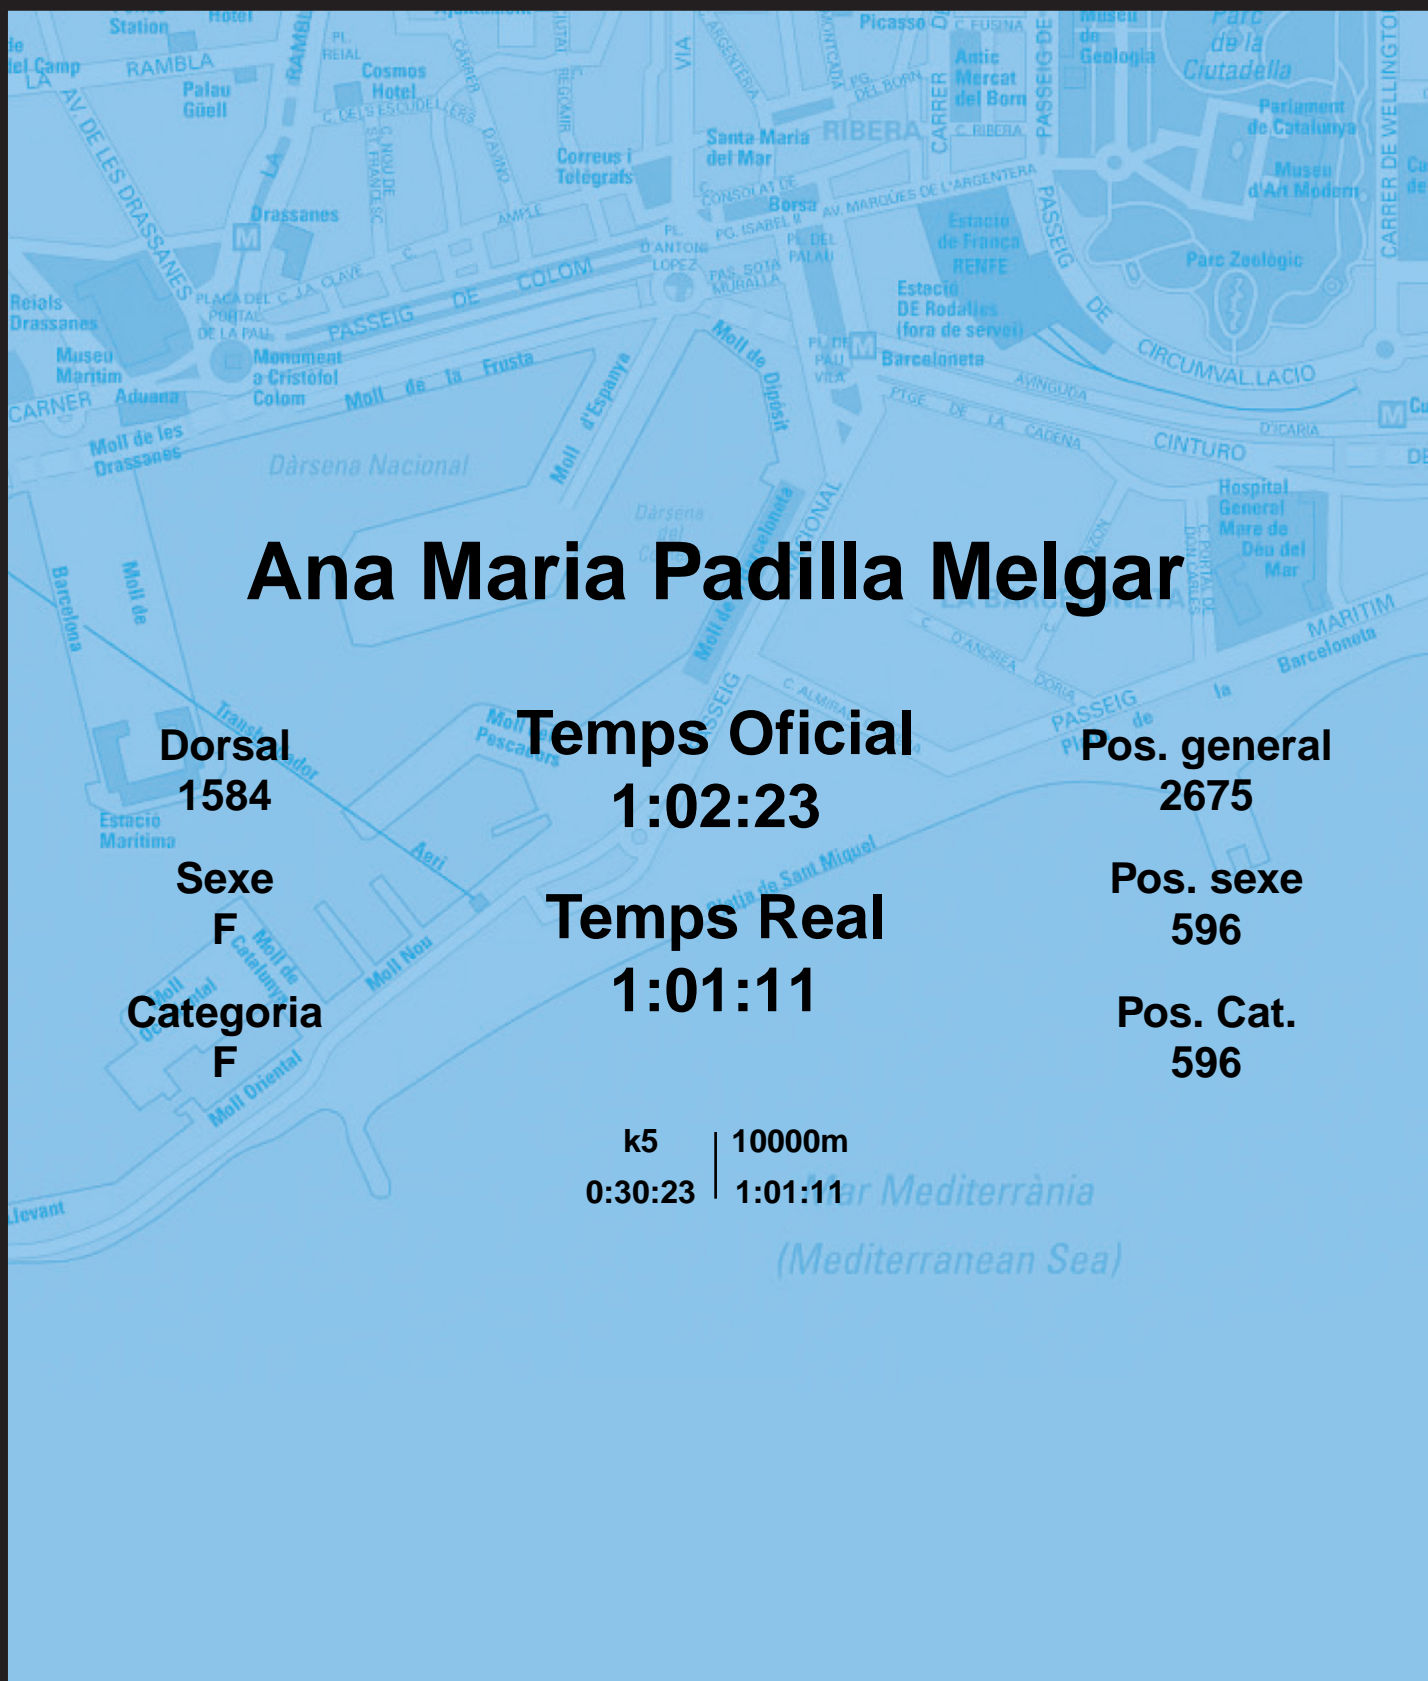

# CORREBARRI

Suma't a la festa

16/10/2016

Ajuntament de Barcelona

## Ana Maria Padilla Melgar

Dorsal  
1584

Sexe  
F

Categoria  
F

Temps Oficial  
1:02:23

Temps Real  
1:01:11

Pos. general  
2675

Pos. sexe  
596

Pos. Cat.  
596

k5 | 10000m  
0:30:23 | 1:01:11

Mar Mediterrània  
(Mediterranean Sea)