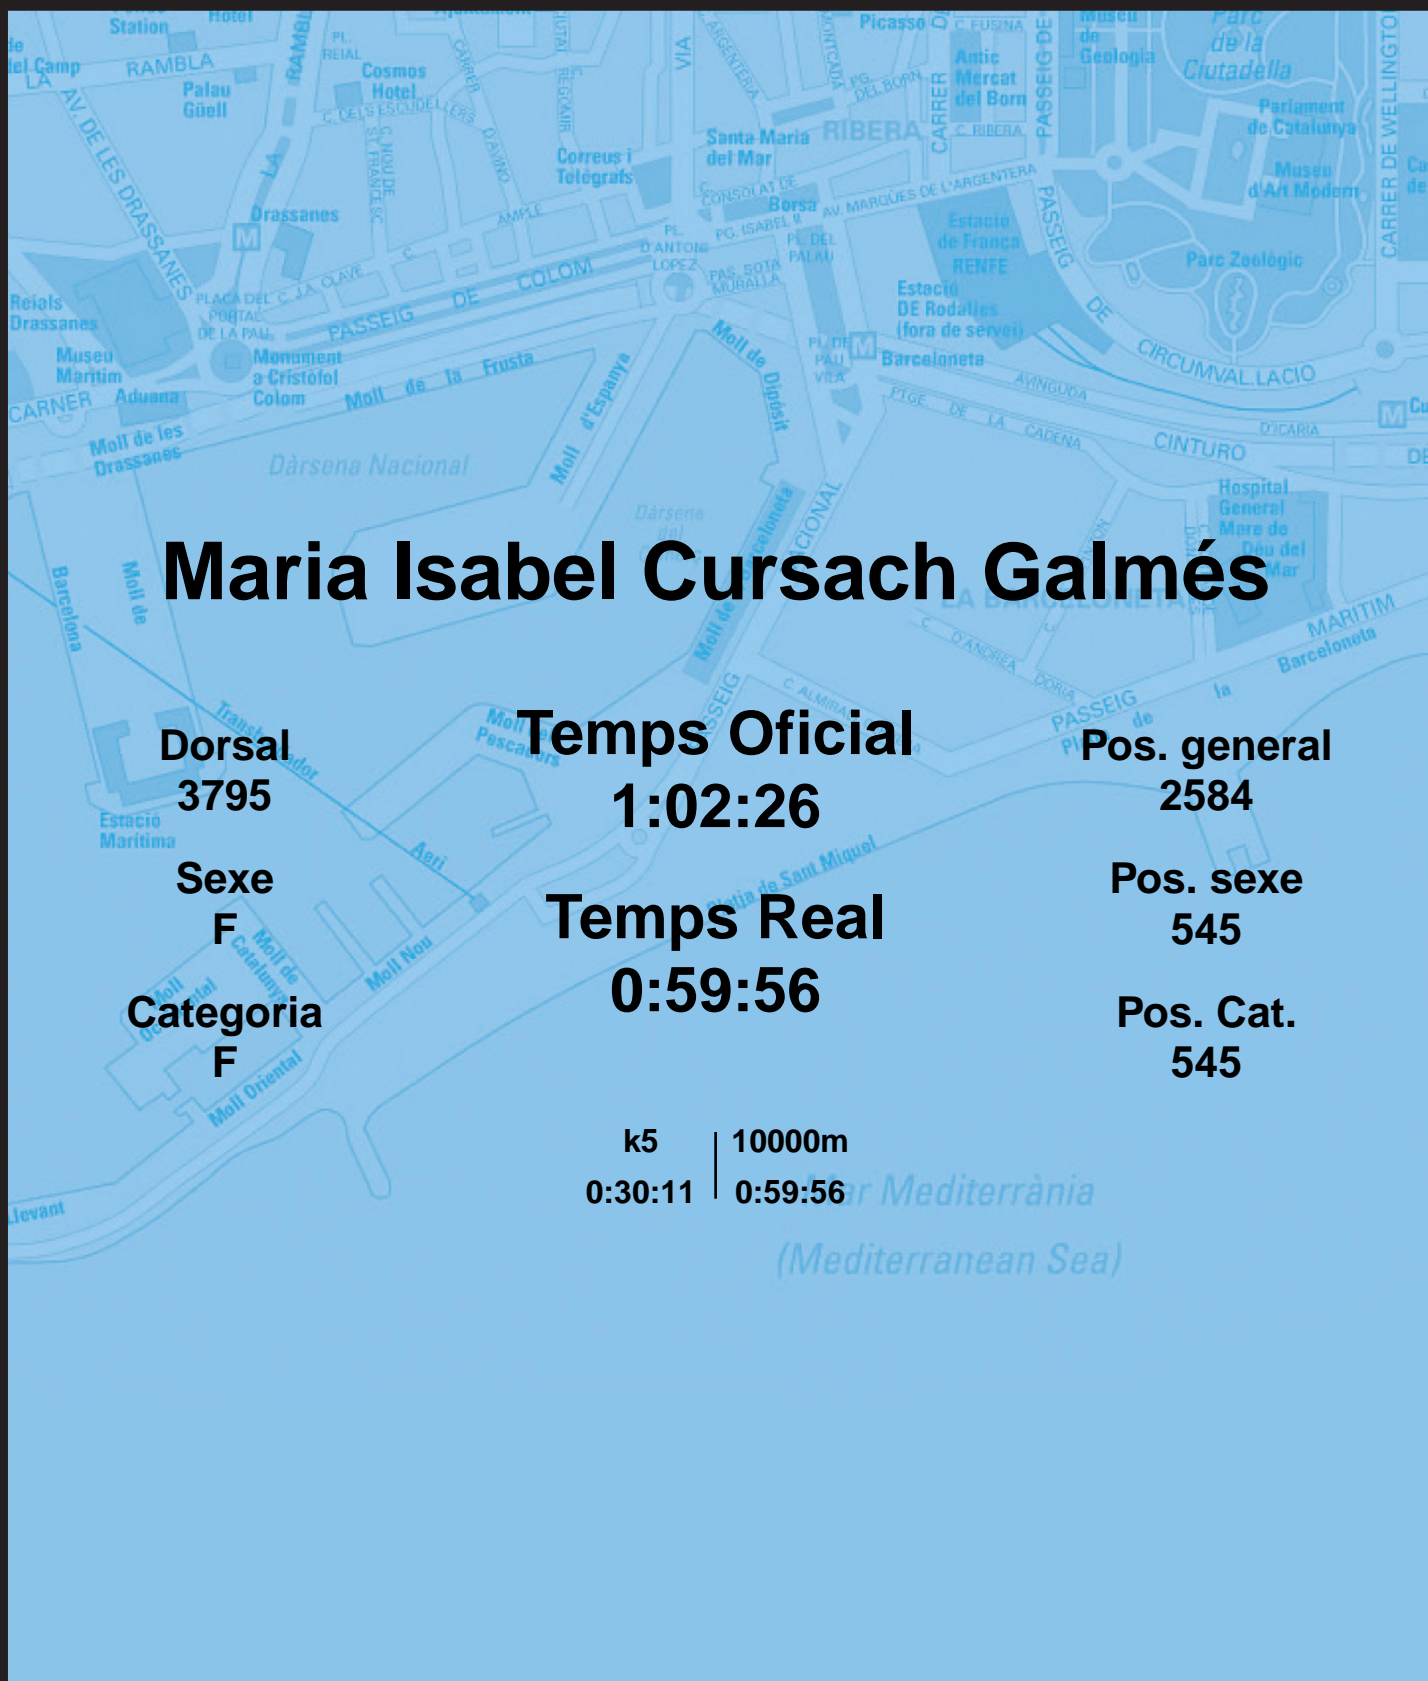

CORREBARRI

Sumant a la festa

16/10/2016

Ajuntament de Barcelona

Maria Isabel Cursach Galmés

Dorsal
3795

Sexe
F

Categoria
F

Temps Oficial
1:02:26

Temps Real
0:59:56

Pos. general
2584

Pos. sexe
545

Pos. Cat.
545

k5 | 10000m
0:30:11 | 0:59:56

Mar Mediterrània
(Mediterranean Sea)