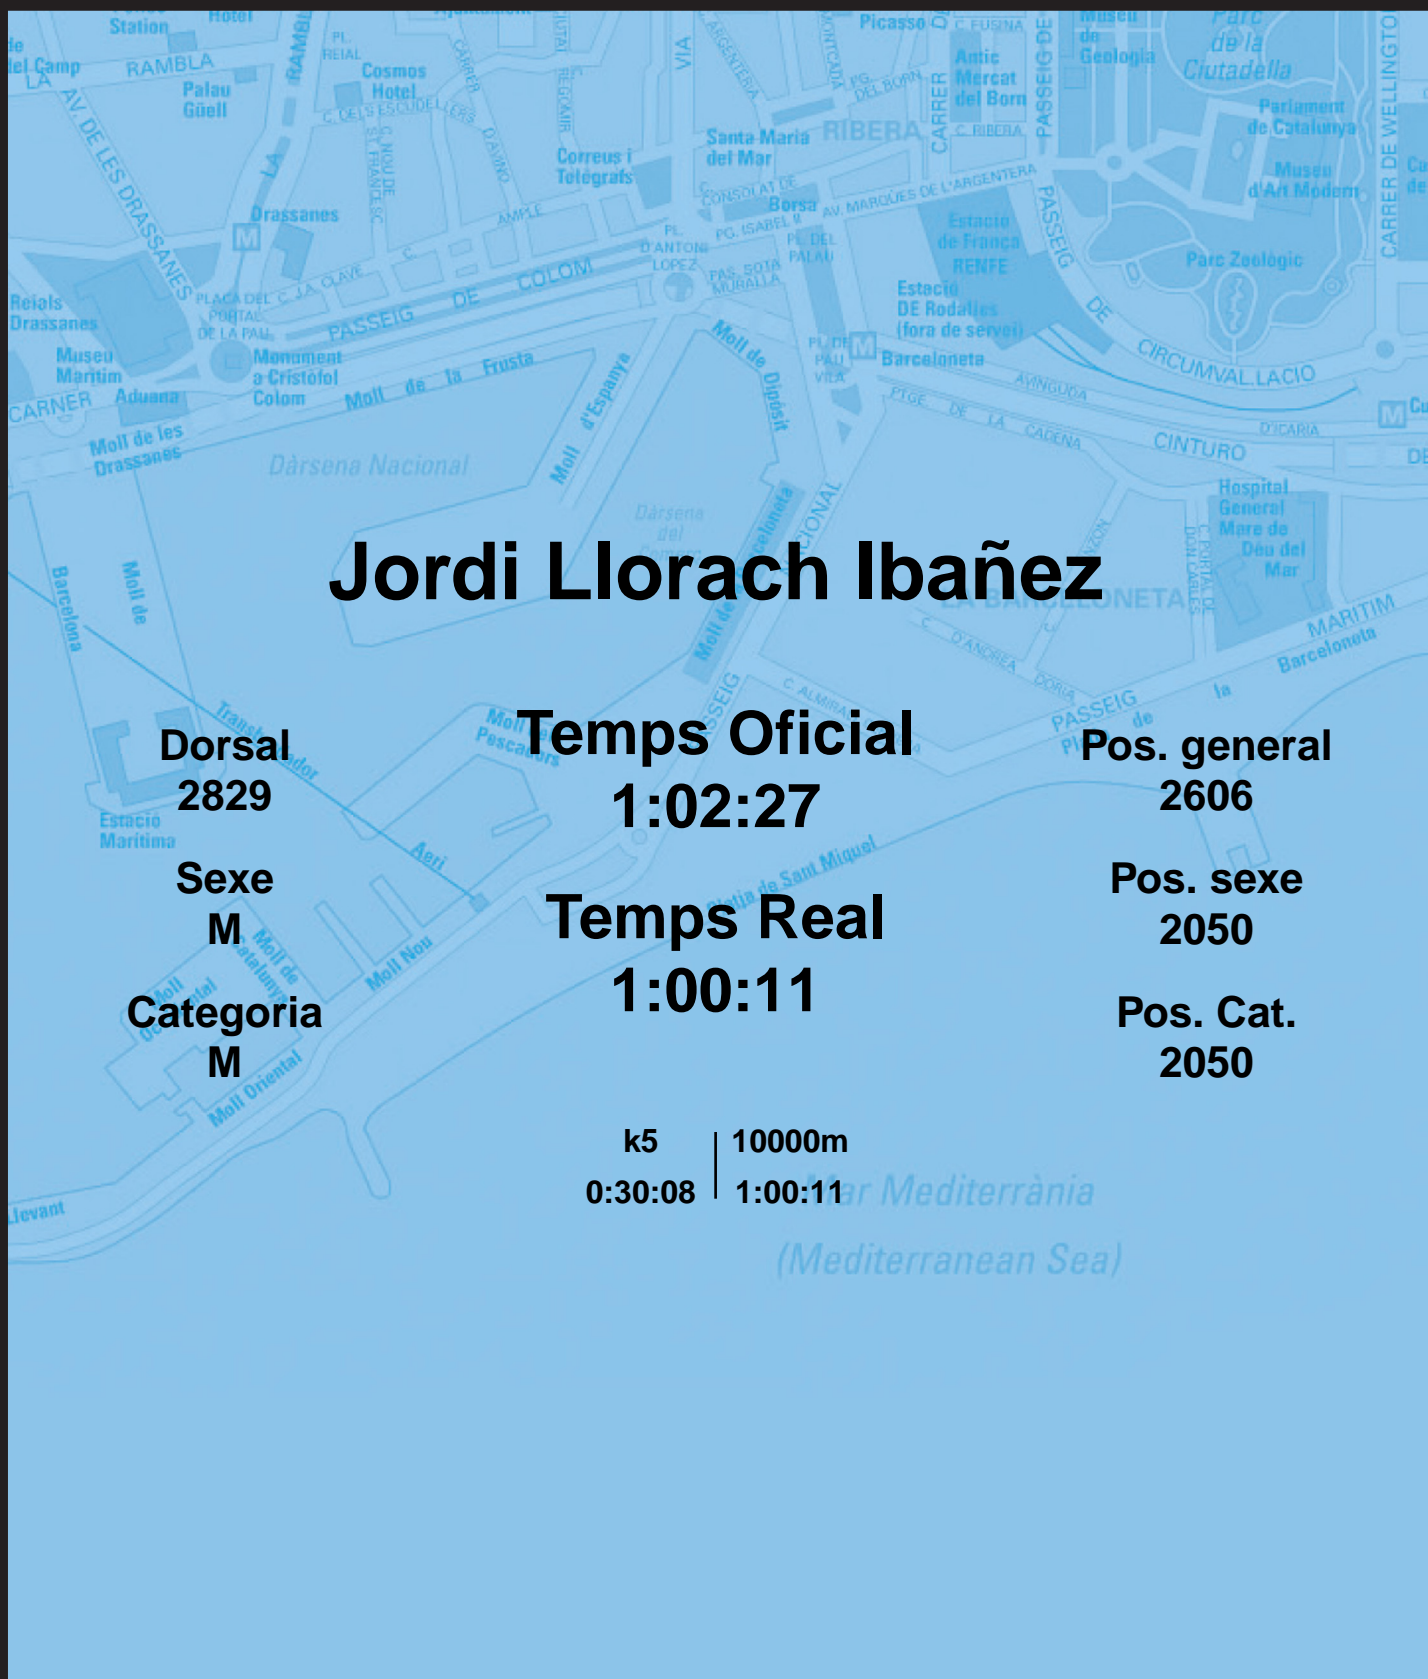

# CORREBARRI

Suma't a la festa  
16/10/2016

Ajuntament de  
Barcelona

## Jordi Llorach Ibañez

Dorsal  
2829

Sexe  
M

Categoria  
M

Temps Oficial  
1:02:27

Temps Real  
1:00:11

Pos. general  
2606

Pos. sexe  
2050

Pos. Cat.  
2050

k5 | 10000m  
0:30:08 | 1:00:11

Mar Mediterrània  
(Mediterranean Sea)