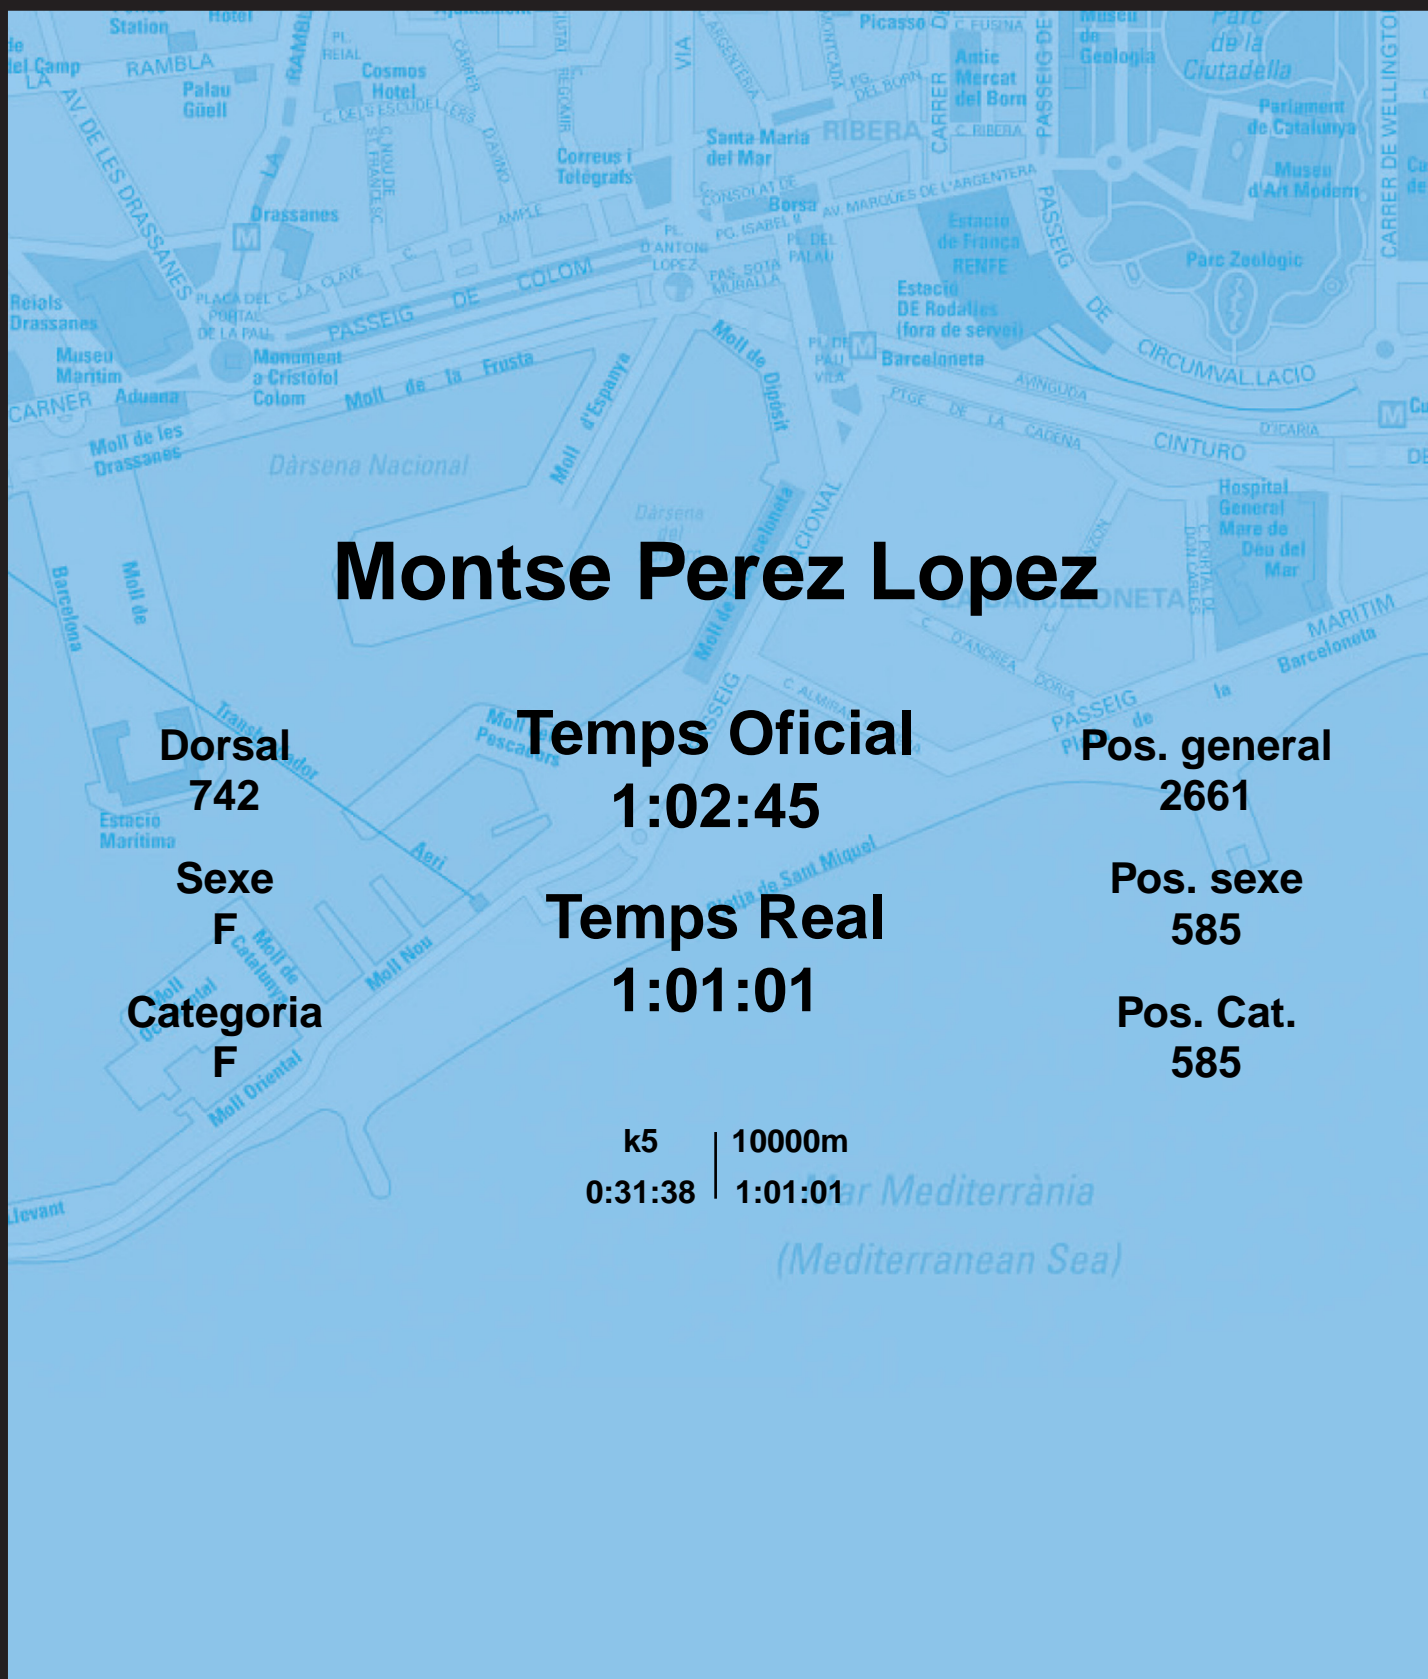

CORREBARRI

Suma't a la festa
16/10/2016

Ajuntament de
Barcelona

Montse Perez Lopez

Dorsal
742

Sexe
F

Categoria
F

Temps Oficial
1:02:45

Temps Real
1:01:01

Pos. general
2661

Pos. sexe
585

Pos. Cat.
585

k5 | 10000m
0:31:38 | 1:01:01

Mar Mediterrània
(Mediterranean Sea)