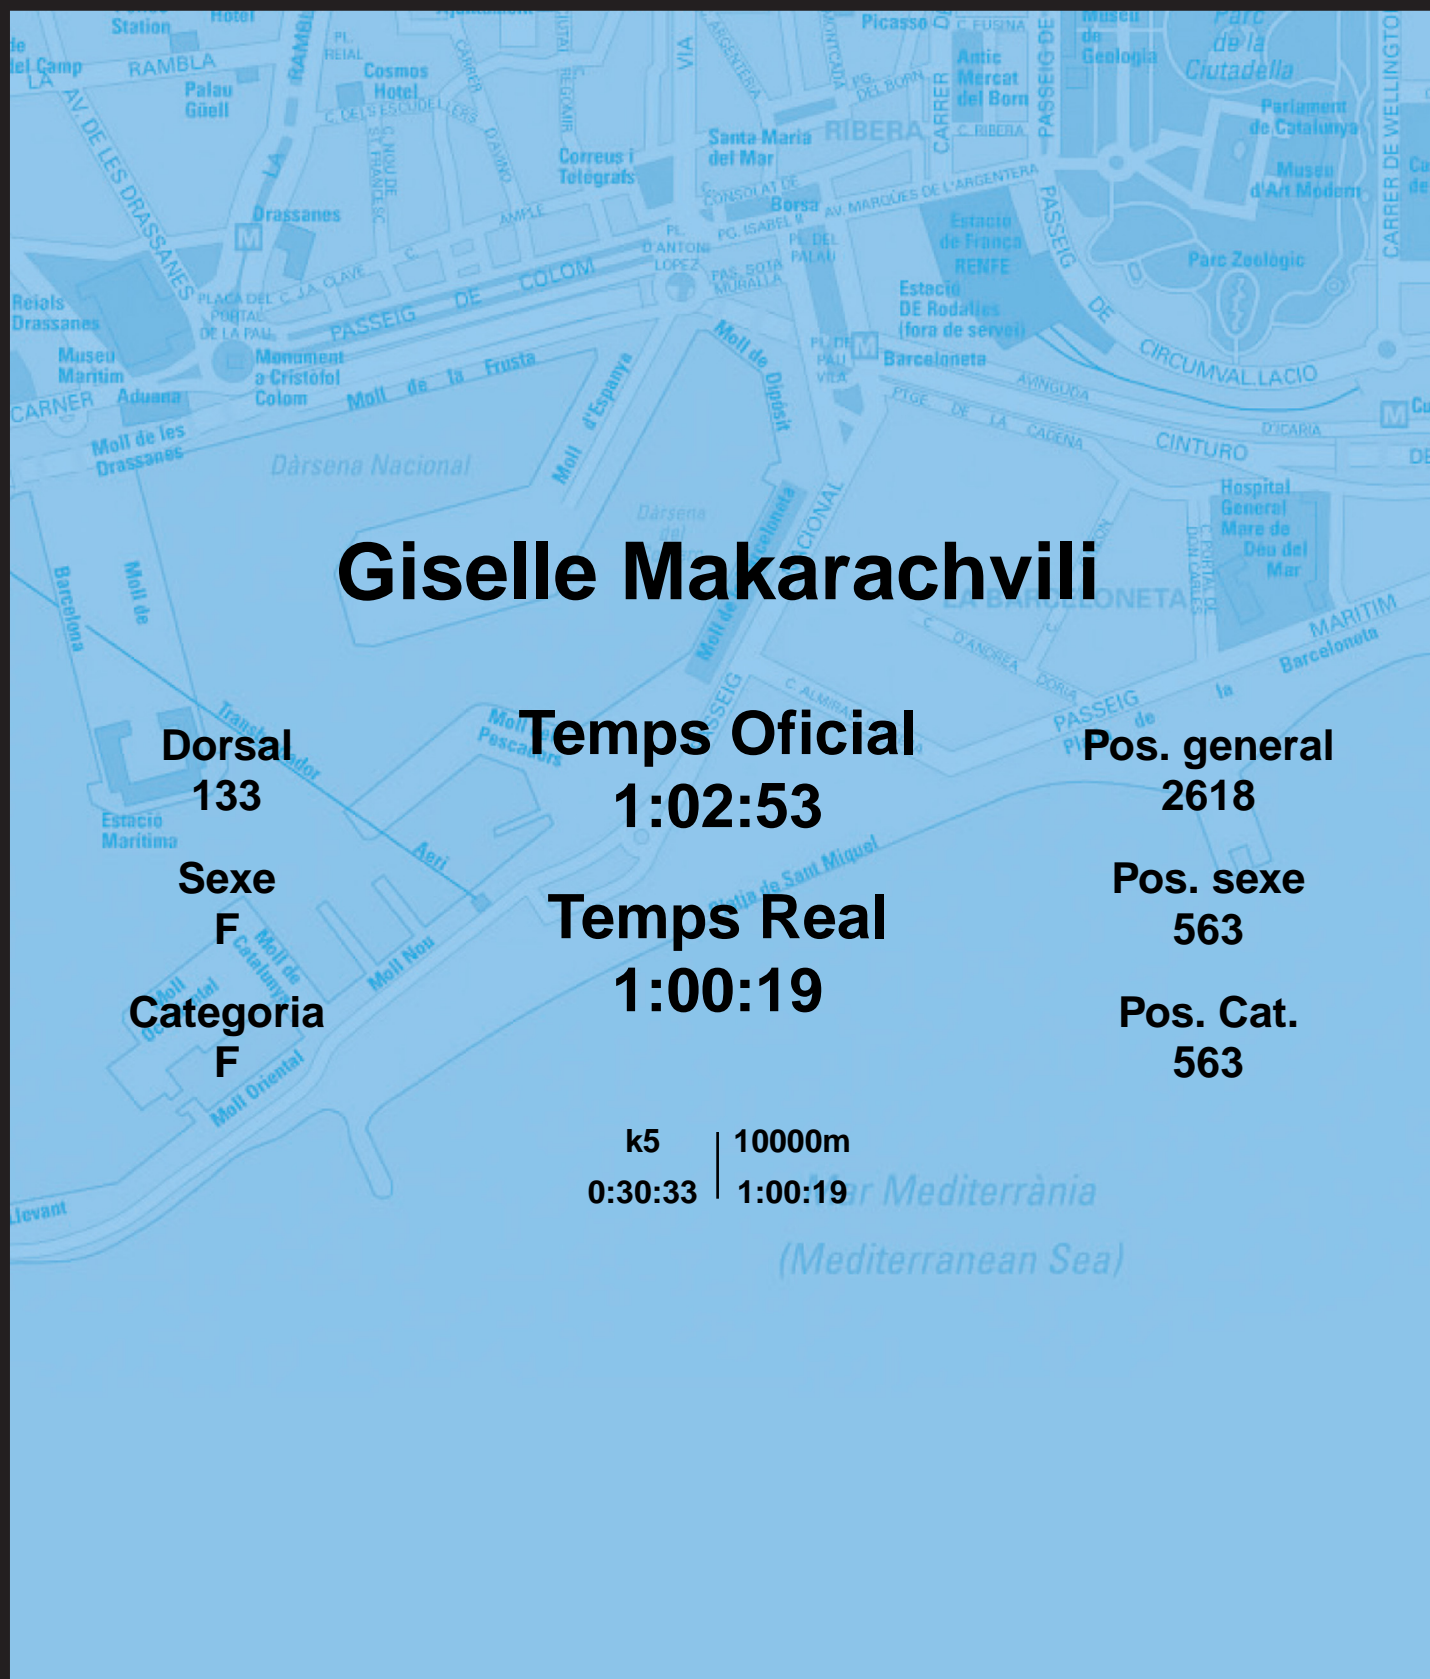

# CORREBARRI

Suma't a la festa

16/10/2016

Ajuntament de  
Barcelona

## Giselle Makarachvili

Dorsal  
133

Sexe  
F

Categoria  
F

Temps Oficial  
1:02:53

Temps Real  
1:00:19

Pos. general  
2618

Pos. sexe  
563

Pos. Cat.  
563

k5 | 10000m  
0:30:33 | 1:00:19

Mar Mediterrània  
(Mediterranean Sea)