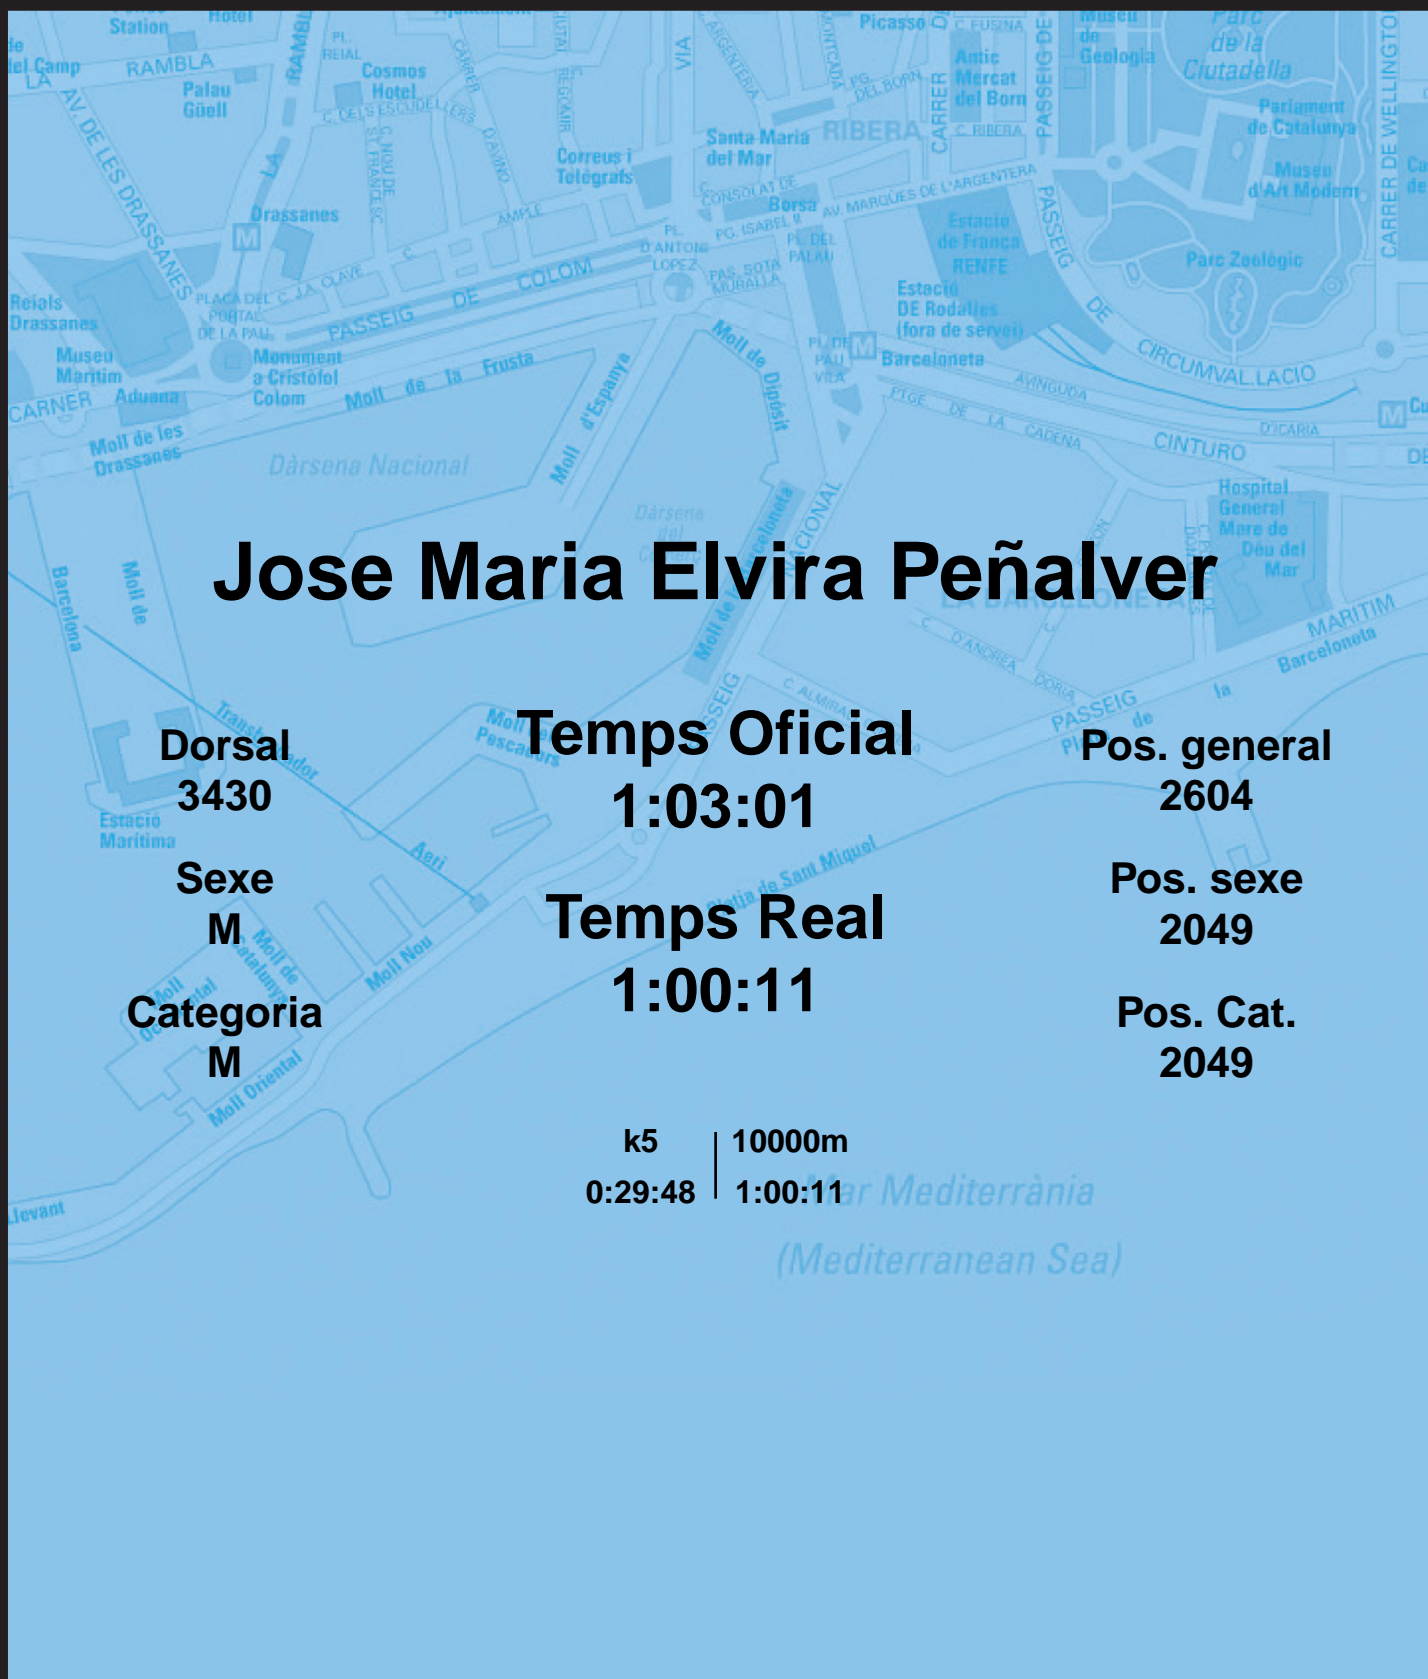

CORREBARRI

Suma't a la festa

16/10/2016

Ajuntament de Barcelona

Jose Maria Elvira Peñalver

Dorsal
3430

Sexe
M

Categoria
M

Temps Oficial
1:03:01

Temps Real
1:00:11

Pos. general
2604

Pos. sexe
2049

Pos. Cat.
2049

k5 | 10000m
0:29:48 | 1:00:11

Mar Mediterrània
(Mediterranean Sea)