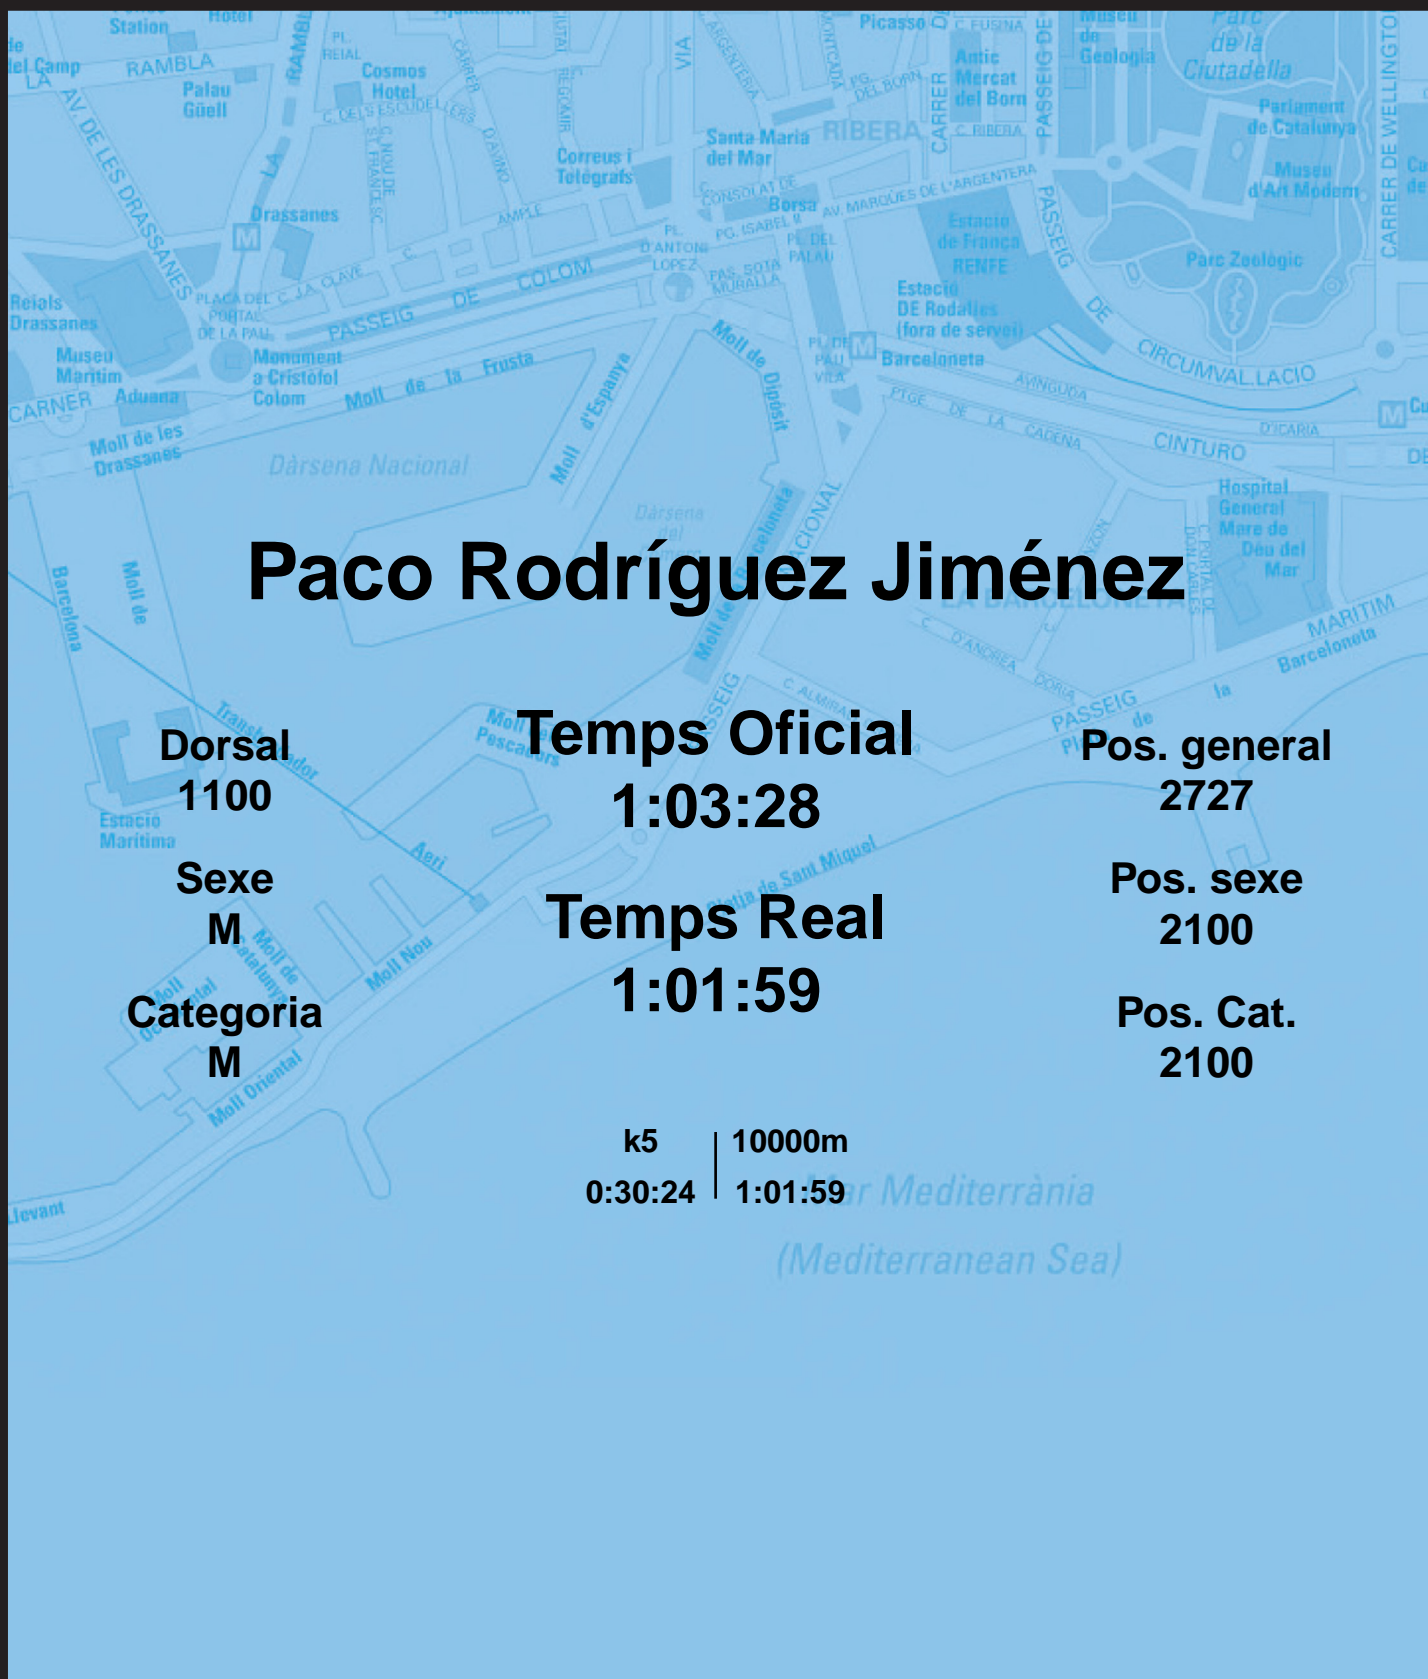

CORREBARRI

Suma't a la festa

16/10/2016

Ajuntament de Barcelona

Paco Rodríguez Jiménez

Dorsal
1100

Sexe
M

Categoria
M

Temps Oficial
1:03:28

Temps Real
1:01:59

Pos. general
2727

Pos. sexe
2100

Pos. Cat.
2100

k5 | 10000m
0:30:24 | 1:01:59

Mar Mediterrània
(Mediterranean Sea)