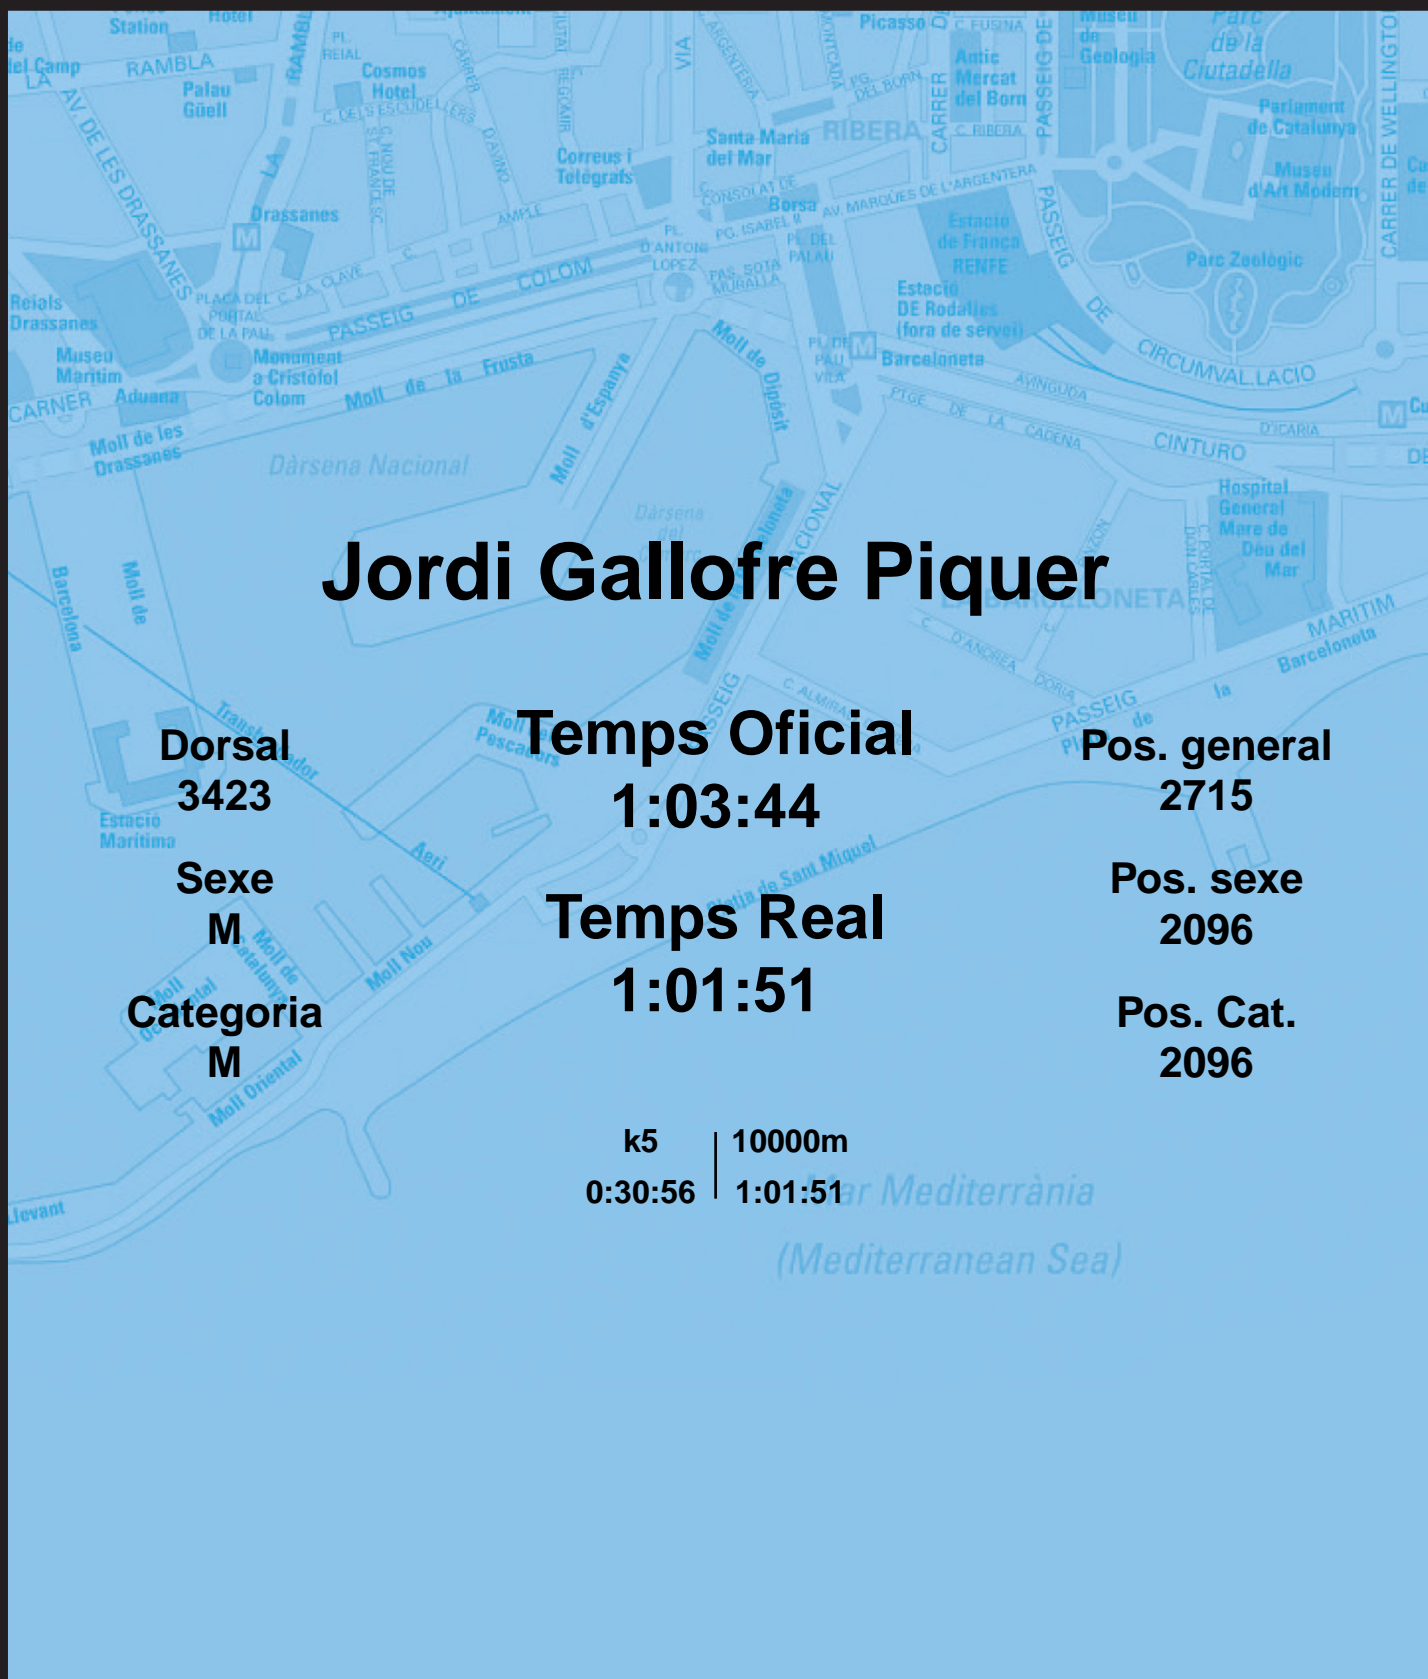

CORREBARRI

Suma't a la festa

16/10/2016

Ajuntament de Barcelona

Jordi Gallofre Piquer

Dorsal
3423

Sexe
M

Categoria
M

Temps Oficial
1:03:44

Temps Real
1:01:51

Pos. general
2715

Pos. sexe
2096

Pos. Cat.
2096

k5 | 10000m
0:30:56 | 1:01:51

Mar Mediterrània
(Mediterranean Sea)