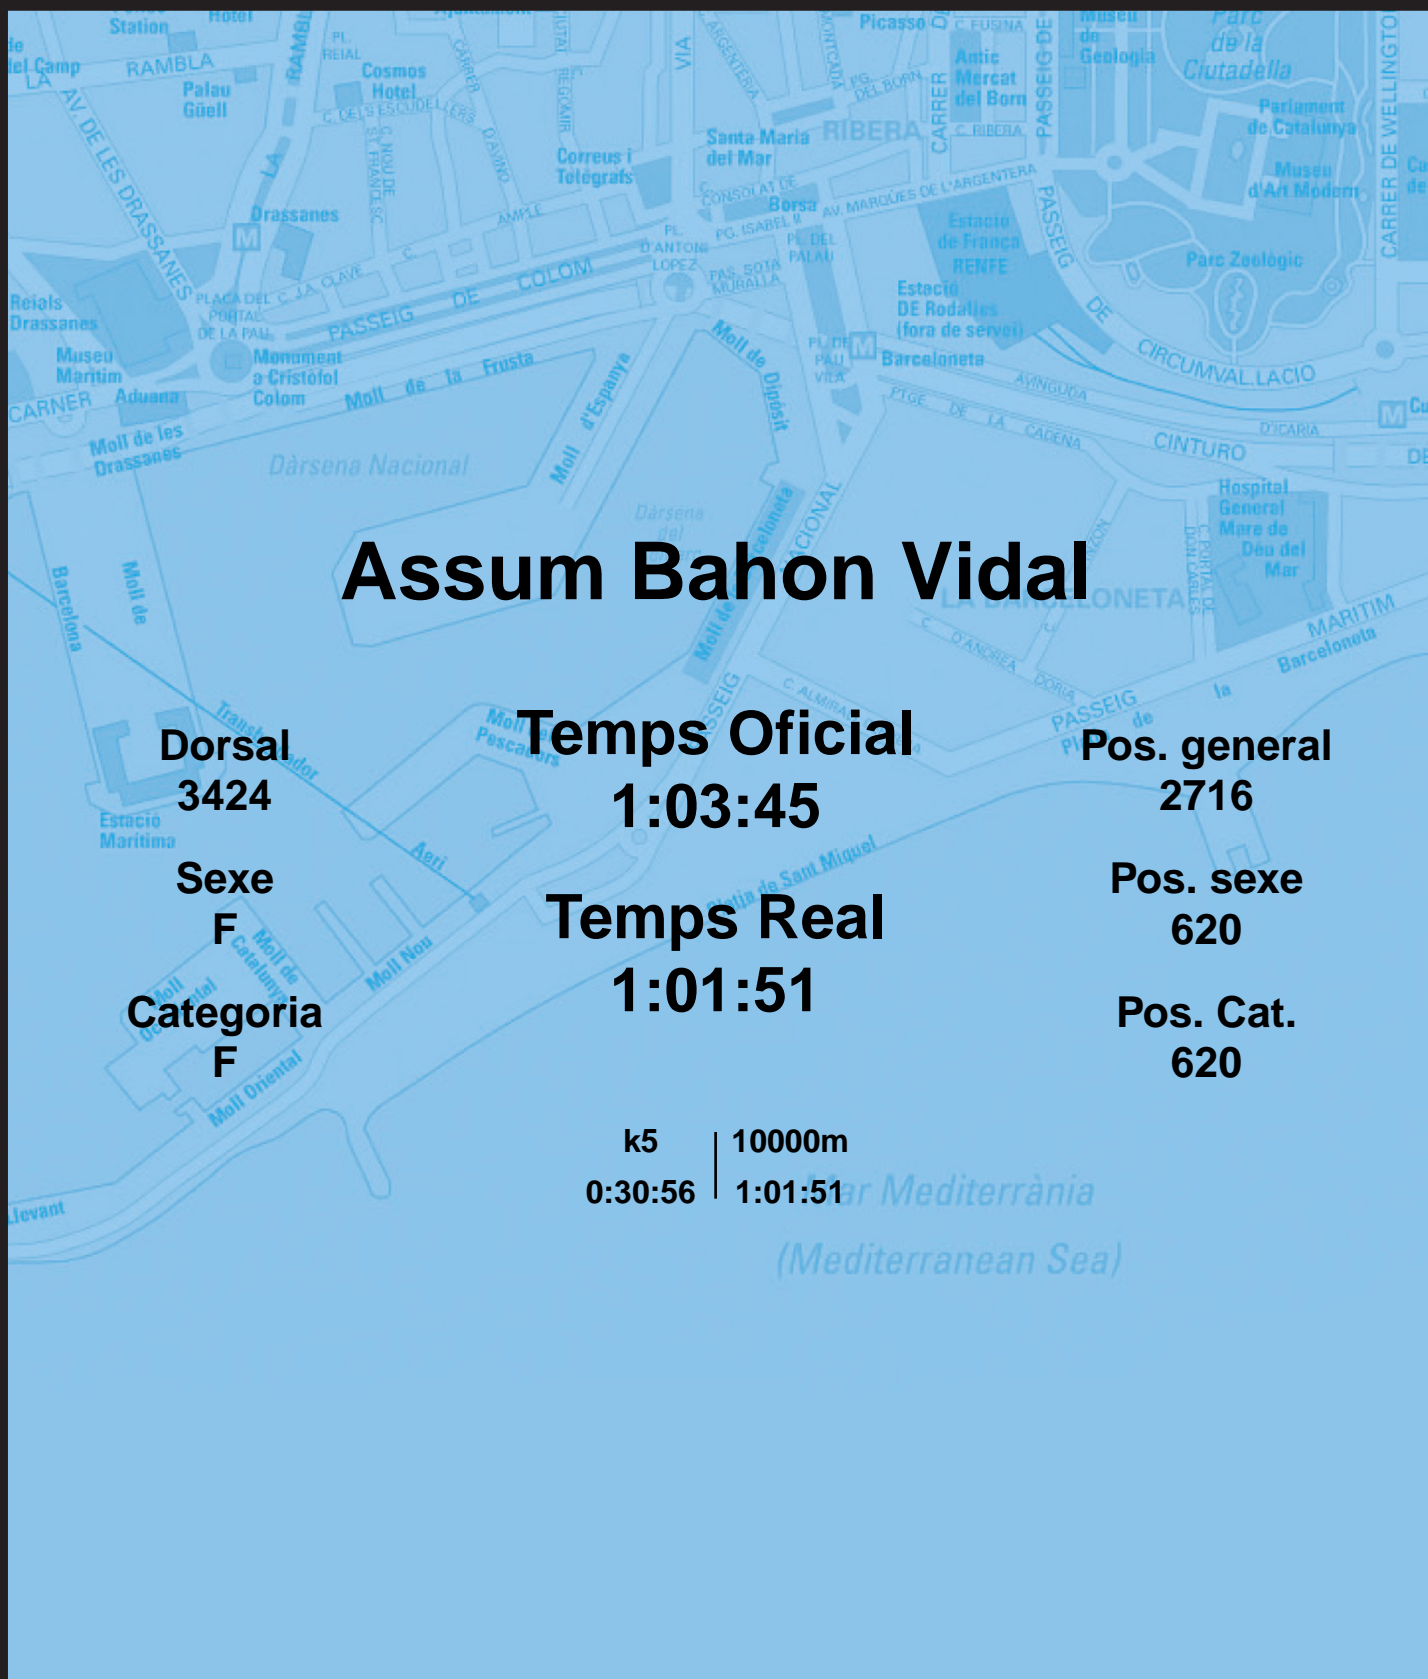

# CORREBARRI

Suma't a la festa

16/10/2016

Ajuntament de  
Barcelona

## Assum Bahon Vidal

Dorsal  
3424

Sexe  
F

Categoria  
F

Temps Oficial  
1:03:45

Temps Real  
1:01:51

Pos. general  
2716

Pos. sexe  
620

Pos. Cat.  
620

k5 | 10000m  
0:30:56 | 1:01:51

Mar Mediterrània  
(Mediterranean Sea)