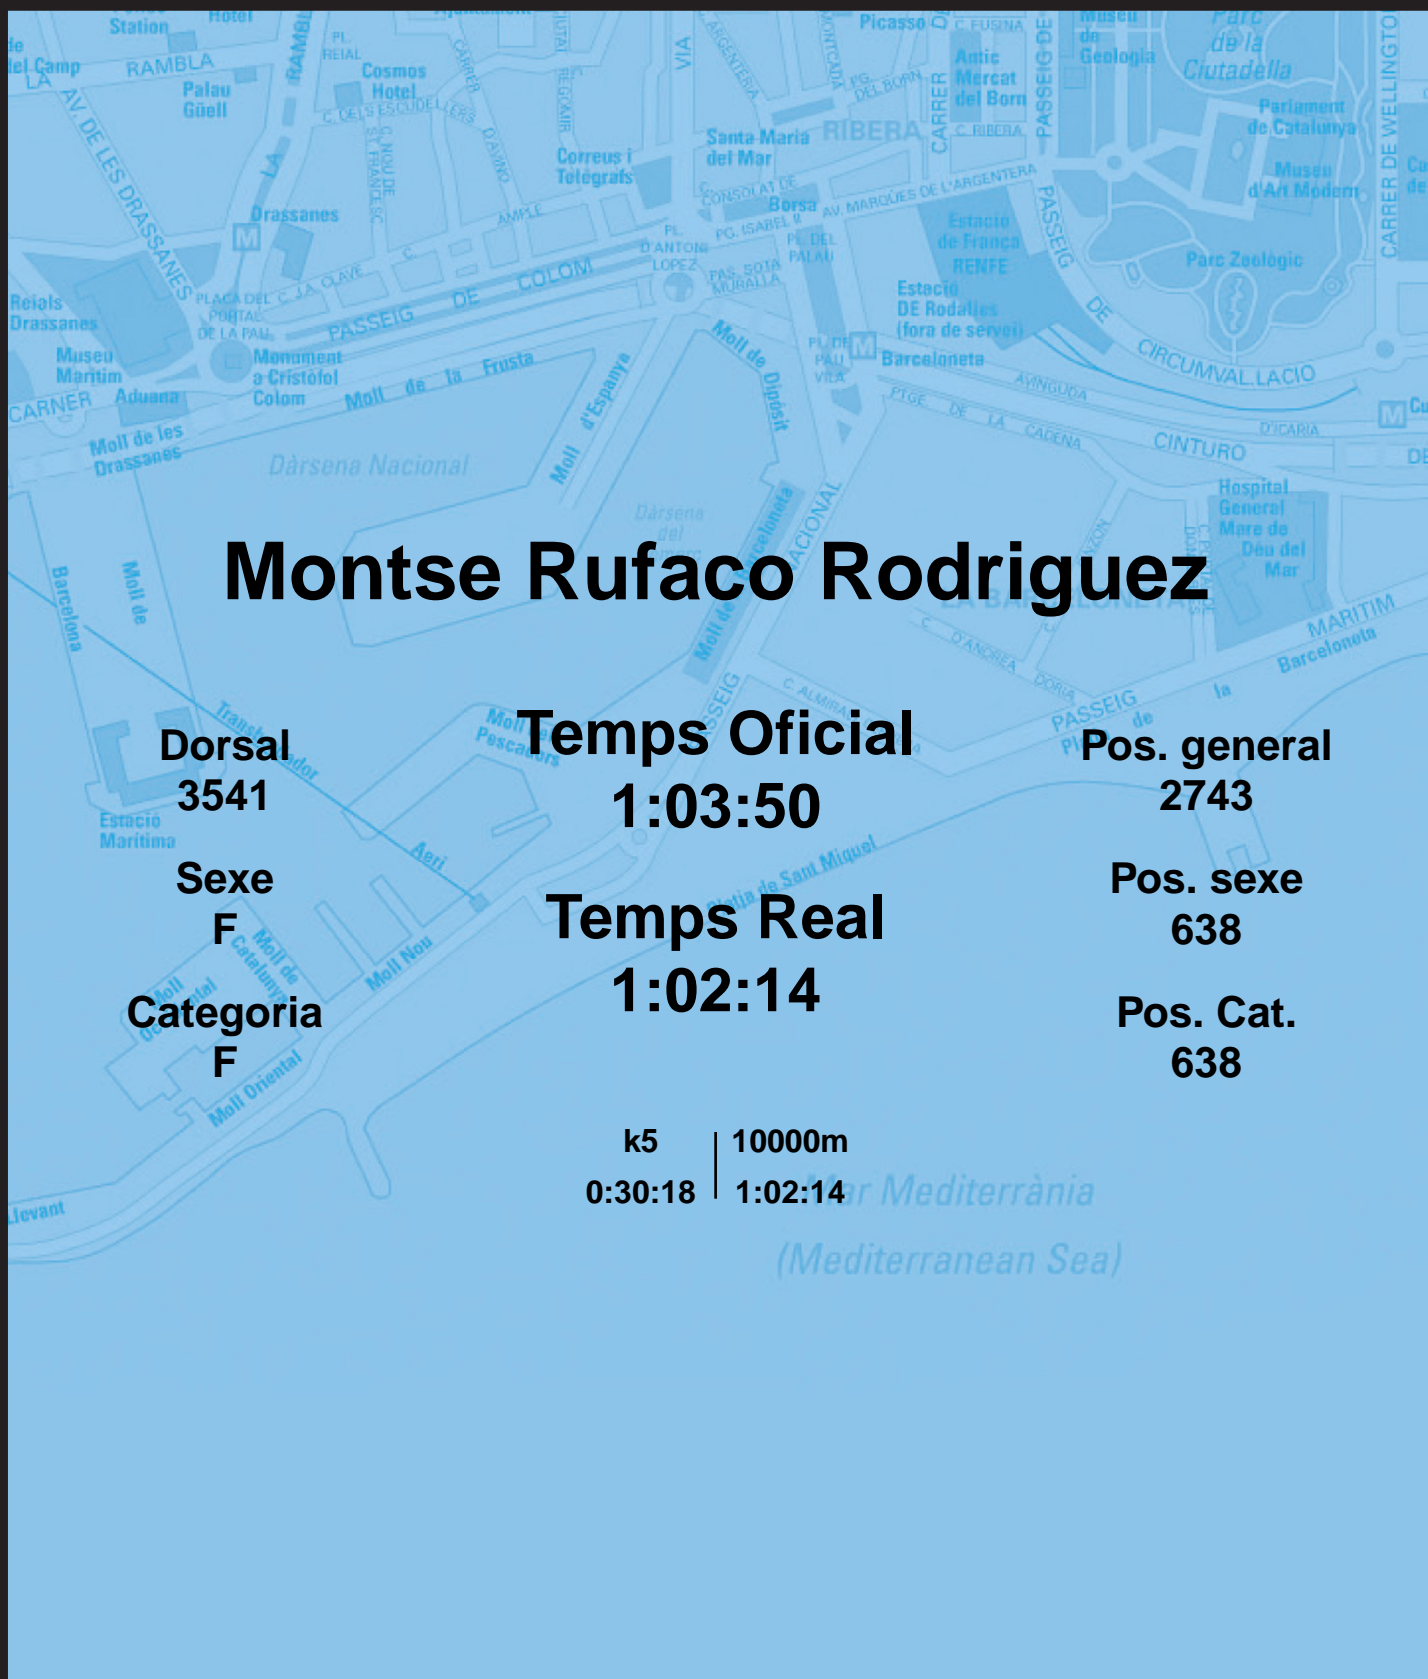

CORREBARRI

Suma't a la festa

16/10/2016

Ajuntament de
Barcelona

Montse Rufaco Rodriguez

Dorsal
3541

Sexe
F

Categoria
F

Temps Oficial
1:03:50

Temps Real
1:02:14

Pos. general
2743

Pos. sexe
638

Pos. Cat.
638

k5 | 10000m
0:30:18 | 1:02:14

Mar Mediterrània
(Mediterranean Sea)