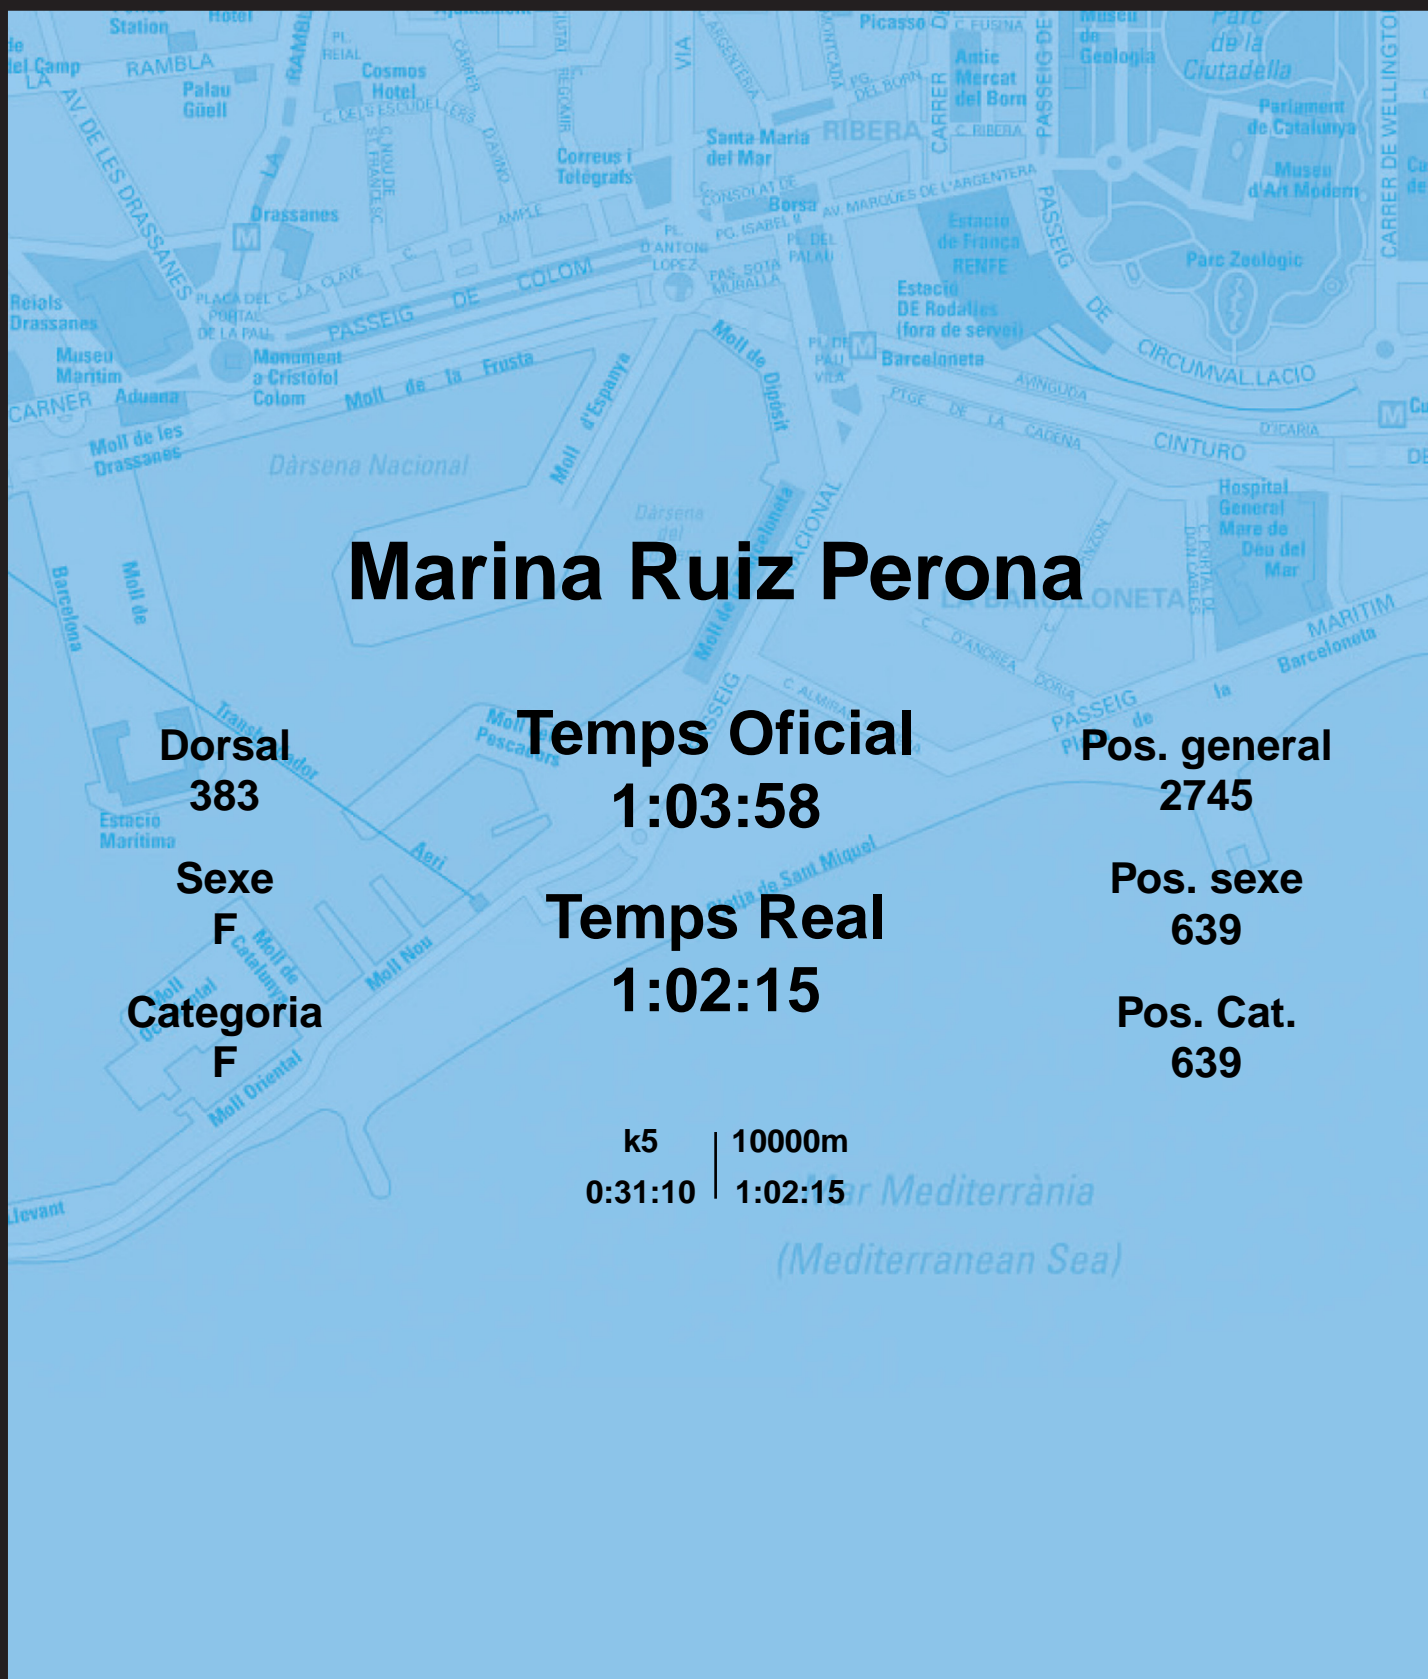

CORREBARRI

Suma't a la festa
16/10/2016

Ajuntament de
Barcelona

Marina Ruiz Perona

Dorsal
383

Sexe
F

Categoria
F

Temps Oficial
1:03:58

Temps Real
1:02:15

Pos. general
2745

Pos. sexe
639

Pos. Cat.
639

k5 | 10000m
0:31:10 | 1:02:15

Mar Mediterrània
(Mediterranean Sea)