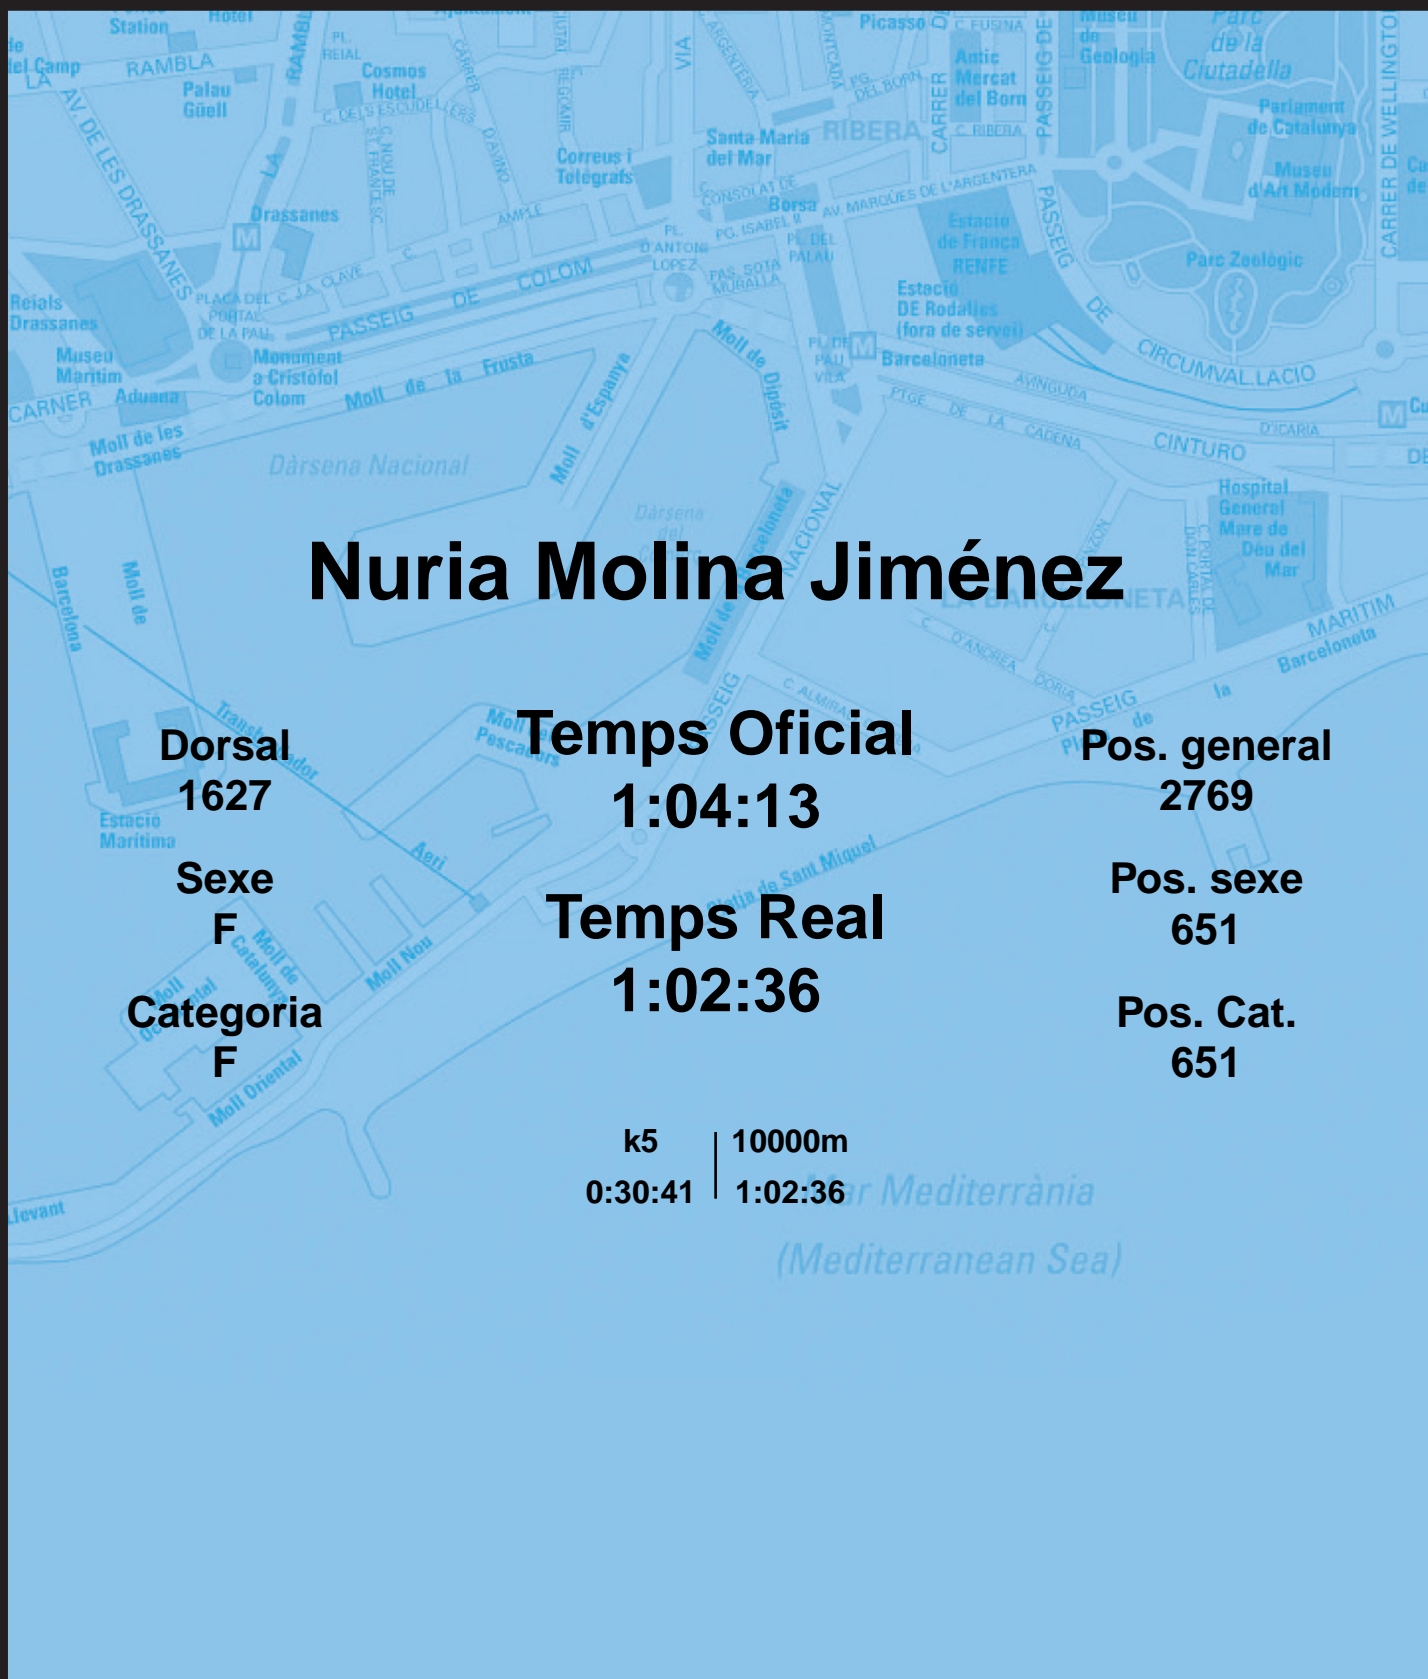

# CORREBARRI

Suma't a la festa

16/10/2016

Ajuntament de  
Barcelona

## Nuria Molina Jiménez

Dorsal  
1627

Sexe  
F

Categoria  
F

**Temps Oficial**  
1:04:13

**Temps Real**  
1:02:36

Pos. general  
2769

Pos. sexe  
651

Pos. Cat.  
651

k5 | 10000m  
0:30:41 | 1:02:36

Mar Mediterrània  
(Mediterranean Sea)