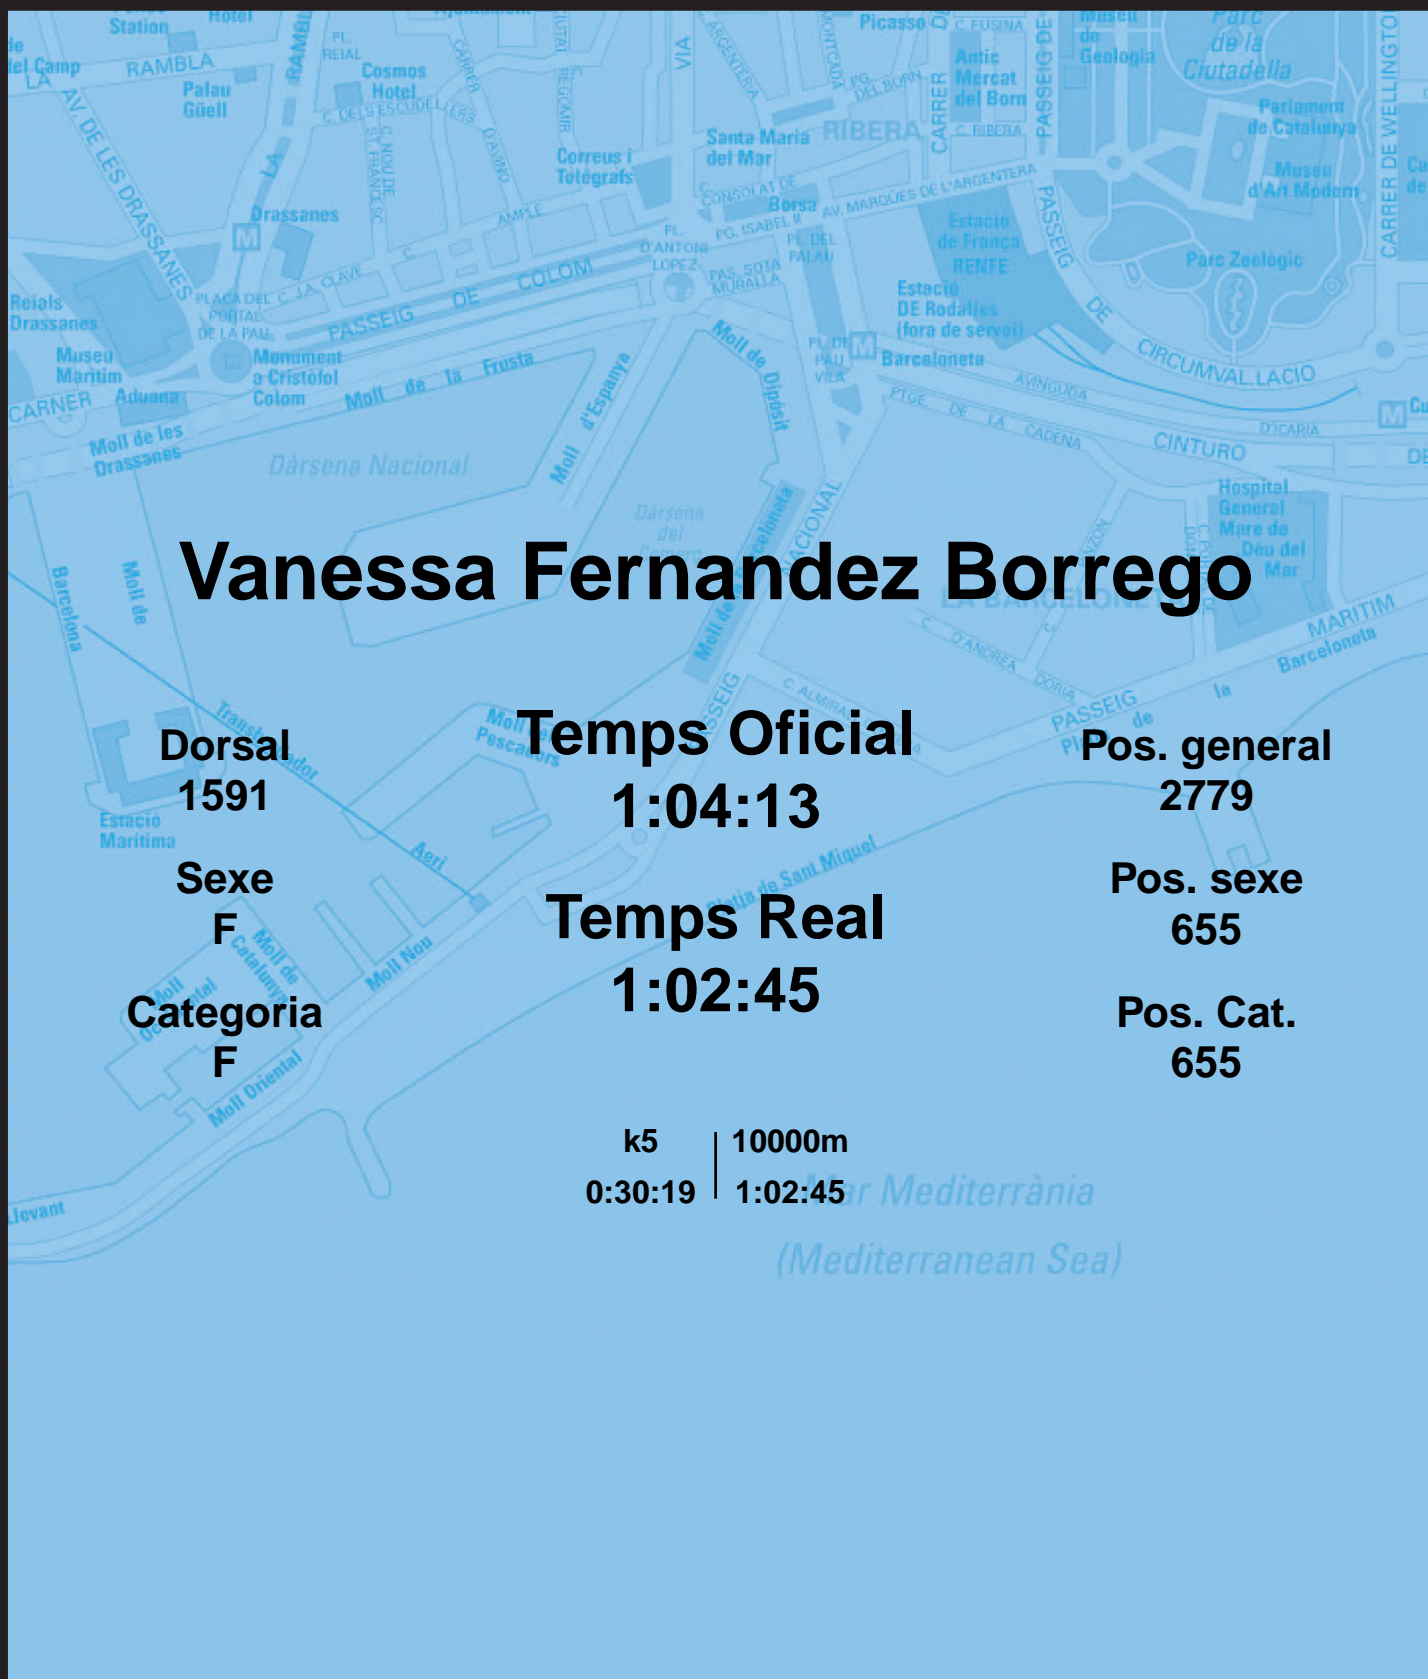

CORREBARRI

Suma't a la festa

16/10/2016

Ajuntament de Barcelona

Vanessa Fernandez Borrego

Dorsal
1591

Sexe
F

Categoria
F

Temps Oficial
1:04:13

Temps Real
1:02:45

Pos. general
2779

Pos. sexe
655

Pos. Cat.
655

k5 | 10000m
0:30:19 | 1:02:45

Mar Mediterrània
(Mediterranean Sea)