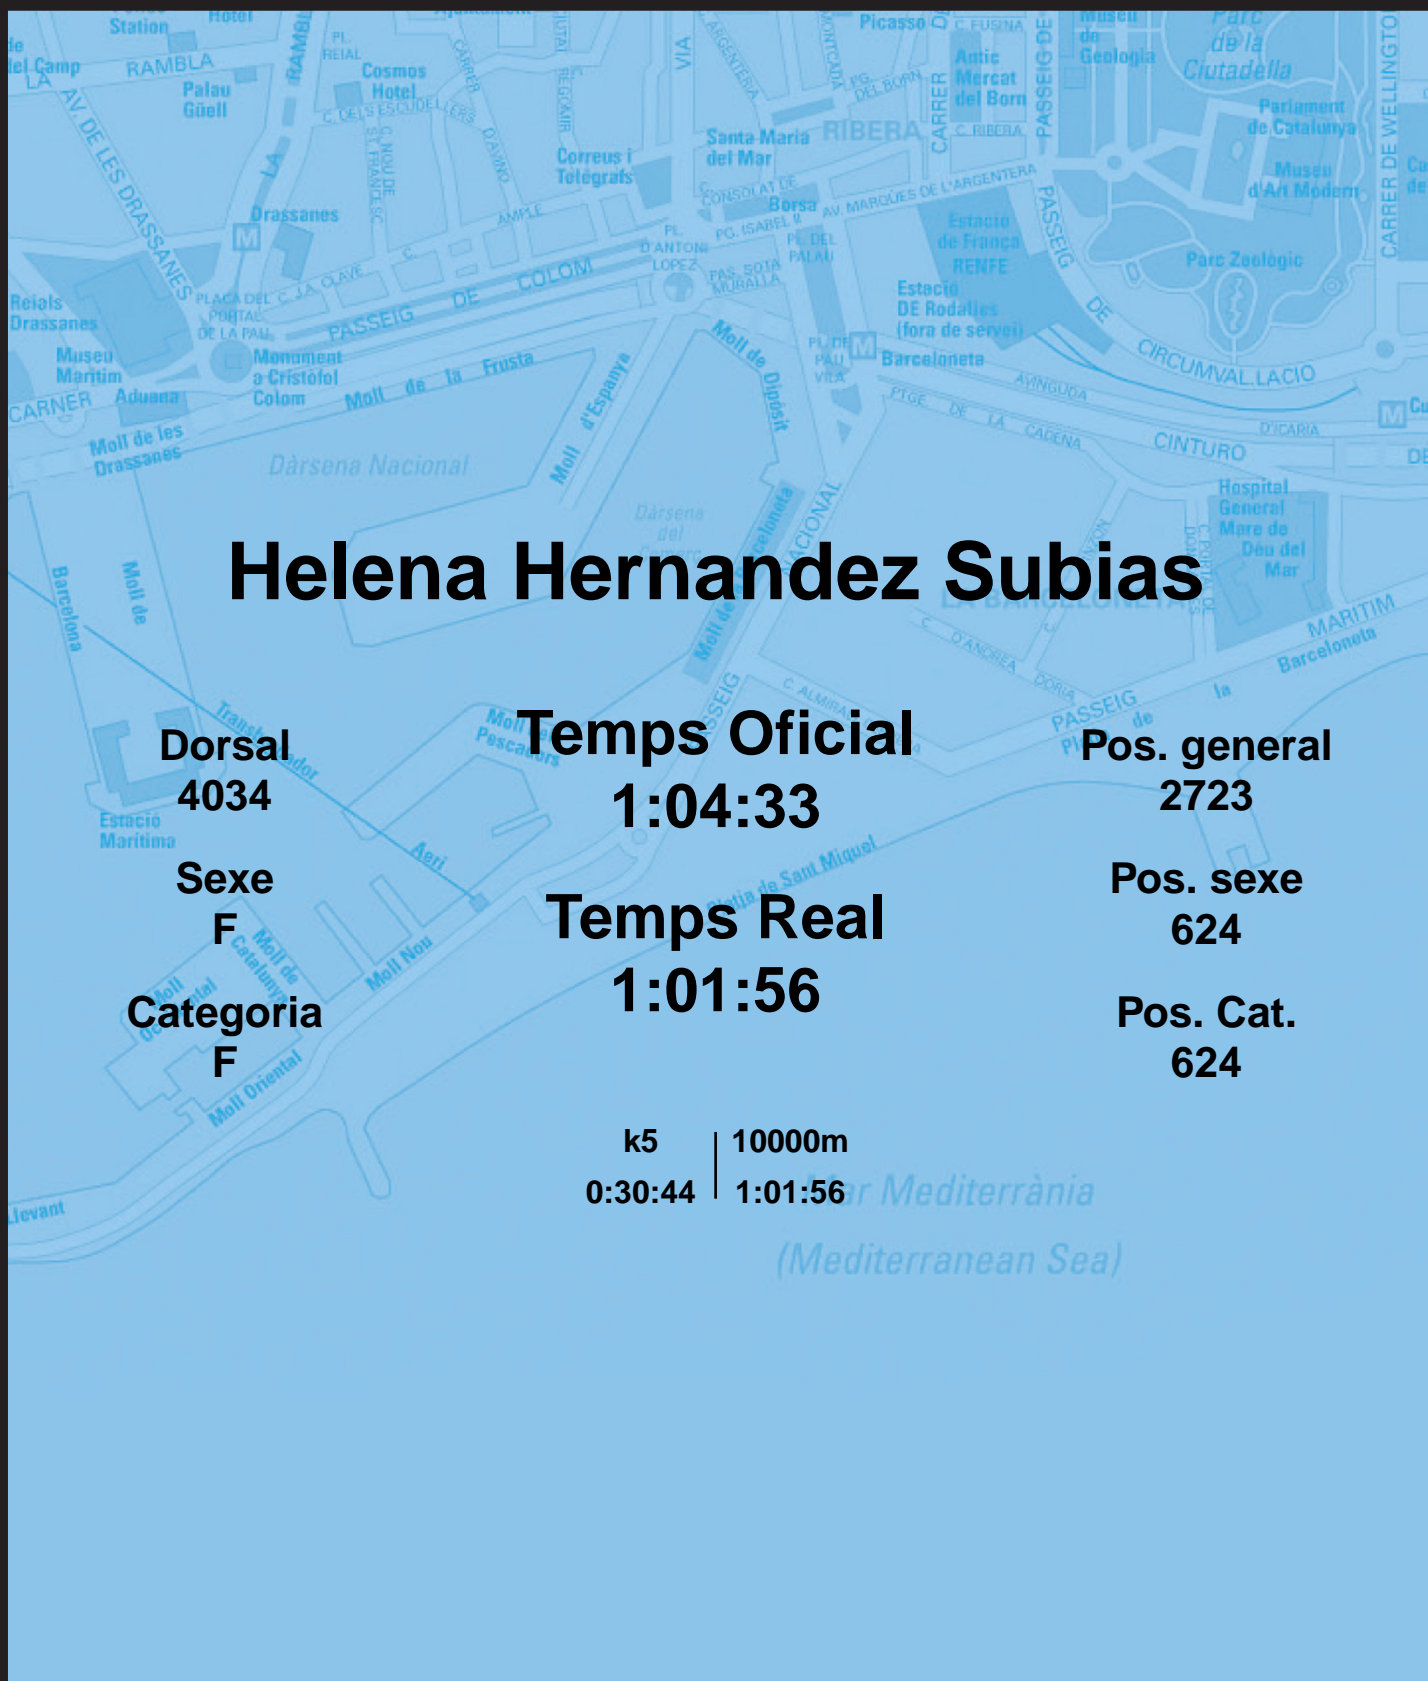

CORREBARRI

Suma't a la festa

16/10/2016

Ajuntament de
Barcelona

Helena Hernandez Subias

Dorsal
4034

Sexe
F

Categoria
F

Temps Oficial
1:04:33

Temps Real
1:01:56

Pos. general
2723

Pos. sexe
624

Pos. Cat.
624

k5 | 10000m
0:30:44 | 1:01:56

Mar Mediterrània
(Mediterranean Sea)