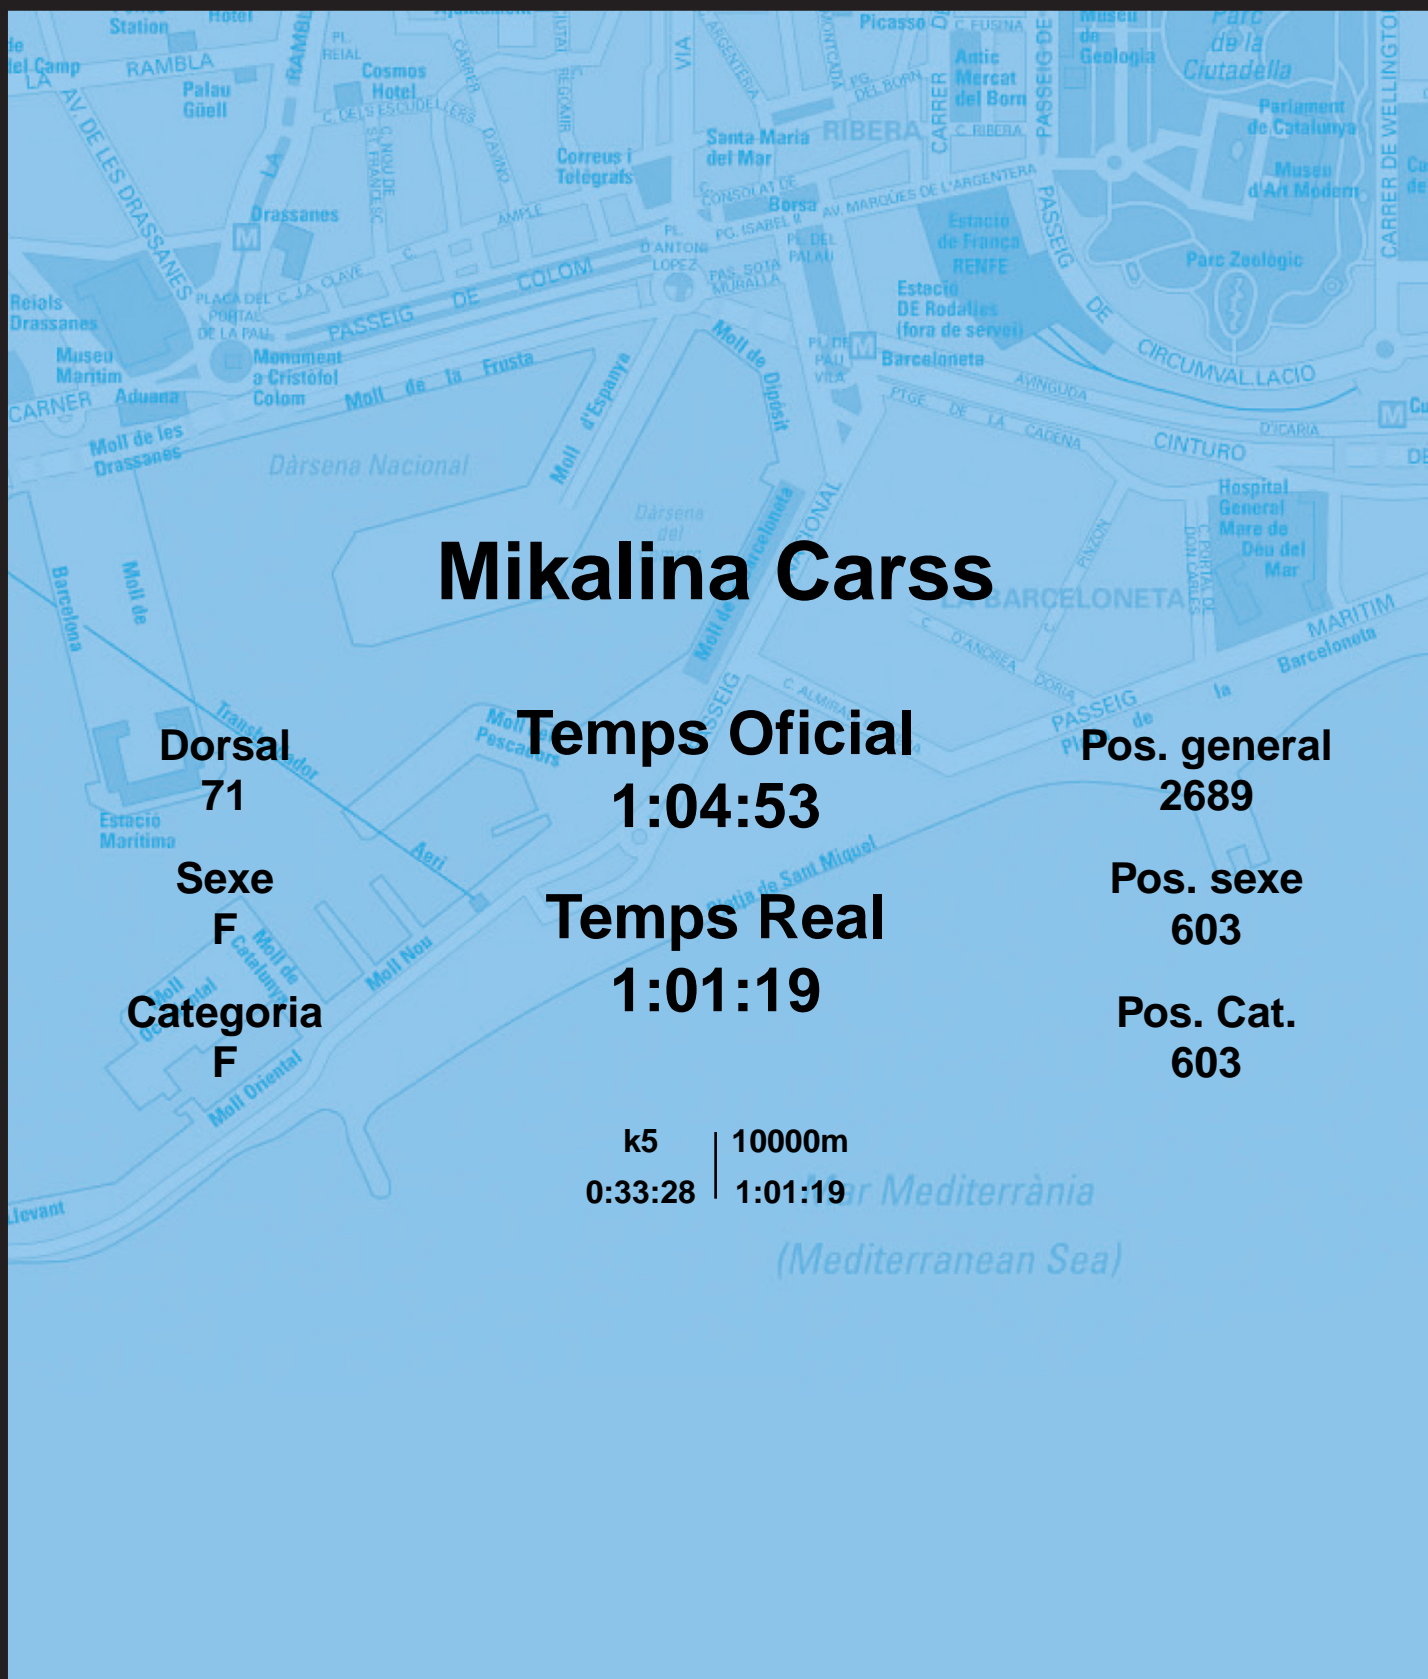

CORREBARRI

Suma't a la festa

16/10/2016

Ajuntament de
Barcelona

Mikalina Carss

Dorsal
71

Sexe
F

Categoria
F

Temps Oficial
1:04:53

Temps Real
1:01:19

Pos. general
2689

Pos. sexe
603

Pos. Cat.
603

k5 | 10000m
0:33:28 | 1:01:19

Mar Mediterrània
(Mediterranean Sea)