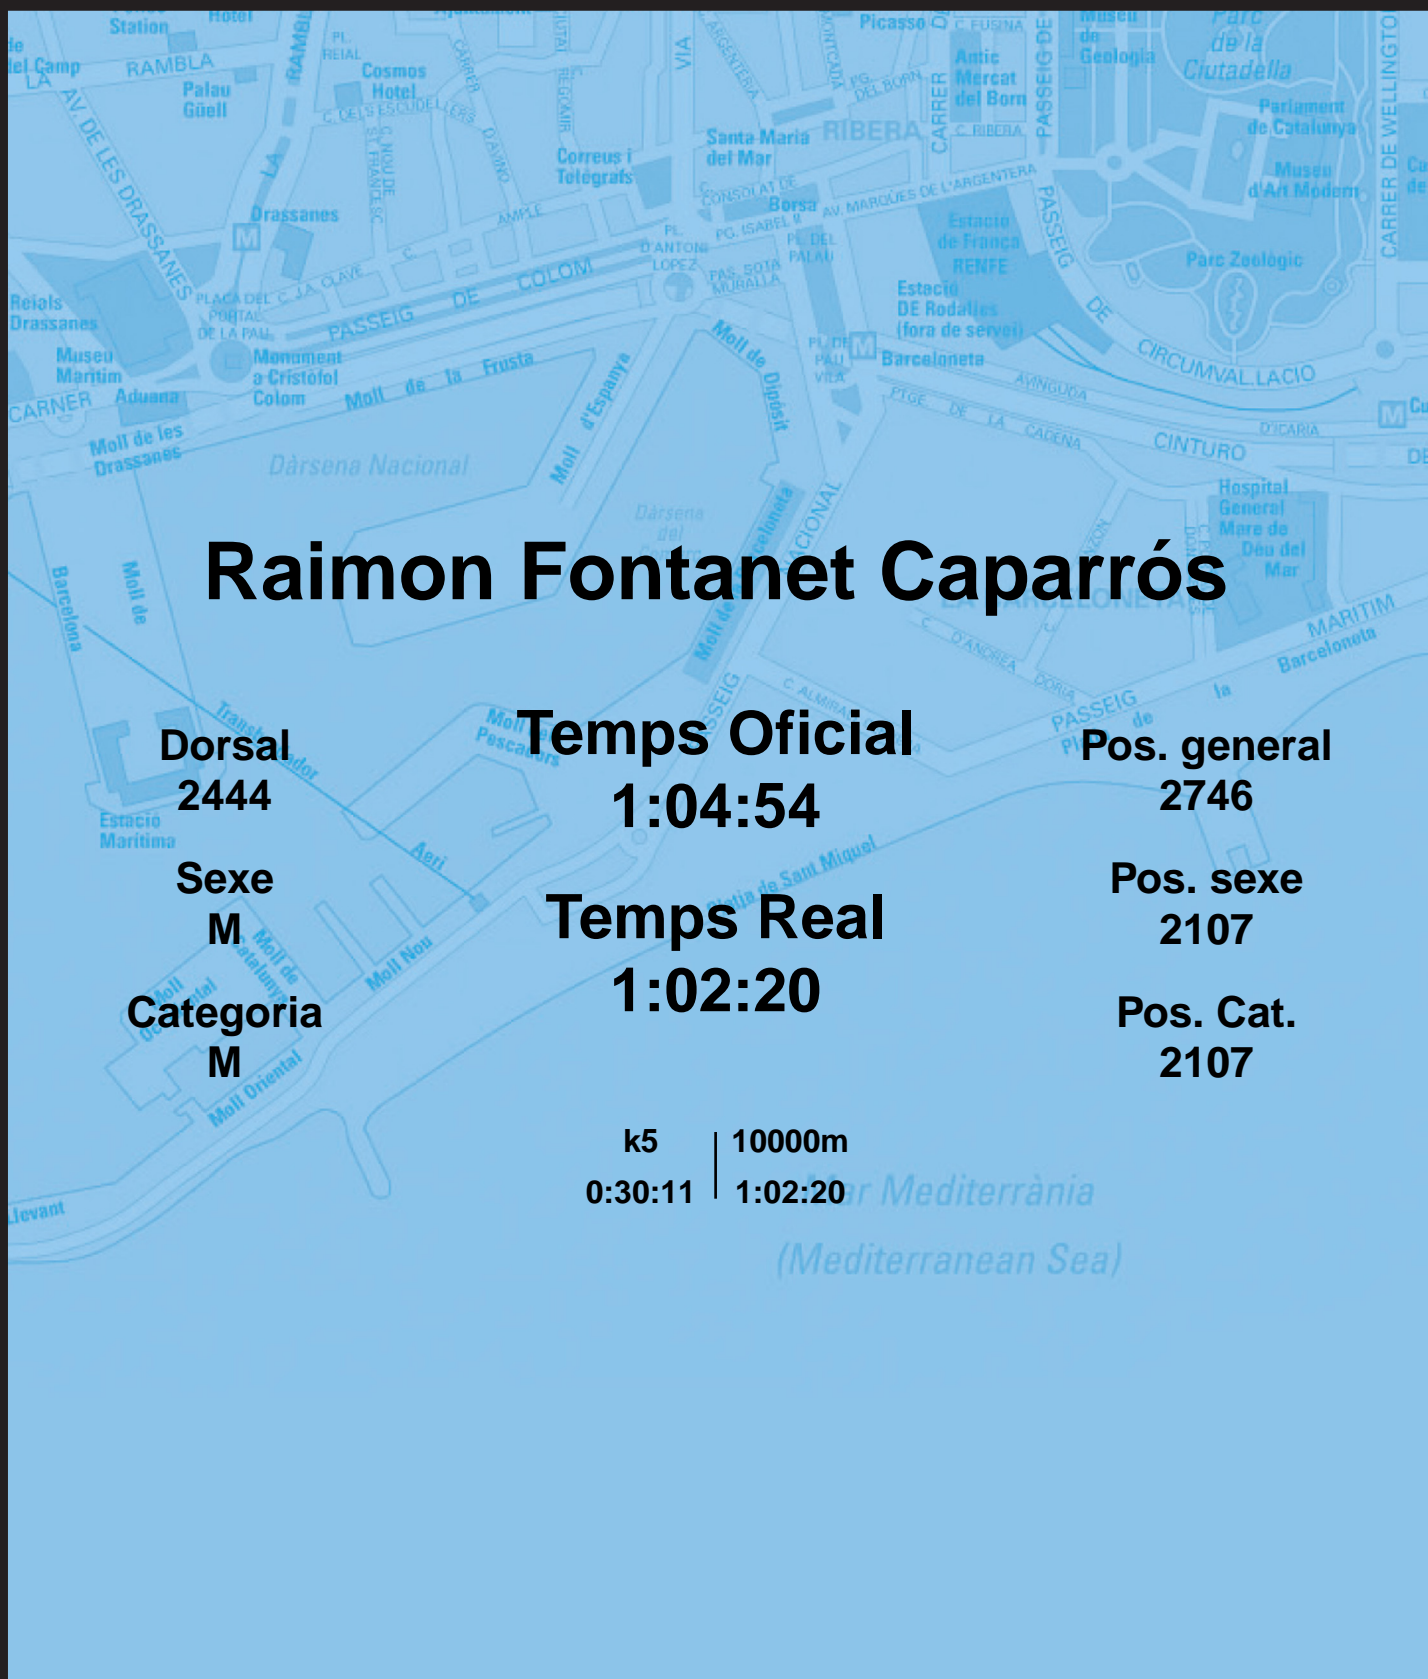

CORREBARRI

Suma't a la festa
16/10/2016

Ajuntament de
Barcelona

Raimon Fontanet Caparrós

Dorsal
2444

Sexe
M

Categoria
M

Temps Oficial
1:04:54

Temps Real
1:02:20

Pos. general
2746

Pos. sexe
2107

Pos. Cat.
2107

k5 | 10000m
0:30:11 | 1:02:20

Mar Mediterrània
(Mediterranean Sea)