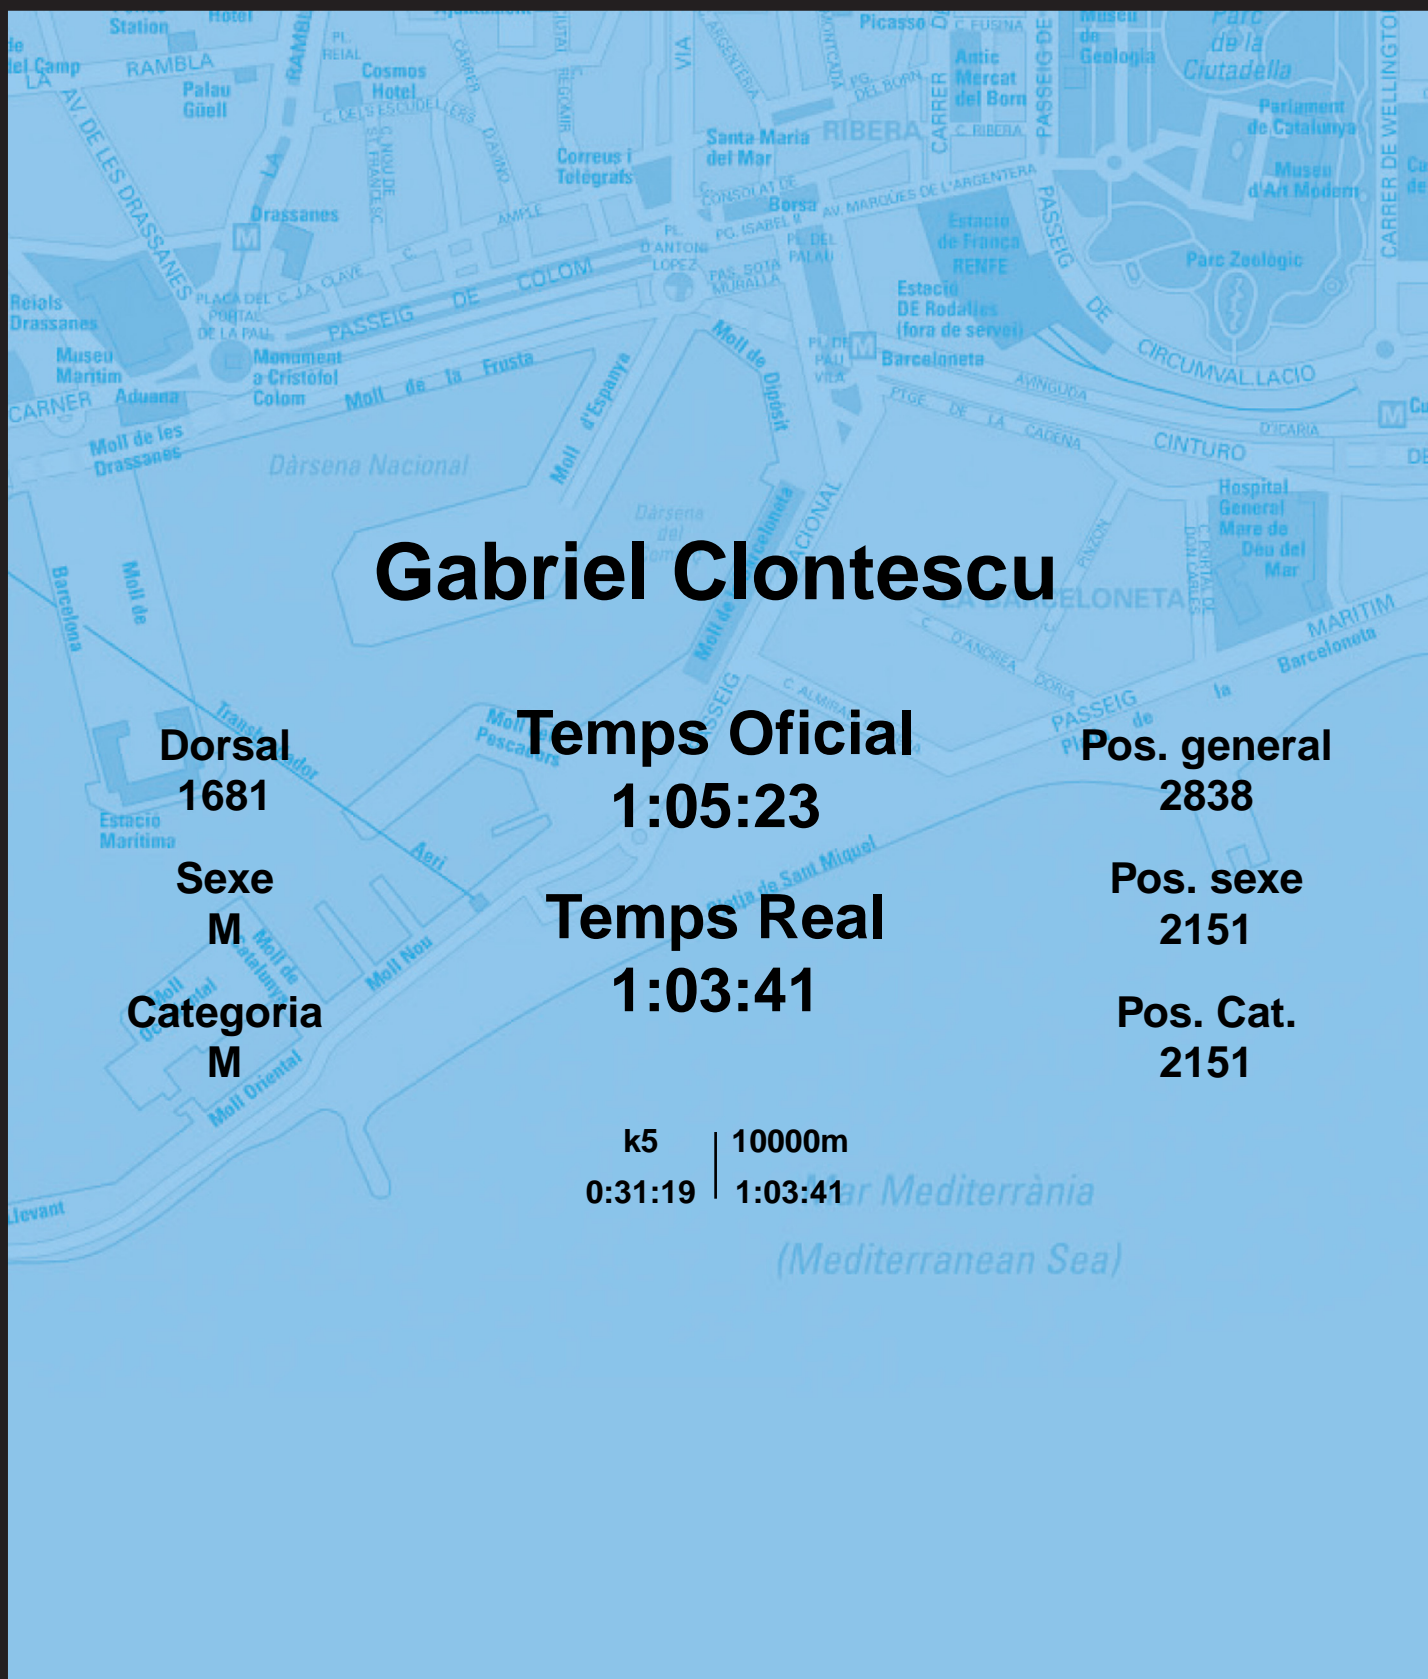

CORREBARRI

Suma't a la festa

16/10/2016

Ajuntament de
Barcelona

Gabriel Clontescu

Dorsal
1681

Sexe
M

Categoria
M

Temps Oficial
1:05:23

Temps Real
1:03:41

Pos. general
2838

Pos. sexe
2151

Pos. Cat.
2151

k5 | 10000m
0:31:19 | 1:03:41

Mar Mediterrània
(Mediterranean Sea)